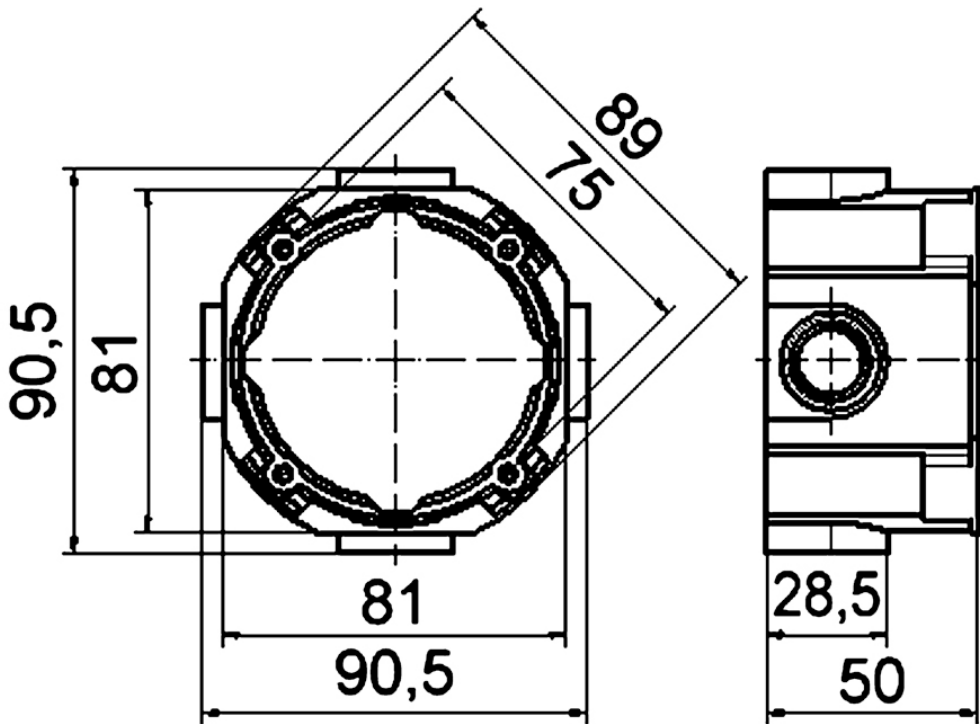

Zubehör Anbausteckdosen

Artikelbeschreibung	
BALS-Art.-Nr	180
EAN	4024941001809
Produktgruppe	Mauerdose
Kennfarbe	grau
Gerätefarbe	Gehäuse grau RAL 7035
Geräte-Höhe	89mm
Geräte-Breite	89mm
Geräte-Tiefe	50mm
Gehäusematerial	Polycarbonat

sonstige technische Eigenschaften	
	für Anbausteckdosen Architekturprogramm

Logistikdaten	
Einzelgewicht	0.054 kg / Stück
Verpackungsart	Tüte
Inhaltsmenge	1 ST
EAN	4024941001809
Länge	50 mm
Breite	89 mm
Höhe	89 mm
Gewicht	0.055 kg
Volumen	396.05 ccm
Verpackungsart	Karton
Inhaltsmenge	10 ST
EAN	4024941959681
Länge	275 mm
Breite	175 mm
Höhe	137 mm
Gewicht	0.665 kg
Volumen	5'737.5 ccm