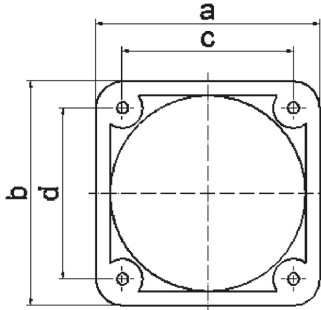

Zubehör Anbausteckdosen - Befestigung 60x60 mm

Artikelbeschreibung	
BALS-Art.-Nr	187
EAN	4024941001878
Produktgruppe	Montagerahmen
Kennfarbe	grau
Geräte-Höhe	70mm
Geräte-Breite	70mm
Geräte-Tiefe	12mm
Flanschmaß vertikal in mm	70mm
Flanschmaß horizontal in mm	70mm

Artikelbeschreibung	
Bohrlochabstand vertikal in mm	60mm
Bohrlochabstand horizontal in	60mm
Gehäusematerial	Polyamid

Logistikdaten	
Einzelgewicht	0.014 kg / Stück
Verpackungsart	Tüte
Inhaltsmenge	1 ST
EAN	4024941001878
Länge	12 mm
Breite	70 mm
Höhe	70 mm
Gewicht	0.015 kg
Volumen	58.8 ccm
Verpackungsart	Karton
Inhaltsmenge	100 ST
EAN	4024941326988
Länge	275 mm
Breite	175 mm
Höhe	137 mm
Gewicht	1.525 kg

Logistikdaten	
Volumen	5'737.5 ccm

a	b	c	d	e	Bestell-Nr.
50	50	38	38	13	1843
54	54	44	44	10	1847
57	66	47	47	10	1848
60	60	50	50	10	1849
62	62	52	52	10	1850
62	70	52	60	10	1851

30 MB 182