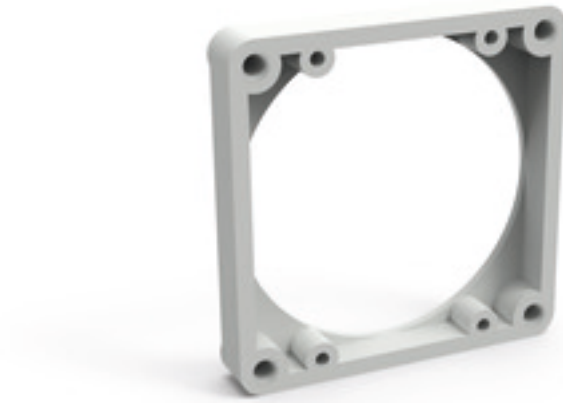

Zubehör Anbausteckdosen - Befestigung 60x60 mm

Artikelbeschreibung	
BALS-Art.-Nr	187
EAN	4024941001878
Produktgruppe	Montagerahmen
Kennfarbe	grau
Geräte-Höhe	70mm
Geräte-Breite	70mm
Geräte-Tiefe	12mm
Flanschmaß vertikal in mm	70mm
Flanschmaß horizontal in mm	70mm

Artikelbeschreibung	
Bohrlochabstand vertikal in mm	60mm
Bohrlochabstand horizontal in	60mm
Gehäusematerial	Polyamid

Logistikdaten	
Einzelgewicht	0.014 kg / Stück
Verpackungsart	Tüte
Inhaltsmenge	1 ST
EAN	4024941001878
Länge	12 mm
Breite	70 mm
Höhe	70 mm
Gewicht	0.015 kg
Volumen	58.8 ccm
Verpackungsart	Karton
Inhaltsmenge	100 ST
EAN	4024941326988
Länge	275 mm
Breite	175 mm
Höhe	137 mm
Gewicht	1.525 kg