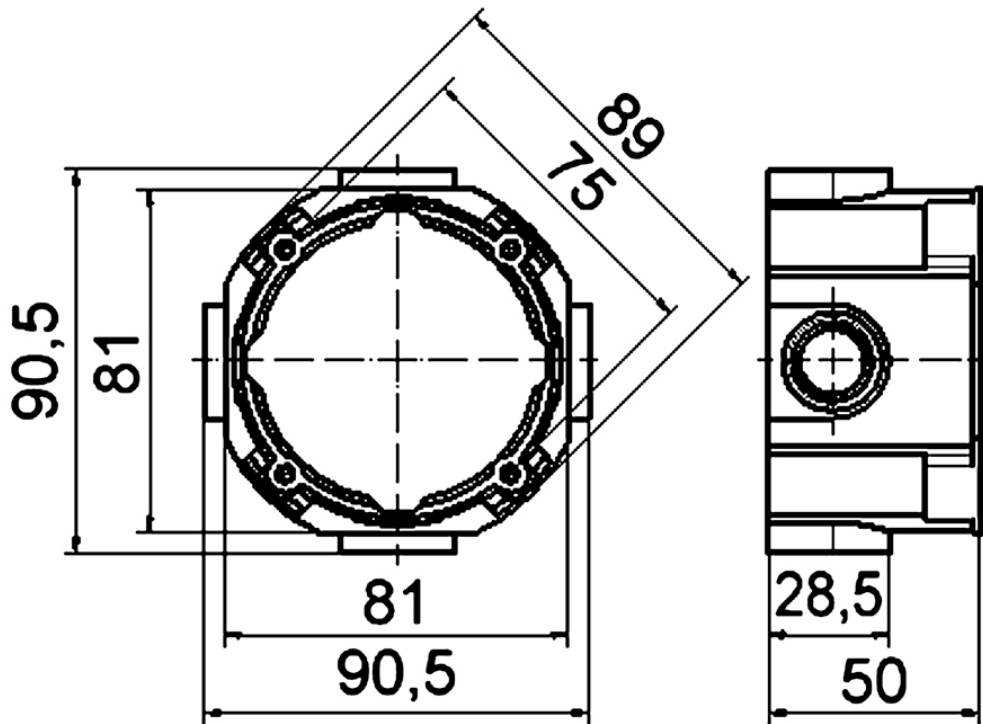

Zubehör Anbausteckdosen

Artikelbeschreibung	
BALS-Art.-Nr	180
EAN	4024941001809
Produktgruppe	Mauerdose
Kennfarbe	grau
Gerätefarbe	Gehäuse grau RAL 7035
Geräte-Höhe	89mm
Geräte-Breite	89mm
Geräte-Tiefe	50mm
Gehäusematerial	Polycarbonat

Zusätzliche technische Informationen	
	für Anbausteckdosen Architekturprogramm

Logistikdaten	
Einzelgewicht	0,054 kg / Stück
Verpackungsart	Tüte
Inhaltsmenge	1 ST
EAN	4024941001809
Länge	50 mm
Breite	89 mm
Höhe	89 mm
Gewicht	0,055 kg
Volumen	396,05 ccm
Verpackungsart	Karton
Inhaltsmenge	10 ST
EAN	4024941959681
Länge	275 mm
Breite	175 mm
Höhe	137 mm
Gewicht	0,665 kg
Volumen	5.737,5 ccm