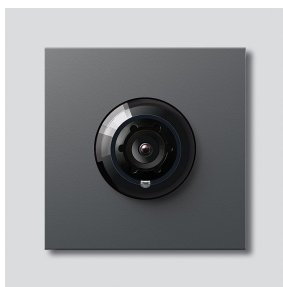

Bus-Kamera 130 für
Siedle Vario
BCM 753-0 DG

210012159

Seite 3