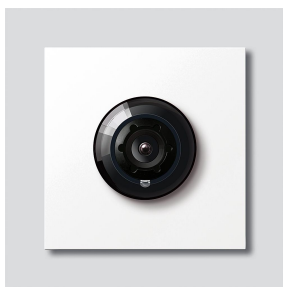

Bus-Kamera 130 für  
Siedle Vario  
BCM 753-0 W  
210012161-00

## Produktbeschreibung

Bus-Kamera 130 für Siedle Vario mit automatischer Tag-/Nachtumschaltung (True Day/Night) und integrierter Infrarotbeleuchtung. Erfassungswinkel horizontal/vertikal: ca. 130°/100°. Einfache Verkabelung durch vorkonfektionierte, steckbare Kabelverbindung.

## Artikelinformationen

Artikel-Bezeichnung	Artikelbeschreibung	Farbe/Material	KG Artikel-Nr.
BCM 753-0 W	Bus-Kamera 130 für Siedle Vario	Weiß	D 210012161-00

## Ersatzteile

Bus-Kamera 130 für  
Siedle Vario  
BCM 753-0 W

210012161

Seite 2

Artikel-Bezeichnung	Artikelbeschreibung	Farbe/Material	KG	Artikel-Nr.
ACM 671/673/678-..., BCM 65x-..., CM 61x-...	Glashaube	Glasklar	E	200048697-00
ACM 671/673/678-..., BCM 65x-..., CM 61x-... W	Blendrahmen	Weiß	E	200048698-00
BCM 753/758-...	Verbindungskabel BCM 753/758-... zu BTLM 750-..., 300 mm	Sonstiges	E	210012355-00
Vario 611	Dichtrahmen Module	Grau	E	210007484-00