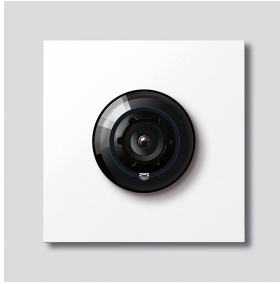

Bus-Kamera 130 für
Siedle Vario
BCM 753-0 W

210012161

Seite 4

Weitere Dokumente

Bus-Kamera 130/180

793 kB

[herunterladen](#)

REACH und RoHs Konformität

[Zusatzinformation](#)

140 kB

[herunterladen](#)