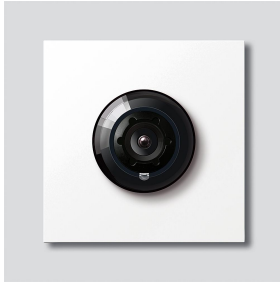

Bus-Kamera 130 für
Siedle Vario
BCM 753-0 W

210012161

Seite 2

Artikel-Bezeichnung	Artikelbeschreibung	Farbe/Material	KG	Artikel-Nr.
ACM 671/673/678-..., BCM 65x-..., CM 61x-...	Glashaube	Glasklar	E	200048697-00
ACM 671/673/678-..., BCM 65x-..., CM 61x-... W	Blendrahmen	Weiß	E	200048698-00
BCM 753/758-...	Verbindungskabel BCM 753/758-... zu BTLM 750-..., 300 mm	Sonstiges	E	210012355-00
Vario 611	Dichtrahmen Module	Grau	E	210007484-00