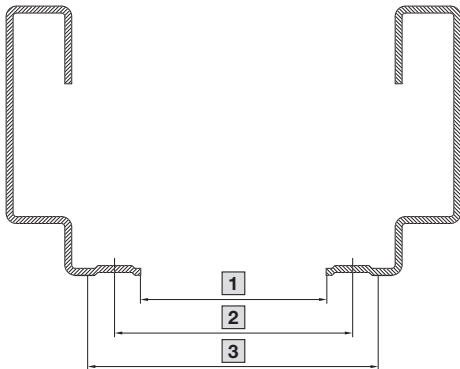

Systemutbygging

19"-utbyggingsteknikk

Profilskiner, 482,6 mm (19")

for TS

L-formet profil

L-formet profil

| Montasjebredde | 1 mm | 2 mm | 3 mm |
|----------------|------|------|-------|
| 19" | 450 | 465 | 482,6 |
| 21" | 500 | 515 | 533,4 |
| 23" | 552 | 567 | 584,2 |
| 24" | 577 | 592 | 609,6 |
| 18 SU | 450 | 465 | 485 |
| 20 SU | 500 | 515 | 535 |

- 1 = Lysåpning bredde
- 2 = Monteringsmål
- 3 = Utvendig mål til innskyvingene hhv. til frontplatene

TS IT-profil foran

TS IT-profil foran/bak

| Montasjebredde | 1 mm | 2 mm | 3 mm |
|----------------|------|------|-------|
| 19" | 450 | 465 | 482,6 |
| 21" | 500 | 515 | 533,4 |
| 23" | 552 | 567 | 584,2 |
| 24" | 577 | 592 | 609,6 |

- 1 = Lysåpning bredde
- 2 = Monteringsmål
- 3 = Utvendig mål til innskyvingene hhv. til frontplatene

TS IT-profil bak