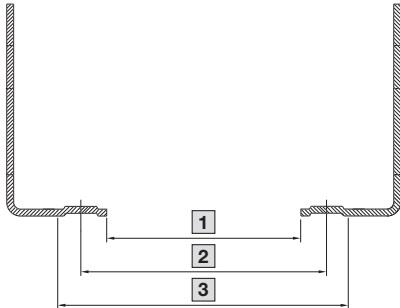

Systemutbygging

19"-utbyggingsteknikk

Profilskiner, 482,6 mm (19")

for TS

L-formet profil

L-formet profil

| Montasjebredde | 1 mm | 2 mm | 3 mm |
|----------------|------|------|-------|
| 19" | 450 | 465 | 482,6 |
| 21" | 500 | 515 | 533,4 |
| 23" | 552 | 567 | 584,2 |
| 24" | 577 | 592 | 609,6 |
| 18 SU | 450 | 465 | 485 |
| 20 SU | 500 | 515 | 535 |

- 1 = Lysåpning bredde
- 2 = Monteringsmål
- 3 = Utvendig mål til innskyvingene hhv. til frontplatene

TS IT-profil foran

TS IT-profil foran/bak

| Montasjebredde | 1 mm | 2 mm | 3 mm |
|----------------|------|------|-------|
| 19" | 450 | 465 | 482,6 |
| 21" | 500 | 515 | 533,4 |
| 23" | 552 | 567 | 584,2 |
| 24" | 577 | 592 | 609,6 |

- 1 = Lysåpning bredde
- 2 = Monteringsmål
- 3 = Utvendig mål til innskyvingene hhv. til frontplatene

TS IT-profil bak