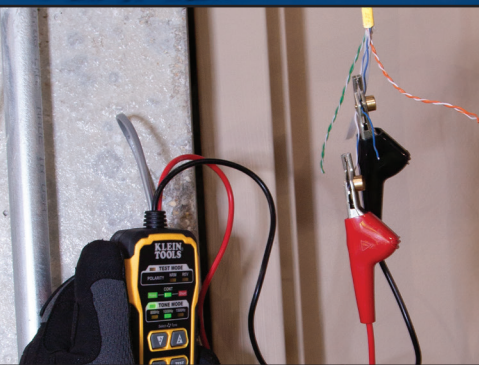

SPRACHE DATEN VIDEO PRO-KIT TON UND SONDE

TONORTUNG UND
UND ORTUNG
VON KABELN
IN HERKÖMMLICHEN
VERKABELUNGS-
SYSTEMEN

KLEIN TOOLS®
EST. 1857

Probe-PRO (VDV500-123)

Toner-PRO (VDV500-063)

PRO-Kit Ton und Sonde

Dieses Kit enthält einen Tongenerator in Profi-Qualität und eine Tonortungssonde für nicht aktive Netzwerke.

Umfasst eine individuelle, gepolsterte Reißverschlusstasche mit mehreren Fächern für bequeme Lagerung (VDV770-500).

Toner-PRO (VDV500-063)

- **Premium-Tongenerator** mit 5 verschiedenen Tonkadenzen
- **Robuste ABN-Clips (Angled Bed of Nails, ABN)** zur sicheren Befestigung an Kabeln
- **Prüft auf Kontinuität und Polarität**, die durch eindeutig gekennzeichnete, leicht lesbare LEDs angezeigt werden
- **RJ11-Stecker** zum einfachen Anschluss an das Telefon oder RJ45-Datenbuchsen für die Tonortung von einzelnen Kabeln oder Kabelpaaren sind vorhanden

Probe-PRO (VDV500-123)

- **Responsive Sonde** mit haltbarer, nicht metallischer, austauschbarer leitender Spitze (VDV999-068)
- **Ortet bei Verwendung** mit dem Toner-PRO-Tongenerator nicht aktive Verkabelungen
- **Arbeitslicht an der Sondenspitze** für Einsatz in dunklen Räumen
- **3,5-mm-Kopfhörerbuchse** für laute Umgebungen (Kopfhörer nicht enthalten)
- **Anschlusskasten an der Sonde** zur Bestätigung des georteten Paares