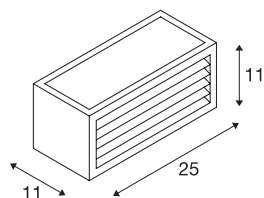

BOX-L

Outdoor Wandleuchte, TC-(D,H,T,Q)SE, IP44, eckig, rost, max. 18W

Einflammige Wandleuchte BOX-L bestehend aus lackiertem Aluminium und satiniertem Acryl welches die drei Lichtauslässe abdeckt. Durch Schutzart IP44 für den Außenbereich geeignet. Der elektrische Anschluss der in mehreren Farbversionen verfügbaren Leuchte erfolgt direkt an 230V Netzspannung.

TECHNISCHE DATEN

Art. Nr.	232497
Fassung	E27
Anzahl Fassungen	1
Anzahl unterschiedliche Lichtauslässe	2
IP Code	IP 54
Montage	Aufbau
Montagedetails	Wand
Primäre Nennspannung	220-240V ~50/60Hz
Schutzklasse	I
Wattage	18 W
Farbe	rost
Lichtstärkeverteilung	symmetrisch
Lichtaustritt	direkt-indirekt
Breite	25 cm
Höhe	11 cm
Tiefe	11 cm
Nettogewicht	1.133 kg
Bruttogewicht	1.257 kg
BIG WHITE Seite	773