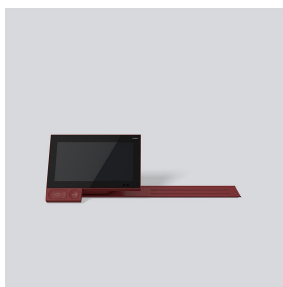

Siedle Axiom zur
Tischauflistung
A 180-20 R

210006511

Seite 2