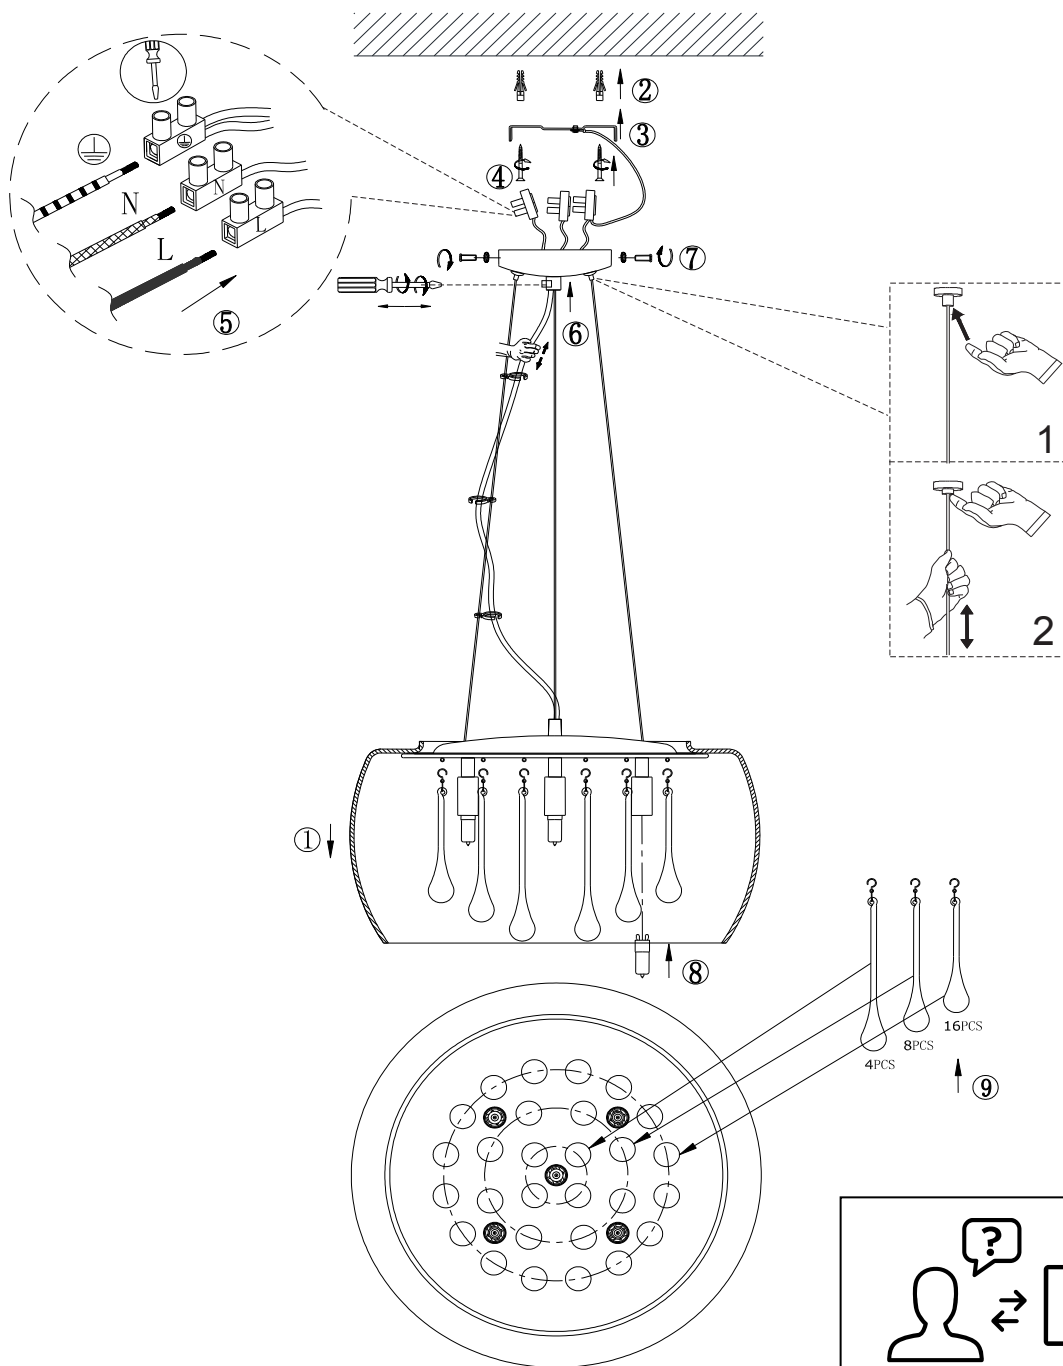

(SR) UPOZORENJE!

Prije početka montaže, pažljivo pročitajte sigurnosne upute!

(UK) ПОПЕРЕДЖЕННЯ!

Перед розбиранням, будь ласка, уважно прочитайте інструкції з техніки безпеки!

230V~50Hz, 5 x G9 max.42W

trio-lighting.com/
311210506