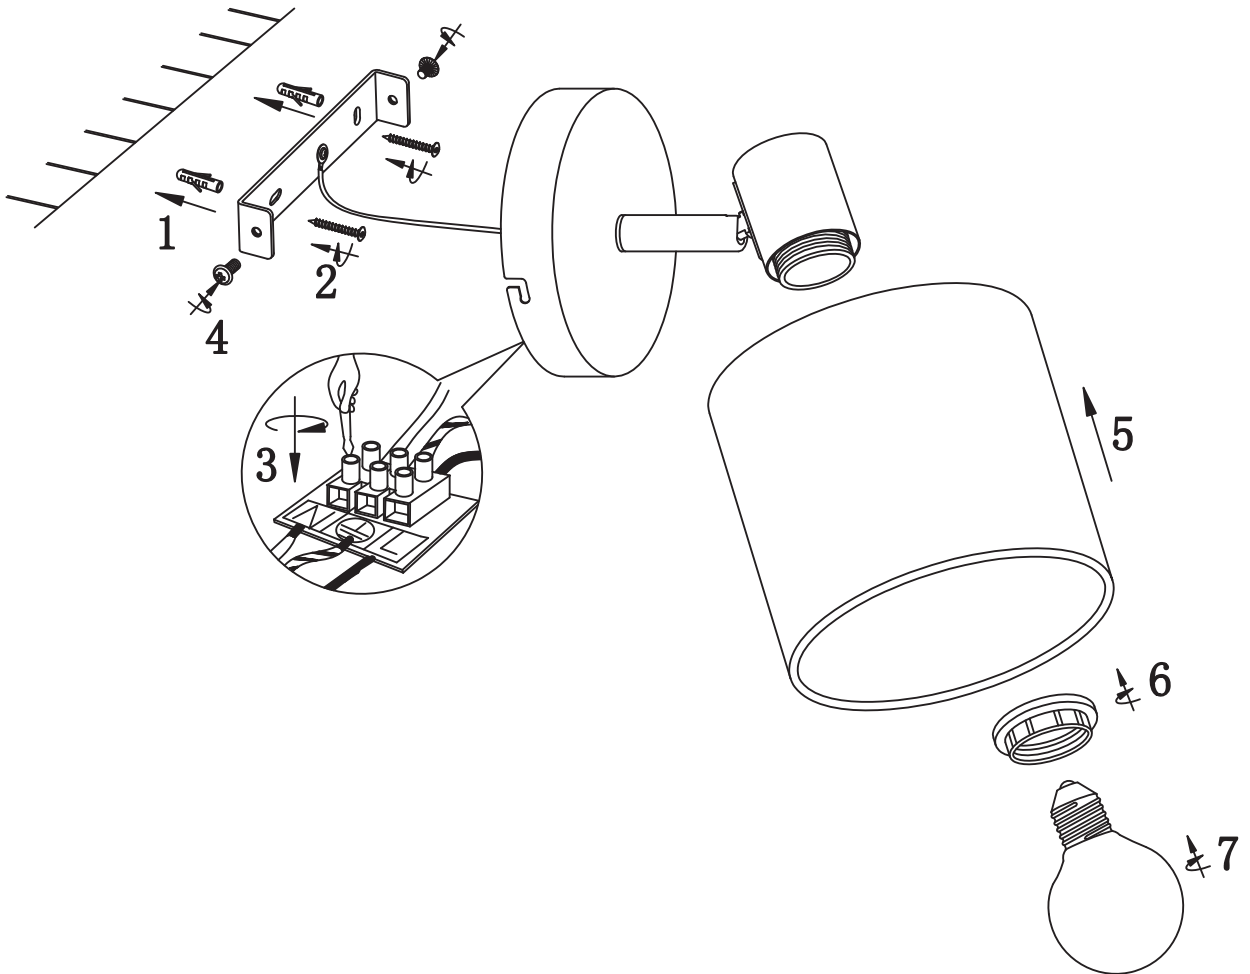

230V~50Hz, 1xE14 max.28W