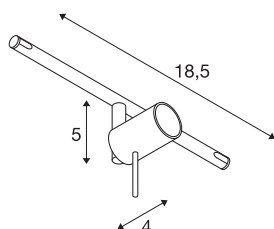

SYROS

Seilleuchte für TENSEO Niedervolt-Seilsystem,
QR-C51, schwarz

Aus Stahl bestehender, dreh- und schwenkbarer Strahler SYROS für das Niedervolt Seil-System. Durch den verbauten G5,3 Sockel ist der Strahler für Halogen- sowie LED-Leuchtmittel geeignet. Der maximal compatible Seilabstand beträgt 15,5cm.

TECHNISCHE DATEN

Art. Nr.	139100
Fassung	GX5.3
Leuchtmittel	QR-C51
Anzahl Fassungen	1
Leuchtmittel inklusive	Nein
Anzahl unterschiedliche Lichtauslässe	1
Schwenkbereich	90 °
Horizontaler Drehbereich	350 °
Dreh- oder Schwenkbar	rotary bar and tiltable
IP Code	IP 20
Montage	Aufbau
Montagedetails	Decke, Schiene Decke
Primäre Nennspannung	12V ~50Hz
Schutzklasse	III
Wattage	50 W
Farbe	schwarz
Lichtaustritt	direkt
Breite	18.5 cm
Höhe	10 cm
Durchmesser	2.6 cm
Nettogewicht	0.173 kg
Bruttogewicht	0.224 kg