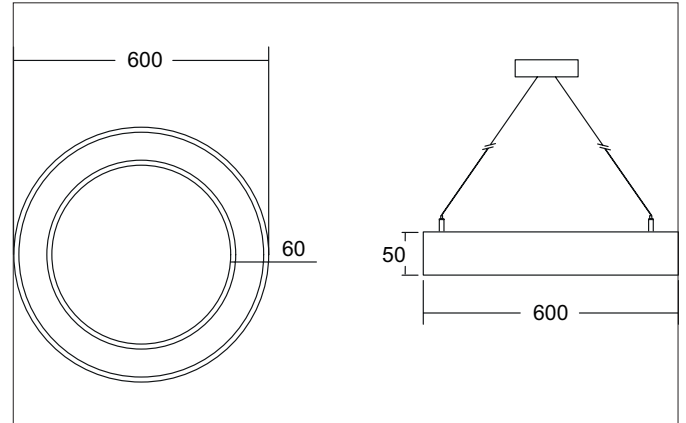

**BIRO CIRCLE LED-Pendel-Ringleuchte, direkt, dimmbar**  
 Artikel-Nr. 13830174

Licht.  
 Für Generationen.

**Ausschreibungstext**  
 Runde LED-Pendel-Ringleuchte, direkt, dimmbar, Leuchtdurchmesser 600 mm, Höhe 50 mm, für Pendelmontage. Pendellänge max. 5.000 mm Gewicht 4,500 kg, mit rotationssymmetrisch tief-breit-strahlender Lichtstärkeverteilung. opale Kunststoff- Abdeckung. Bemessungsleistung 1 x 25 W, Lichtfarbe neutralweiß, ähnlichste Farbtemperatur (CCT) 4.000 K, allgemeiner Farbwiedergabeindex CRI > 80, Gehäusewerkstoff: Aluminium / Stahl / Kunststoff, Farbe: strukturweiß, zulässige Umgebungstemperatur (ta): -20 °C - +25 °C, Schutzklasse (EN 61140): I, Schutzart (DIN EN 60529): IP20. Mit elektronischem Betriebsgerät, DALI dimmbar.

Artikeldaten	
Artikel-Nr.	13830174
GTIN	4251433965787
Serienname	BIRO CIRCLE
Kurzbeschreibung	LED-Pendel-Ringleuchte, direkt, dimmbar
Material	Aluminium / Stahl / Kunststoff
Farbe	weiß
Ausführung der Oberfläche	struktur
Form	rund
Außendurchmesser	600 mm
Aufbauhöhe	50 mm
Lieferumfang	inkl. Konverter zum Anschluss an 230 V-Netzspannung
Nettogewicht	4,500 kg

Montagetechnik	
Montageart	Pendelmontage
Montageort	Deckenmontage
Verstellbarkeit	nicht verstellbar
Prüfzeichen	UKCA
Pendellänge max.	5.000 mm
Werkstoff der Abdeckung	Kunststoff opal

Logistische Daten	
Bruttogewicht	5,2 kg
Länge Verpackung	630 mm
Breite Verpackung	630 mm
Höhe Verpackung	60 mm
Entsorgung am Ende der Lebensdauer	Das Produkt darf nicht mit dem Hausmüll entsorgt werden. Sie sind verpflichtet, solche Elektro-Altgeräte separat zu entsorgen. Informieren Sie sich bitte bei Ihrer Kommune über die Möglichkeiten der geregelten Entsorgung. Mit der getrennten Entsorgung führen Sie die Altgeräte dem Recycling oder anderen Formen der Wiederverwertung zu. Sie helfen damit zu vermeiden, dass u. U. belastende Stoffe in die Umwelt gelangen.