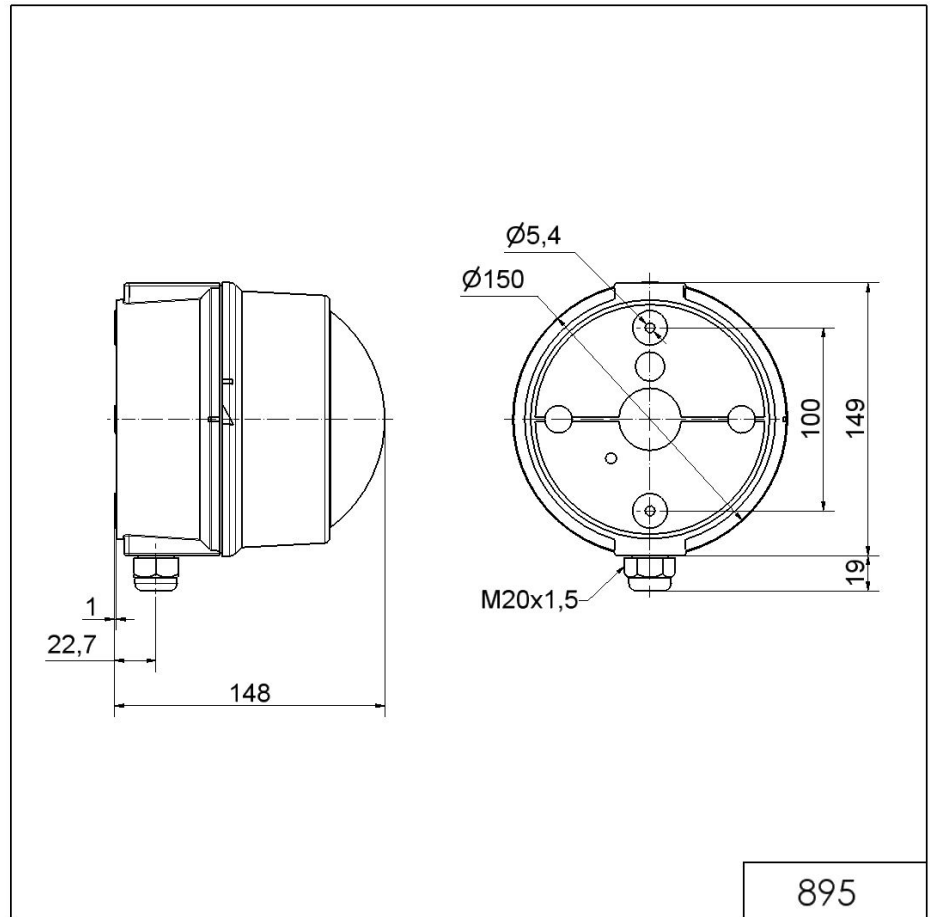

Midi-Aufbauleuchten / Dauerleuchte 895 Dauerleuchte BWM 12-230VAC/DC RD

Art.Nr.: 895.100.00

MECHANISCHE DATEN

Höhe	148 mm
Durchmesser	149 mm
Materialien	PC PC/ABS
Kalottenfarbe	Rot
Gehäusefarbe	Grau
Schutzart	IP65
Anschluss	Schneidklemme
Litzenquerschnitt maximal	1,50mm ² / 16AWG
Kabeleinführung	Kabelverschraubung
Kabeleinführung minimal	d = 6 mm
Kabeleinführung maximal	d = 12 mm
Zugentlastung	Vorhanden (VDI-Konform)
Befestigungsart	Bodenmontage Wandmontage
Lebensdauer optisch	leuchtmittelabhängig
Betriebstemperatur minimal	-30°C
Betriebstemperatur maximal	+50°C
Gewicht mit Verpackung	492 g
Produktgewicht	390 g

Leuchtfarbe	Rot
-------------	-----

Zusätzliche Informationen zur Installation und Montage finden Sie in der entsprechenden Bedienungsanleitung unter www.werma.com. Ausdruck ist nur zur Information und wird bei Änderung nicht berücksichtigt.

Midi-Aufbauleuchten / Dauerleuchte 895

Dauerleuchte BWM 12-230VAC/DC RD

MASSZEICHNUNG

Zusätzliche Informationen zur Installation und Montage finden Sie in der entsprechenden Bedienungsanleitung unter www.werma.com. Ausdruck ist nur zur Information und wird bei Änderung nicht berücksichtigt.