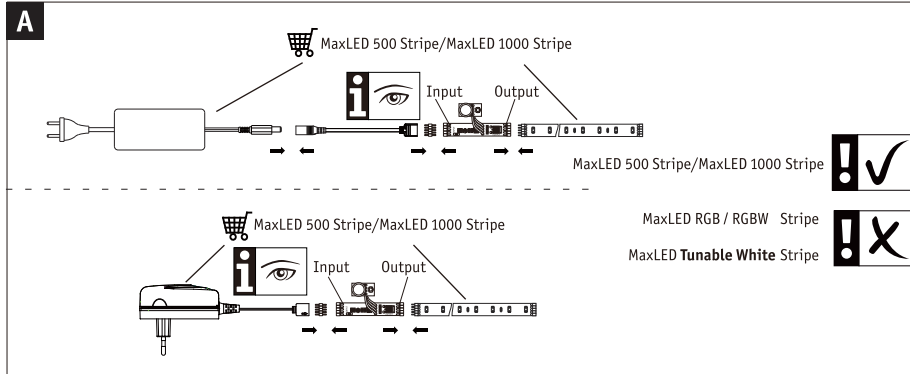

Paulmann

IP20

Info

www.paulmann.com

Paulmann Licht GmbH
Quezinger Feld 2
31832 Springe
Germany

www.paulmann.com

Art.-Nr.: 798.41
PEO 10/20

1x

1x

ø12mm

Profile	Profil PIR Sensor
	798.41
Base	X
Floor	X
Delta	12 mm/ center
Square	12 mm/ center
Tube	12 mm/ center
Duo	12 mm/ center
Corner	X
Socle	12 mm/ center
Step	X
Cup	X
Deep	12 mm/ center