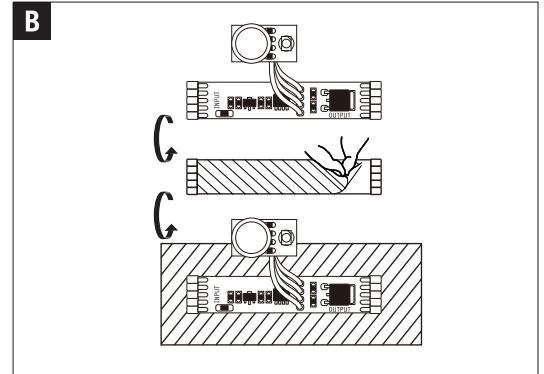

Paulmann

IP20

Info

www.paulmann.com

Paulmann Licht GmbH
Quezinger Feld 2
31832 Springe
Germany

www.paulmann.com

Art.-Nr.: 798.41
PEO 10/20

1x

1x

ø12mm

Profile	Profil PIR Sensor
	798.41
Base	X
Floor	X
Delta	12 mm/ center
Square	12 mm/ center
Tube	12 mm/ center
Duo	12 mm/ center
Corner	X
Socle	12 mm/ center
Step	X
Cup	X
Deep	12 mm/ center