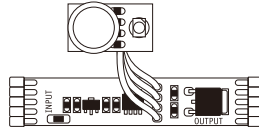

Paulmann

IP20

Info

www.paulmann.com

Paulmann Licht GmbH
Quezinger Feld 2
31832 Springe
Germany

www.paulmann.com

Art.-Nr.: 798.41
PEO 10/20

1x

1x

ø12mm

Profile	Profil PIR Sensor
	798.41
Base	X
Floor	X
Delta	12 mm/ center
Square	12 mm/ center
Tube	12 mm/ center
Duo	12 mm/ center
Corner	X
Socle	12 mm/ center
Step	X
Cup	X
Deep	12 mm/ center