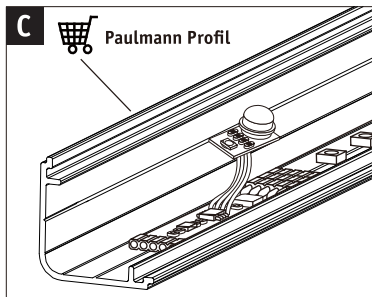

1x

ø12mm

Profile	Profil PIR Sensor
	798.41
Base	X
Floor	X
Delta	12 mm/ center
Square	12 mm/ center
Tube	12 mm/ center
Duo	12 mm/ center
Corner	X
Socle	12 mm/ center
Step	X
Cup	X
Deep	12 mm/ center