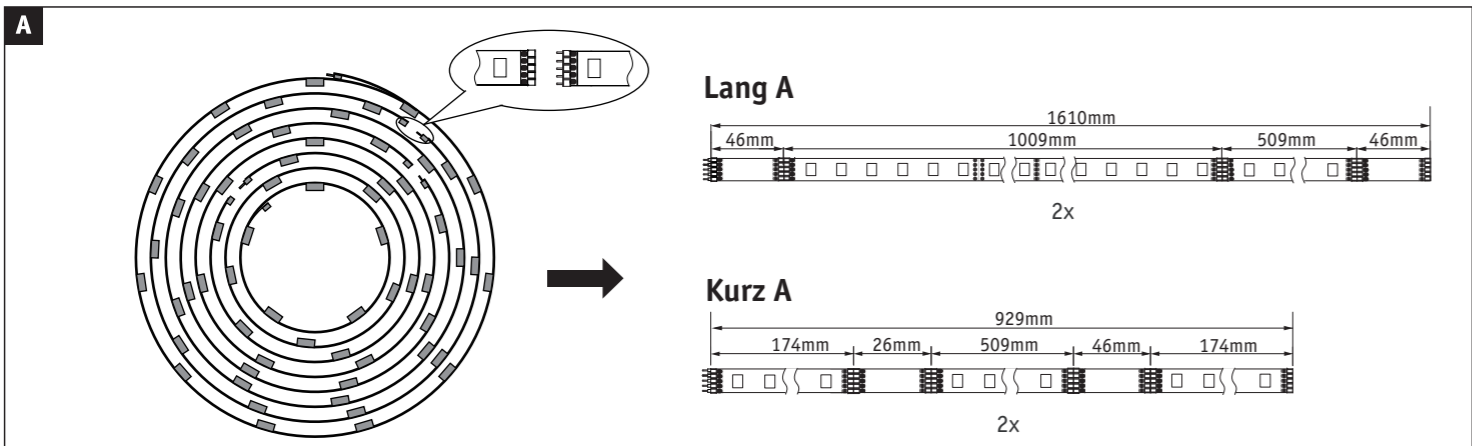

Art.-Nr.: 788.77

PPN 12/23
CE UK CA

Installationsbeispiel
Installation example

Anschluss flexibel an allen 4 Seiten möglich
Flexible Connection possible on all four sides

Kabel Clip (selbstklebend)
Cable clip (self-adhesive)