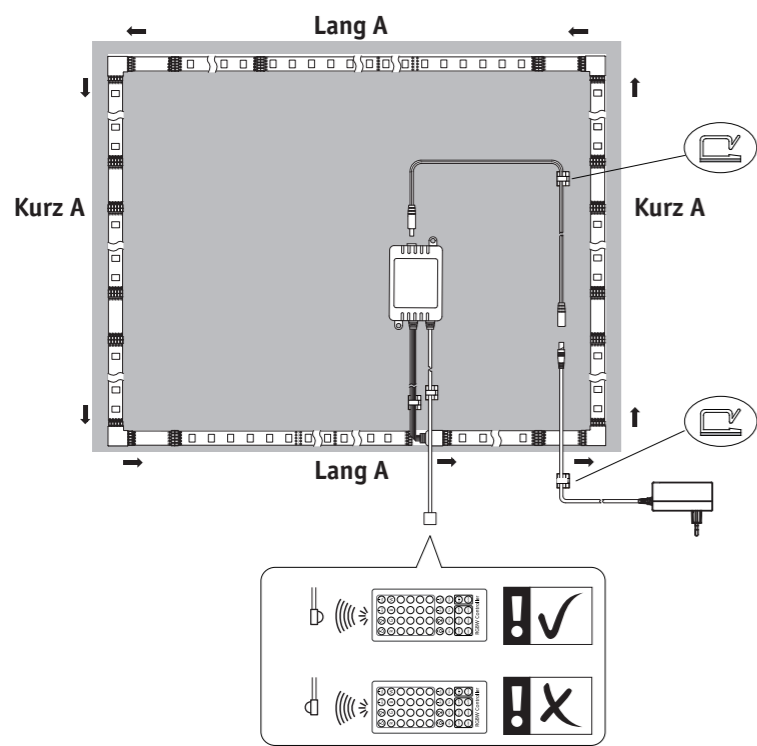

Art.-Nr.: 788.77

PPN 12/23
CE UK CA

Installationsbeispiel
Installation example

Anschluss flexibel an allen 4 Seiten möglich
Flexible Connection possible on all four sides

Kabel Clip (selbstklebend)
Cable clip (self-adhesive)