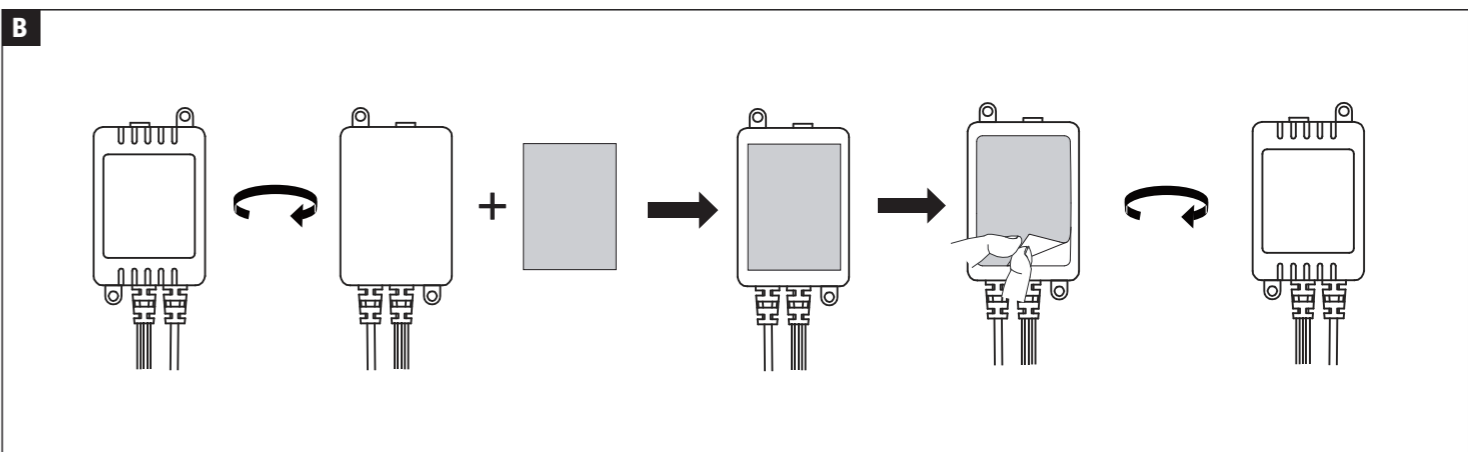

Art.-Nr.: 788.77

PPN 12/23
CE UK CA

Installationsbeispiel
Installation example

Anschluss flexibel an allen 4 Seiten möglich
Flexible Connection possible on all four sides

Kabel Clip (selbstklebend)
Cable clip (self-adhesive)