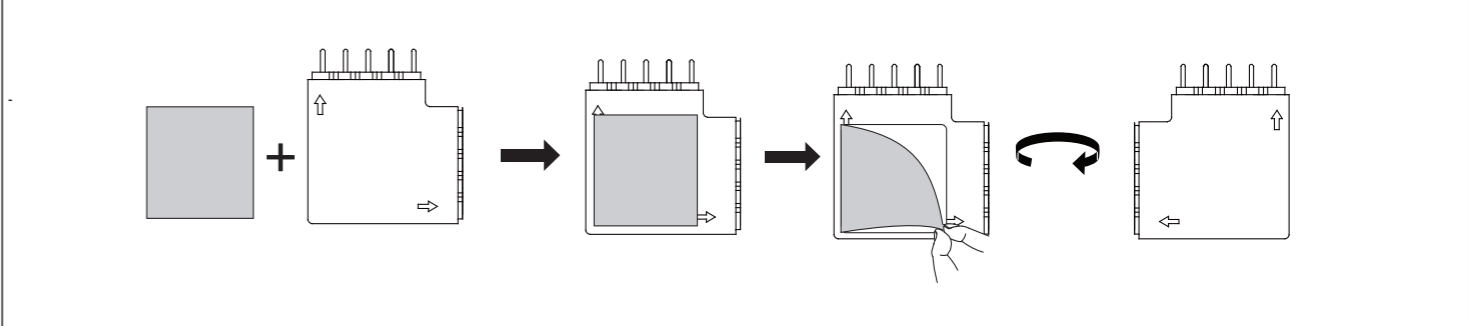

Art.-Nr.: 788.77

PPN 12/23
CE UK CA

Installationsbeispiel
Installation example

Anschluss flexibel an allen 4 Seiten möglich
Flexible Connection possible on all four sides

Kabel Clip (selbstklebend)
Cable clip (self-adhesive)