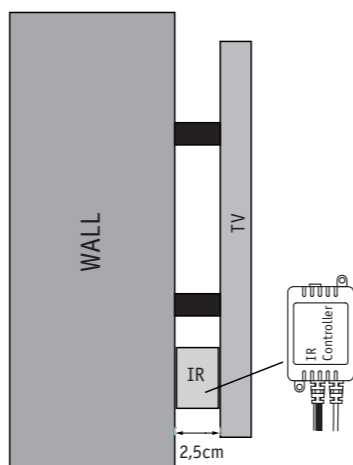

Art.-Nr.: 788.77

PPN 12/23
CE UK CA

Installationsbeispiel
Installation example

Anschluss flexibel an allen 4 Seiten möglich
Flexible Connection possible on all four sides

Kabel Clip (selbstklebend)
Cable clip (self-adhesive)