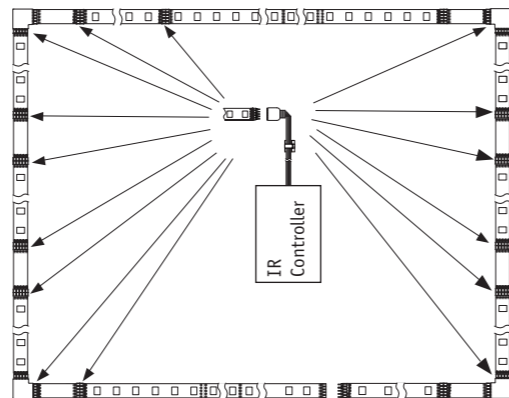

Art.-Nr.: 788.77

PPN 12/23
CE UK CA

Installationsbeispiel
Installation example

Anschluss flexibel an allen 4 Seiten möglich
Flexible Connection possible on all four sides

Kabel Clip (selbstklebend)
Cable clip (self-adhesive)