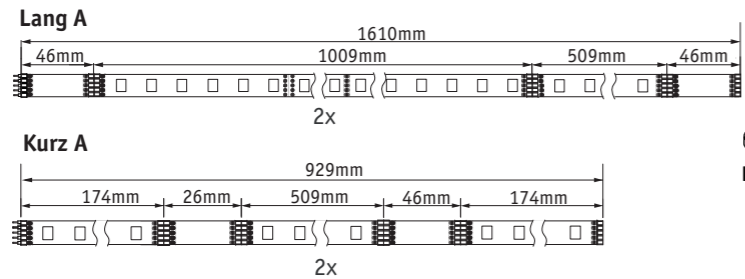

Art.-Nr.: 788.77

PPN 12/23
CE UK CA

Installationsbeispiel
Installation example

Anschluss flexibel an allen 4 Seiten möglich
Flexible Connection possible on all four sides

Kabel Clip (selbstklebend)
Cable clip (self-adhesive)