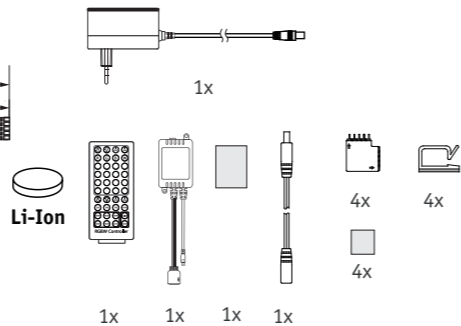

Art.-Nr.: 788.77

PPN 12/23
CE UK CA

Installationsbeispiel
Installation example

Anschluss flexibel an allen 4 Seiten möglich
Flexible Connection possible on all four sides

Kabel Clip (selbstklebend)
Cable clip (self-adhesive)