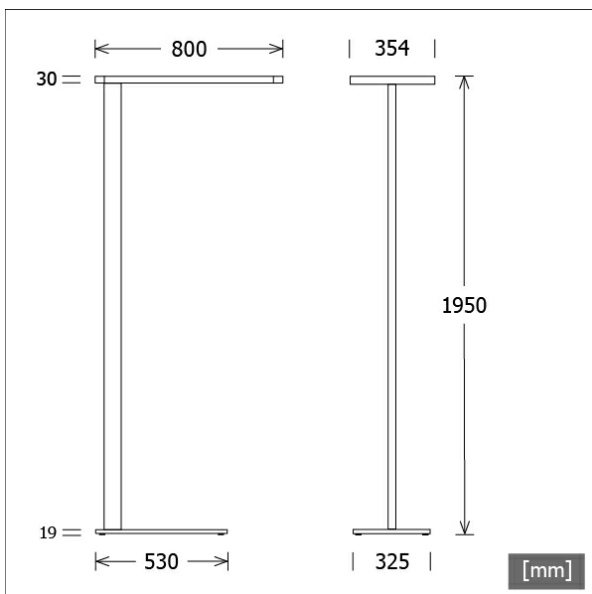

## Beschreibung

- Stehleuchte mit direkt-indirekt Beleuchtung für homogenes und blendfreies Licht am Arbeitsplatz
- Lichtanteil: direkt 50% / indirekt 50%
- hohe Wartungsfreundlichkeit
- Lichtkopf aus Aluminium und Zinkdruckguss
- rechteckiges Standrohr aus Aluminium
- Standard-Leuchtenfuß aus Stahl St37 (ZBB 002 oder ZBB 003 bei Bestellung angeben)
- Trooping-Funktion (Leuchten-Kommunikationssystem für Licht und Bewegung)
- Diffusor aus prismaticem Acrylglas mit seitlicher Lichteinspeisung (im ausgeschalteten Zustand wirkt der Diffusor transparent)
- Netzanschluss über Schuko-Zentralstecker (Länge Anschlussleitung: ca. 3000 mm), Leuchte schwarz und silber / Anschlussleitung schwarz, Leuchte weiß / Anschlussleitung weiß
- Betriebsgerät (LED-Konverter) im Lichtkopf integriert

## Abmessungen / Gewichte

<b>Länge</b>	800 mm
<b>Breite</b>	354 mm
<b>Höhe</b>	1950 mm
<b>Nettogewicht</b>	22.42 kg
<b>Bruttogewicht</b>	23.70 kg