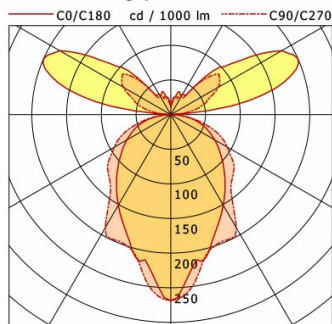

PIANO-S 080.0840/TROOP

Piano Standing (1xLED 88W 840/4000K 8340lm)

	C0	C90	C180	C270
0°	268	268	268	268
30°	151	189	151	189
60°	73	94	73	94
90°	0	1	0	1
120°	185	79	185	79
150°	35	30	35	30
180°	11	11	11	11
cd / 1000 lm				

LDC unsuitable for cone representation.
The C0 angle is oversized.

η	LED
Efficiency	95 lm/W
Direct/Indirect	↓ 57% / ↑ 43%
System Power	88 W
UGR	X=4H, Y=8H
Reflection factors	70/50/20
UGR C0/C180	21.0
UGR C90/C270	21.9
CIE Flux Codes	48 77 94 57 100
Ra/CRI	>80

LTS

Zubehör