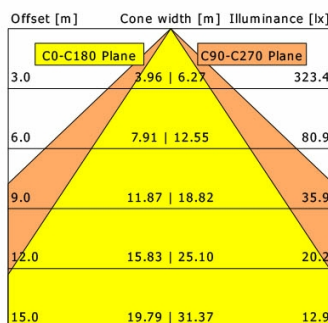

η	LED
Efficiency	95 lm/W
Direct/Indirect	↓ 100% / ↑ 0%
System Power	55 W
UGR	X=4H, Y=8H
Reflection factors	70/50/20
UGR C0/C180	21.6
UGR C90/C270	22.9
CIE Flux Codes	66 91 99 100 100
Ra/CRI	>80

LTS

Zubehör

LK-Z070.103.03/DIM
Drahtseil-Set mit Einspeisung DALI
(5-adrig, Länge: 3000 mm)

LK-Z070.103.05/DIM
Drahtseil-Set mit Einspeisung DALI
(5-adrig, Länge: 5000 mm)

LK-Z070.104.03
Drahtseil-Set ohne Einspeisung
(Länge: 3000 mm)

LK-Z070.104.05
Drahtseil-Set ohne Einspeisung
(Länge: 5000 mm)

LK-Z070.114
Wandhalter
(1 Stück)