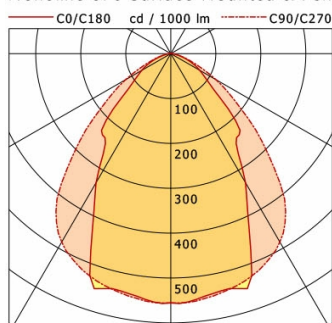

ML-A 070.1140.14 APB/DALI

Monoline 070 Surface-Mounted & Pendant (1xLED 55W 840/4000K 5240lm)

	C0	C90	C180	C270
0°	556	556	556	556
15°	541	539	541	539
30°	332	485	332	485
45°	193	297	193	297
60°	74	116	74	116
75°	24	27	24	27
90°	0	0	0	0

cd / 1000 lm