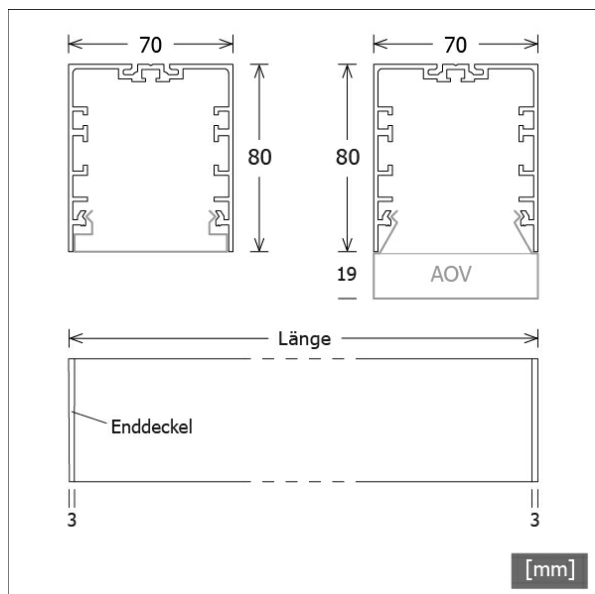

## Beschreibung

- Linearleuchte für direkte Decken-, Wand- oder abgehängte Montage
- symmetrische Lichtverteilung und Ausleuchtung
- hohe Wartungsfreundlichkeit
- keine UV- und Wärmestrahlung
- Drahtseilabhängungen (mit Einspeisung) oder Wandhalter (2 Stück) separat bestellen
- Gehäuse aus Aluminium
- Enddeckel aus Zinkdruckguss
- Acrylglasdiffusor prismatisch bündig mit Profölführung und werkzeugloser Einrasttechnik
- direkter Decken- oder Wandanbau über Schraubmontage
- 5-polige Anschlussklemme
- Betriebsgerät (LED-Konverter DALI, dimmbar) integriert

## Abmessungen / Gewichte

Länge	1416 mm
Breite	70 mm
Höhe	80 mm
Nettogewicht	4,36 kg
Bruttogewicht	4,89 kg