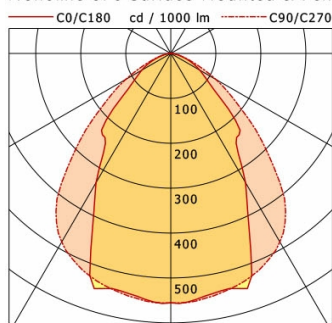

Hinweise

ACHTUNG: Die thermische Längenausdehnung des Aluminiumprofils beträgt bei $dT = 10$ Kelvin 0,3 mm pro Meter. IP40 gilt nur in Verbindung mit montiertem Acrylglasprofil.

Standardoptionen

Sonderoptionen

Lichttechnik / Normen

Leuchtmittel	LED linear / CRI 80 / 4000 K
EPREL Lichtquellen	833895 833900
Lebensdauer	L90 B50 50.000 h
	L80 B50 100.000 h
	L80 B20 50.000 h
Systemleistung	55,0 W
Leuchten-Lichtstrom	5240 lm
Systemeffizienz	95,27 lm/W
Moduleffizienz	187,83 lm/W
UGR Klasse	≤25
Versorgungsspannung	220 - 240 V / 50 - 60 Hz
Schutzklasse	I
Schutzart	IP40

Abmessungen / Gewichte

Länge	1416 mm
Breite	70 mm
Höhe	80 mm
Nettogewicht	4,30 kg
Bruttogewicht	4,83 kg

ML-A 070.1140.14 APB

Monoline 070 Surface-Mounted & Pendant (1xLED 55W 840/4000K 5240lm)

	C0	C90	C180	C270
0°	556	556	556	556
15°	541	539	541	539
30°	332	485	332	485
45°	193	297	193	297
60°	74	116	74	116
75°	24	27	24	27
90°	0	0	0	0

cd / 1000 lm

η	LED
Efficiency	95 lm/W
Direct/Indirect	↓ 100% / ↑ 0%
System Power	55 W
UGR	X=4H, Y=8H
Reflection factors	70/50/20
UGR C0/C180	21.6
UGR C90/C270	22.9
CIE Flux Codes	66 91 99 100 100
Ra/CRI	>80