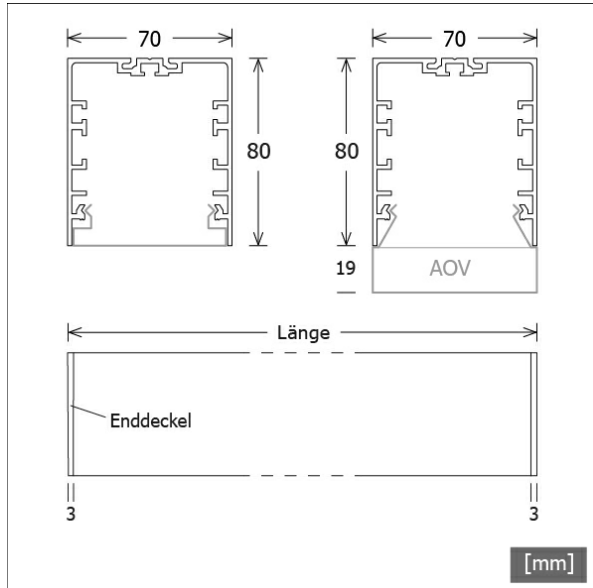

ML-A 070.1140.14 APB

Farbe	Artikelnummer	EAN
silber eloxiert	653899	4043544626295
schwarz	653900	4043544626301
weiß	653901	4043544626318

Beschreibung

- Linearleuchte für direkte Decken-, Wand- oder abgehängte Montage
- symmetrische Lichtverteilung und Ausleuchtung
- hohe Wartungsfreundlichkeit
- keine UV- und Wärmestrahlung
- Drahtseilabhängungen (mit Einspeisung) oder Wandhalter (2 Stück) separat bestellen
- Gehäuse aus Aluminium
- Enddeckel aus Zinkdruckguss
- Acrylglasdiffusor prismatisch bündig mit Profilverführung und werkzeugloser Einrasttechnik
- direkter Decken- oder Wandanbau über Schraubmontage
- 5-polige Anschlussklemme
- Betriebsgerät (LED-Konverter) integriert

Hinweise

ACHTUNG: Die thermische Längenausdehnung des Aluminiumprofils beträgt bei $dT = 10$ Kelvin 0,3 mm pro Meter. IP40 gilt nur in Verbindung mit montiertem Acrylglasprofil.

Standardoptionen

Sonderoptionen

Abmessungen / Gewichte

Länge	1416 mm
Breite	70 mm
Höhe	80 mm
Nettogewicht	4,30 kg
Bruttogewicht	4,83 kg

ML-A 070.1140.14 APB

Monoline 070 Surface-Mounted & Pendant (1xLED 55W 840/4000K 5240lm)

	C0	C90	C180	C270
0°	556	556	556	556
15°	541	539	541	539
30°	332	485	332	485
45°	193	297	193	297
60°	74	116	74	116
75°	24	27	24	27
90°	0	0	0	0