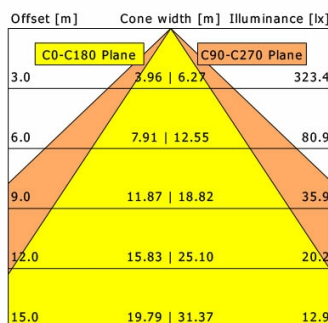

Hinweise

ACHTUNG: Die thermische Längenausdehnung des Aluminiumprofils beträgt bei $dT = 10$ Kelvin 0,3 mm pro Meter. IP40 gilt nur in Verbindung mit montiertem Acrylglasprofil.

Standardoptionen

Sonderoptionen

Abmessungen / Gewichte

Länge	1416 mm
Breite	70 mm
Höhe	80 mm
Nettogewicht	4,30 kg
Bruttogewicht	4,83 kg

ML-A 070.1140.14 APB

Monoline 070 Surface-Mounted & Pendant (1xLED 55W 840/4000K 5240lm)

	C0	C90	C180	C270
0°	556	556	556	556
15°	541	539	541	539
30°	332	485	332	485
45°	193	297	193	297
60°	74	116	74	116
75°	24	27	24	27
90°	0	0	0	0

cd / 1000 lm

η	LED
Efficiency	95 lm/W
Direct/Indirect	↓ 100% / ↑ 0%
System Power	55 W
UGR	X=4H, Y=8H
Reflection factors	70/50/20
UGR C0/C180	21.6
UGR C90/C270	22.9
CIE Flux Codes	66 91 99 100 100
Ra/CRI	>80