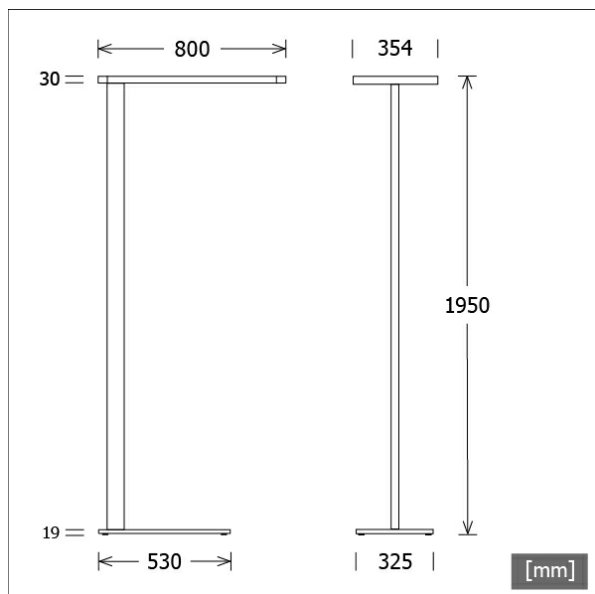

## Beschreibung

- Stehleuchte mit direkt-indirekt Beleuchtung für homogenes und blendfreies Licht am Arbeitsplatz
- Lichtanteil: direkt 50% / indirekt 50%
- hohe Wartungsfreundlichkeit
- Lichtkopf aus Aluminium und Zinkdruckguss
- rechteckiges Standrohr aus Aluminium
- Standard-Leuchtenfuß aus Stahl St37 (ZBB 002 oder ZBB 003 bei Bestellung angeben)
- SwitchDIM mit Memory Funktion (EIN/AUS kurzer Tastendruck, Dimmung AUF/AB langer Tastendruck)
- Diffusor aus prismaticem Acrylglas mit seitlicher Lichteinspeisung (im ausgeschalteten Zustand wirkt der Diffusor transparent)
- Netzanschluss über Schuko-Zentralstecker (Länge Anschlussleitung: ca. 3000 mm), Leuchte schwarz und silber / Anschlussleitung schwarz, Leuchte weiß / Anschlussleitung weiß
- Betriebsgerät (LED-Konverter) im Lichtkopf integriert

## Abmessungen / Gewichte

Länge	800 mm
Breite	354 mm
Höhe	1950 mm
Nettogewicht	22.15 kg
Bruttogewicht	23.46 kg

# PIANO-S 080.0830/DIM

Piano Standing (1xLED 88W 830/3000K 7820lm)

	C0	C90	C180	C270
0°	268	268	268	268
30°	151	189	151	189
60°	73	94	73	94
90°	0	1	0	1
120°	185	79	185	79
150°	35	30	35	30
180°	11	11	11	11
cd / 1000 lm				

LDC unsuitable for cone representation.  
The C0 angle is oversized.

<b>η</b>	LED
Efficiency	89 lm/W
Direct/Indirect	↓ 57% / ↑ 43%
System Power	88 W
<b>UGR</b>	X=4H, Y=8H
Reflection factors	70/50/20
UGR C0/C180	20.8
UGR C90/C270	21.6
<b>CIE Flux Codes</b>	48 77 94 57 100
Ra/CRI	>80