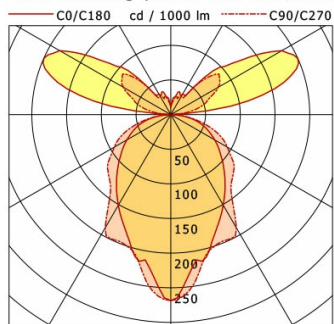

PIANO-S 080.0830/DIM

Piano Standing (1xLED 88W 830/3000K 7820lm)

	C0	C90	C180	C270
0°	268	268	268	268
30°	151	189	151	189
60°	73	94	73	94
90°	0	1	0	1
120°	185	79	185	79
150°	35	30	35	30
180°	11	11	11	11
cd / 1000 lm				

LDC unsuitable for cone representation.
The C0 angle is oversized.

η	LED
Efficiency	89 lm/W
Direct/Indirect	↓ 57% / ↑ 43%
System Power	88 W
UGR	X=4H, Y=8H
Reflection factors	70/50/20
UGR C0/C180	20.8
UGR C90/C270	21.6
CIE Flux Codes	48 77 94 57 100
Ra/CRI	>80

LTS

Zubehör