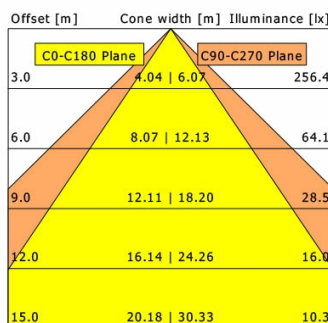

η	LED
Efficiency	95 lm/W
Direct/Indirect	↓ 100% / ↑ 0%
System Power	44 W
UGR	X=4H, Y=8H
Reflection factors	70/50/20
UGR C0/C180	21.9
UGR C90/C270	22.9
CIE Flux Codes	66 91 99 100 100
Ra/CRI	>80

LTS

Zubehör

LK-Z070.103.03/DIM
Drahtseil-Set mit Einspeisung DALI
(5-adrig, Länge: 3000 mm)

LK-Z070.103.05/DIM
Drahtseil-Set mit Einspeisung DALI
(5-adrig, Länge: 5000 mm)

LK-Z070.104.03
Drahtseil-Set ohne Einspeisung
(Länge: 3000 mm)

LK-Z070.104.05
Drahtseil-Set ohne Einspeisung
(Länge: 5000 mm)

LK-Z070.114
Wandhalter
(1 Stück)