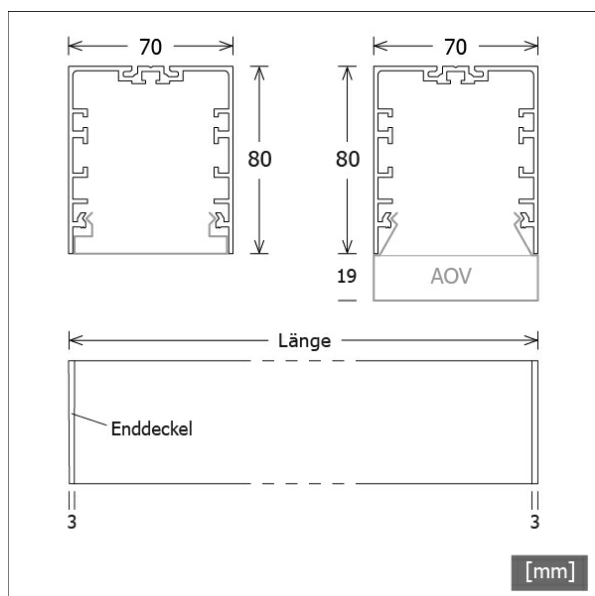

## Beschreibung

- Linearleuchte für direkte Decken-, Wand- oder abgehängte Montage
- symmetrische Lichtverteilung und Ausleuchtung
- hohe Wartungsfreundlichkeit
- keine UV- und Wärmestrahlung
- Drahtseilabhängungen (mit Einspeisung) oder Wandhalter (2 Stück) separat bestellen
- Gehäuse aus Aluminium
- Enddeckel aus Zinkdruckguss
- Acrylglassdiffusor prismatisch bündig mit Profölführung und werkzeugloser Einrasttechnik
- direkter Decken- oder Wandanbau über Schraubmontage
- 5-polige Anschlussklemme
- Betriebsgerät (LED-Konverter DALI, dimmbar) integriert

## Abmessungen / Gewichte

Länge	1136 mm
Breite	70 mm
Höhe	80 mm
Nettogewicht	3,66 kg
Bruttogewicht	4,09 kg