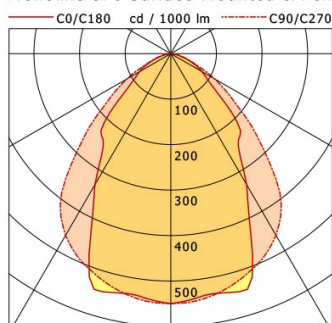

ML-A 070.1140.11 APB/DALI

Monoline 070 Surface-Mounted & Pendant (1xLED 44W 840/4000K 4200lm)

	C0	C90	C180	C270
0°	549	549	549	549
15°	543	526	543	526
30°	333	461	333	461
45°	198	279	198	279
60°	79	112	79	112
75°	24	27	24	27
90°	0	0	0	0

cd / 1000 lm