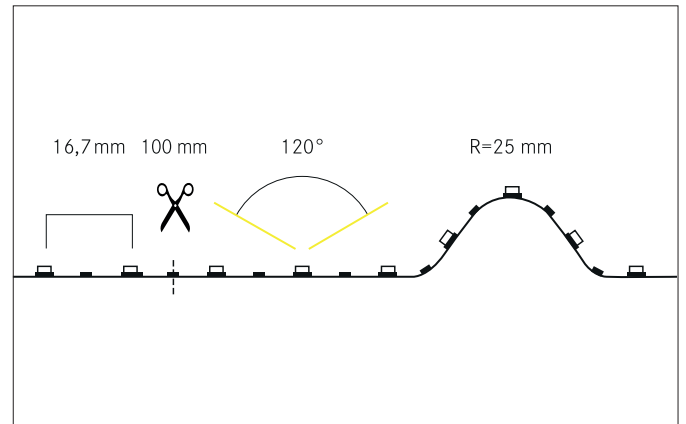

QUALITYFLEX Performance LED-Flexplatine, 100 mm, CRI > 95, 5,0 W / m, IP00

Licht.
Für Generationen.

Artikel-Nr. 76302004

Ausschreibungstext

LED-Flexplatine, 100 mm, CRI > 95, 5,0 W / m, IP00, LED-Weißlicht, 4.000K, CRI > 95 LED-Flexplatine zur dekorativen, technischen, sowie effizienten Beleuchtung von Lichtvouten, Linearanwendungen und Hinterleuchtungen, Grund- bzw. Allgemeinbeleuchtung von Räumen, architektonische Anwendungen und für Bereiche, in denen eine hohe Ausleuchtung gewünscht ist, wie z.B. indirekte oder direkte Beleuchtungen, Lichtdecken, Gastronomiebeleuchtungen und vielem mehr. Länge: 100.0 mm Lampenleistung je Meter: 5.0 W/m, Lichtstrom je Meter: 455.0 lm/m, Schutzart raumseitig: IP00, Schutzklasse: III, Spannung: 24V DC, Abstrahlwinkel: 120.0 °, 60 LEDs pro Meter, Chip-Abstand (Short Pitch) : 16,66mm. Zur Individuellen Anwendung kann die LED-Flexplatine alle 100 mm eingekürzt werden. Die maximale Systemlänge von 20.000mm darf mit einer Einspeisung nicht überschritten werden.

QUALITYFLEX Performance LED-Flexplatine, 100 mm, CRI > 95, 5,0 W / m, IP00Licht.
Für Generationen.

Artikel-Nr. 76302004

Artikeldaten	
Artikel-Nr.	76302004
GTIN	4251433928683
Serienname	QUALITYFLEX Performance
Kurzbeschreibung	LED-Flexplatine, 100 mm, CRI > 95, 5,0 W / m, IP00
Farbe	weiß
Länge	100 mm
Breite	10 mm
Aufbauhöhe	1,4 mm
Lieferumfang	inkl. 1 x Montageanleitung
Nettogewicht	0,002 kg
Länge der Anschlussleitung	350 mm

Betriebstechnik QualityFlex	
Short Pitch	16,66 mm
Anzahl der Leuchtmittel pro Meter	60 Stk
Länge der einzelnen Abschnitte	100 mm
Kleinster Biegeradius	25 mm
Länge	100 mm
max. Modullänge	20.000 mm
Schaltungsart	Parallelschaltung
LED Type	2835 LED