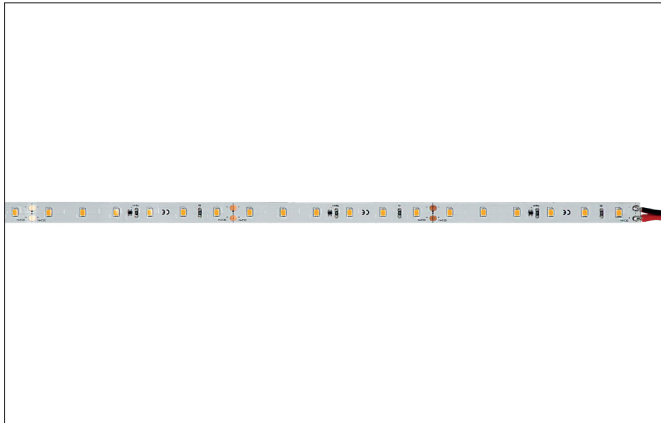

QUALITYFLEX Performance LED-Flexplatine, 100 mm, CRI > 95, 5,0 W / m, IP00

Licht.
Für Generationen.

Artikel-Nr. 76302004

Ausschreibungstext

LED-Flexplatine, 100 mm, CRI > 95, 5,0 W / m, IP00, LED-Weißlicht, 4.000K, CRI > 95 LED-Flexplatine zur dekorativen, technischen, sowie effizienten Beleuchtung von Lichtvouten, Linearanwendungen und Hinterleuchtungen, Grund- bzw. Allgemeinbeleuchtung von Räumen, architektonische Anwendungen und für Bereiche, in denen eine hohe Ausleuchtung gewünscht ist, wie z.B. indirekte oder direkte Beleuchtungen, Lichtdecken, Gastronomiebeleuchtungen und vielem mehr. Länge: 100.0 mm Lampenleistung je Meter: 5.0 W/m, Lichtstrom je Meter: 455.0 lm/m, Schutzart raumseitig: IP00, Schutzklasse: III, Spannung: 24V DC, Abstrahlwinkel: 120.0 °, 60 LEDs pro Meter, Chip-Abstand (Short Pitch) : 16,66mm. Zur Individuellen Anwendung kann die LED-Flexplatine alle 100 mm eingekürzt werden. Die maximale Systemlänge von 20.000mm darf mit einer Einspeisung nicht überschritten werden.

Produktvorteile

- Sehr hohe Farbwiedergabe mit CRI>95.
- Länge von 20 Meter mit einer Einspeisung realisierbar.
- Ideal für dekorative Beleuchtung und Hinterleuchtung von Möbeln und Einrichtungsgegenständen.
- Indirekte Beleuchtung im Wohnbereich.
- Geeignet für die Anwendung in trockenen Bereichen in Innenräumen (IP00).
- Sehr hohe Lebensdauer von 50.000 Stunden.
- Dimmbar mit entsprechendem Zubehör.

QUALITYFLEX Performance LED-Flexplatine, 100 mm, CRI > 95, 5,0 W / m, IP00Licht.
Für Generationen.

Artikel-Nr. 76302004

Artikeldaten	
Artikel-Nr.	76302004
GTIN	4251433928683
Serienname	QUALITYFLEX Performance
Kurzbeschreibung	LED-Flexplatine, 100 mm, CRI > 95, 5,0 W / m, IP00
Farbe	weiß
Länge	100 mm
Breite	10 mm
Aufbauhöhe	1,4 mm
Lieferumfang	inkl. 1 x Montageanleitung
Nettogewicht	0,002 kg
Länge der Anschlussleitung	350 mm