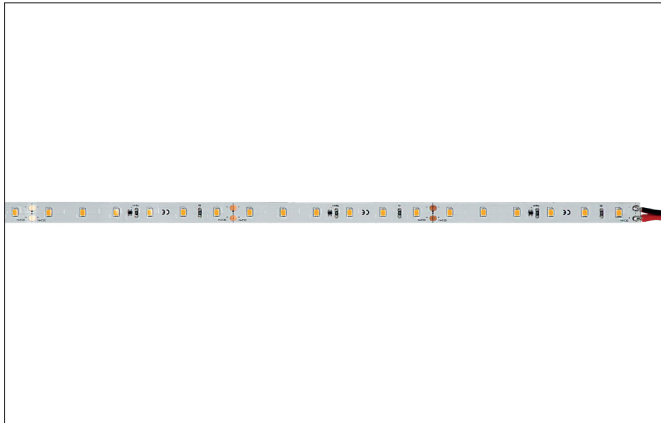

QUALITYFLEX Performance LED-Flexplatine, 100 mm, CRI > 95, 5,0 W / m, IP00

Artikel-Nr. 76302003

Licht.
Für Generationen.**Ausschreibungstext**

LED-Flexplatine, 100 mm, CRI > 95, 5,0 W / m, IP00, LED-Weißlicht, 3.000K, CRI > 95 LED-Flexplatine zur dekorativen, technischen, sowie effizienten Beleuchtung von Lichtvouten, Linearanwendungen und Hinterleuchtungen, Grund- bzw. Allgemeinbeleuchtung von Räumen, architektonische Anwendungen und für Bereiche, in denen eine hohe Ausleuchtung gewünscht ist, wie z.B. indirekte oder direkte Beleuchtungen, Lichtdecken, Gastronomiebeleuchtungen und vielem mehr. Länge: 100.0 mm Lampenleistung je Meter: 5.0 W/m, Lichtstrom je Meter: 430.0 lm/m, Schutzart raumseitig: IP00, Schutzklasse: III, Spannung: 24V DC, Abstrahlwinkel: 120.0 °, 60 LEDs pro Meter, Chip-Abstand (Short Pitch) : 16,66mm. Zur Individuellen Anwendung kann die LED-Flexplatine alle 100 mm eingekürzt werden. Die maximale Systemlänge von 20.000mm darf mit einer Einspeisung nicht überschritten werden.

Produktvorteile

- Sehr hohe Farbwiedergabe mit CRI>95.
- Länge von 20 Meter mit einer Einspeisung realisierbar.
- Ideal für dekorative Beleuchtung und Hinterleuchtung von Möbeln und Einrichtungsgegenständen.
- Indirekte Beleuchtung im Wohnbereich.
- Geeignet für die Anwendung in trockenen Bereichen in Innenräumen (IP00).
- Sehr hohe Lebensdauer von 50.000 Stunden.
- Dimmbar mit entsprechendem Zubehör.

QUALITYFLEX Performance LED-Flexplatine, 100 mm, CRI > 95, 5,0 W / m, IP00Licht.
Für Generationen.

Artikel-Nr. 76302003

Artikeldaten	
Artikel-Nr.	76302003
GTIN	425 1433928676
Serienname	QUALITYFLEX Performance
Kurzbeschreibung	LED-Flexplatine, 100 mm, CRI > 95, 5,0 W / m, IP00
Farbe	weiß
Länge	100 mm
Breite	10 mm
Aufbauhöhe	1,4 mm
Lieferumfang	inkl. 1 x Montageanleitung
Nettogewicht	0,002 kg
Länge der Anschlussleitung	350 mm