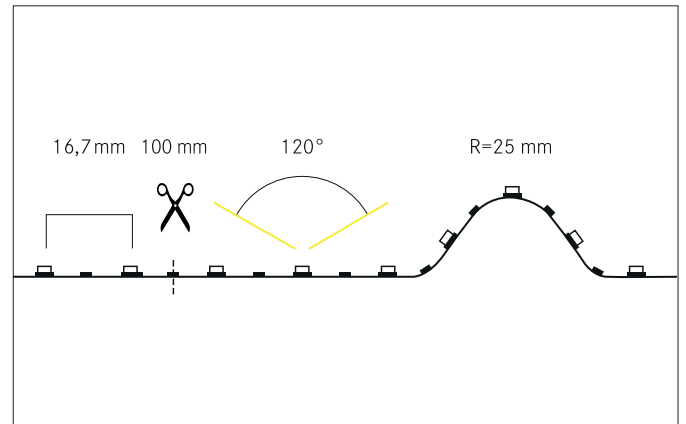

QUALITYFLEX Performance LED-Flexplatine, 100 mm, CRI > 95, 5,0 W / m, IP00

Artikel-Nr. 76302003

Licht.
Für Generationen.**Ausschreibungstext**

LED-Flexplatine, 100 mm, CRI > 95, 5,0 W / m, IP00, LED-Weißlicht, 3.000K, CRI > 95 LED-Flexplatine zur dekorativen, technischen, sowie effizienten Beleuchtung von Lichtvouten, Linearanwendungen und Hinterleuchtungen, Grund- bzw. Allgemeinbeleuchtung von Räumen, architektonische Anwendungen und für Bereiche, in denen eine hohe Ausleuchtung gewünscht ist, wie z.B. indirekte oder direkte Beleuchtungen, Lichtdecken, Gastronomiebeleuchtungen und vielem mehr. Länge: 100.0 mm Lampenleistung je Meter: 5.0 W/m, Lichtstrom je Meter: 430.0 lm/m, Schutzart raumseitig: IP00, Schutzklasse: III, Spannung: 24V DC, Abstrahlwinkel: 120.0 °, 60 LEDs pro Meter, Chip-Abstand (Short Pitch) : 16,66mm. Zur Individuellen Anwendung kann die LED-Flexplatine alle 100 mm eingekürzt werden. Die maximale Systemlänge von 20.000mm darf mit einer Einspeisung nicht überschritten werden.

QUALITYFLEX Performance LED-Flexplatine, 100 mm, CRI > 95, 5,0 W / m, IP00Licht.
Für Generationen.

Artikel-Nr. 76302003

Artikeldaten	
Artikel-Nr.	76302003
GTIN	425 1433928676
Serienname	QUALITYFLEX Performance
Kurzbeschreibung	LED-Flexplatine, 100 mm, CRI > 95, 5,0 W / m, IP00
Farbe	weiß
Länge	100 mm
Breite	10 mm
Aufbauhöhe	1,4 mm
Lieferumfang	inkl. 1 x Montageanleitung
Nettogewicht	0,002 kg
Länge der Anschlussleitung	350 mm

Betriebstechnik QualityFlex	
Short Pitch	16,66 mm
Anzahl der Leuchtmittel pro Meter	60 Stk
Länge der einzelnen Abschnitte	100 mm
Kleinster Biegeradius	25 mm
Länge	100 mm
max. Modullänge	20.000 mm
Schaltungsart	Parallelschaltung
LED Type	2835 LED