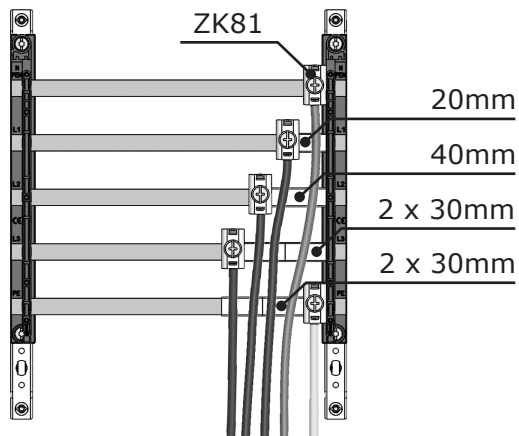

ZK891

ZK157

ZK81

ZK154

ZK178

X: 20mm
30mm
40mm
55mm
75mm
115mm

			<p>www.striebelundjohn.com</p>
--	--	--	---

VS81EK

**VS154EK
VS157EK
VS178EK**

VS891EK