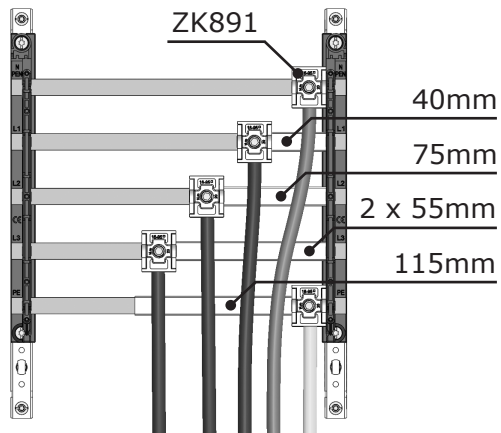

ZK891

ZK157

ZK81

ZK154

ZK178

X: 20mm
30mm
40mm
55mm
75mm
115mm

			<p>www.striebelundjohn.com</p>
--	--	--	---

VS81EK

**VS154EK
VS157EK
VS178EK**

VS891EK