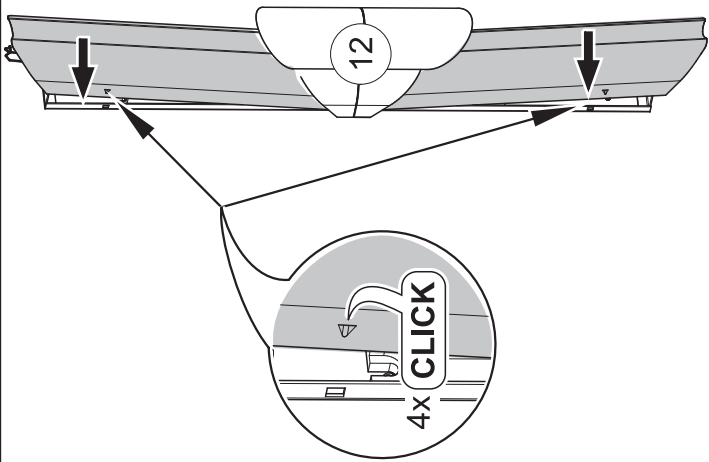

F Pour l'installation et le fonctionnement des luminaires il est impératif de respecter les normes nationales de sécurité en vigueur.

PL W celu prawidłowej instalacji i poprawnego działania oprawy należy przestrzegać krajowych przepisów bezpieczeństwa.

PIPE D..2x11W WVG	470	38
PIPE D..2x11W EVG	470	31
Typ	A1	K

	mm ²	A	Ø	A
	0,5-1,0	9	0,8-1,2	9
sol.	0,5-2,5mm ²	12	1,3-1,8	12
			max. ø1,8mm	

EVG V

VI

PIPE D.: 2x11W	2XTC 11 W	2XTC-EL 11 W	
Typ	VVG	EVG	Bestückung