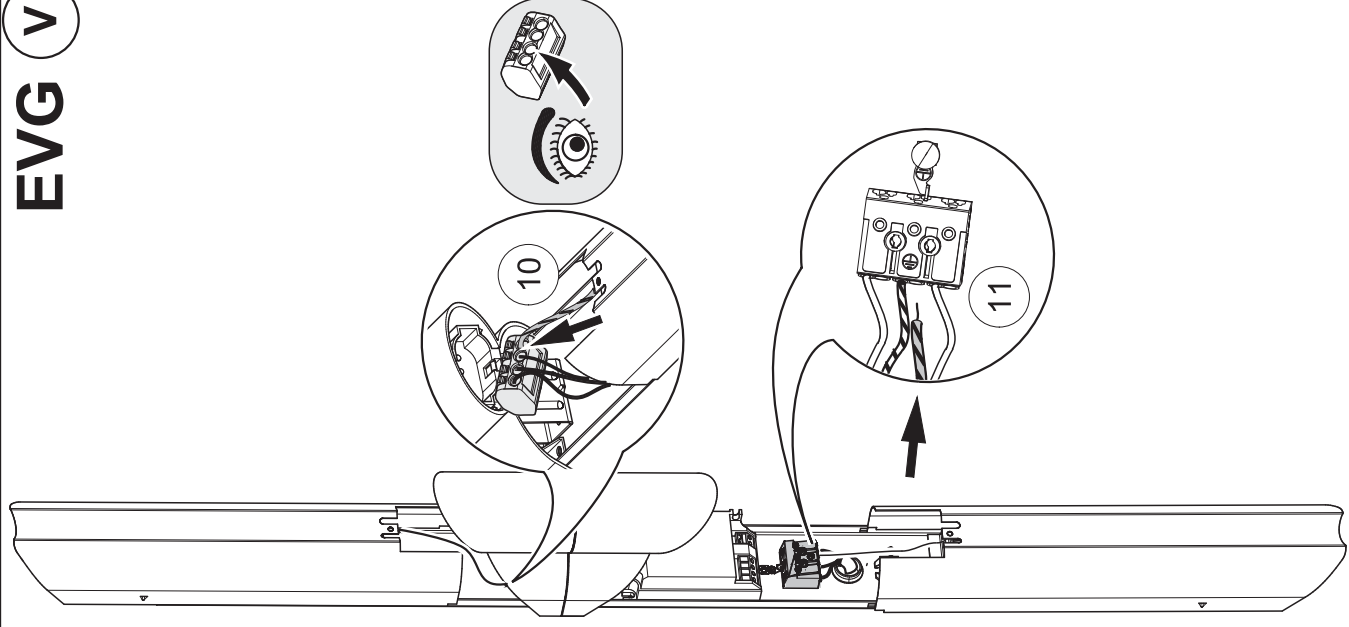

F Pour l'installation et le fonctionnement des luminaires il est impératif de respecter les normes nationales de sécurité en vigueur.

PL W celu prawidłowej instalacji i poprawnego działania oprawy należy przestrzegać krajowych przepisów bezpieczeństwa.

PIPE D..2x11W WVG	470	38
PIPE D..2x11W EVG	470	31
Typ	A1	K

	mm ²	A	Ø	A
	0,5-1,0	9	0,8-1,2	9
sol.	0,5-2,5mm ²	12	1,3-1,8	12
			max. ø1,8mm	

EVG V

VI

PIPE D.: 2x11W	2XTC 11 W	2XTC-EL 11 W	
Typ	VVG	EVG	Bestückung