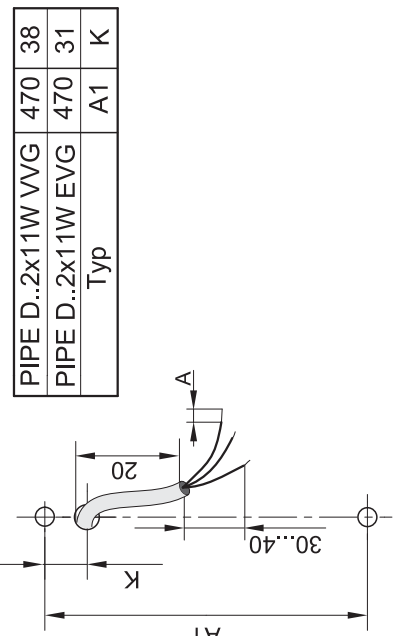

PIPE D..2x11W WVG	470	38
PIPE D..2x11W EVG	470	31
Typ	A1	K

	mm ²	A	Ø	A
	0,5-1,0	9	0,8-1,2	9
sol.	0,5-2,5mm ²	12	1,3-1,8	12
			max. ø1,8mm	

EVG V

VI

PIPE D.: 2x11W	2XTC 11 W	2XTC-EL 11 W	
Typ	VVG	EVG	Bestückung