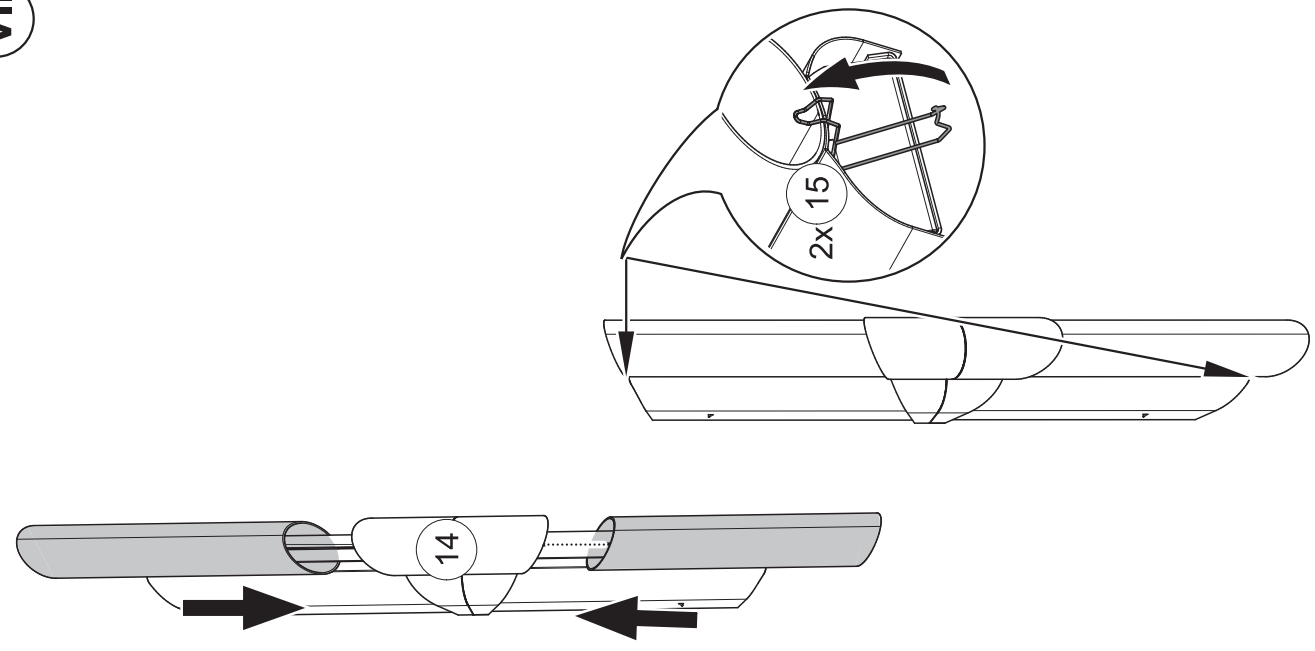

**PIPE D 2x11W
Montageanleitung**

RIDI Leuchten GmbH
Hauptstrasse 31 - 33
D-72417 Jungingen
Tel.: 07477/872-0
Fax.: 07477/872-48
eMail: info@ridi.de
Internet: www.ridi.de

05/12

MON6055

RIDI