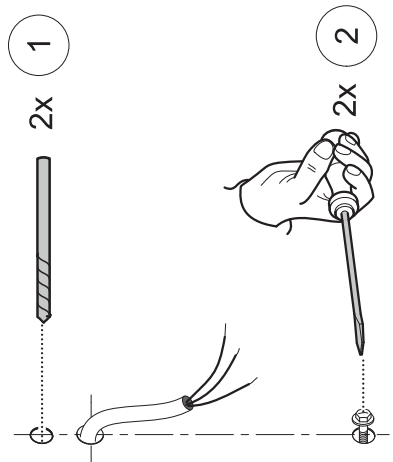

I

D Für die Installation und für den Betrieb der Leuchten sind die nationalen Sicherheitsvorschriften zu beachten.

GB Please note national safety instructions for installation and operation of this luminaire.

PIPE D..2x11W WVG	470	38
PIPE D..2x11W EVG	470	31
Typ	A1	K

	mm ²	A	Ø	A
	0,5-1,0	9	0,8-1,2	9
sol.	0,5-2,5mm ²	12	1,3-1,8	12
			max. ø1,8mm	

EVG V

VI

PIPE D.: 2x11W	2XTC 11 W	2XTC-EL 11 W	
Typ	VVG	EVG	Bestückung