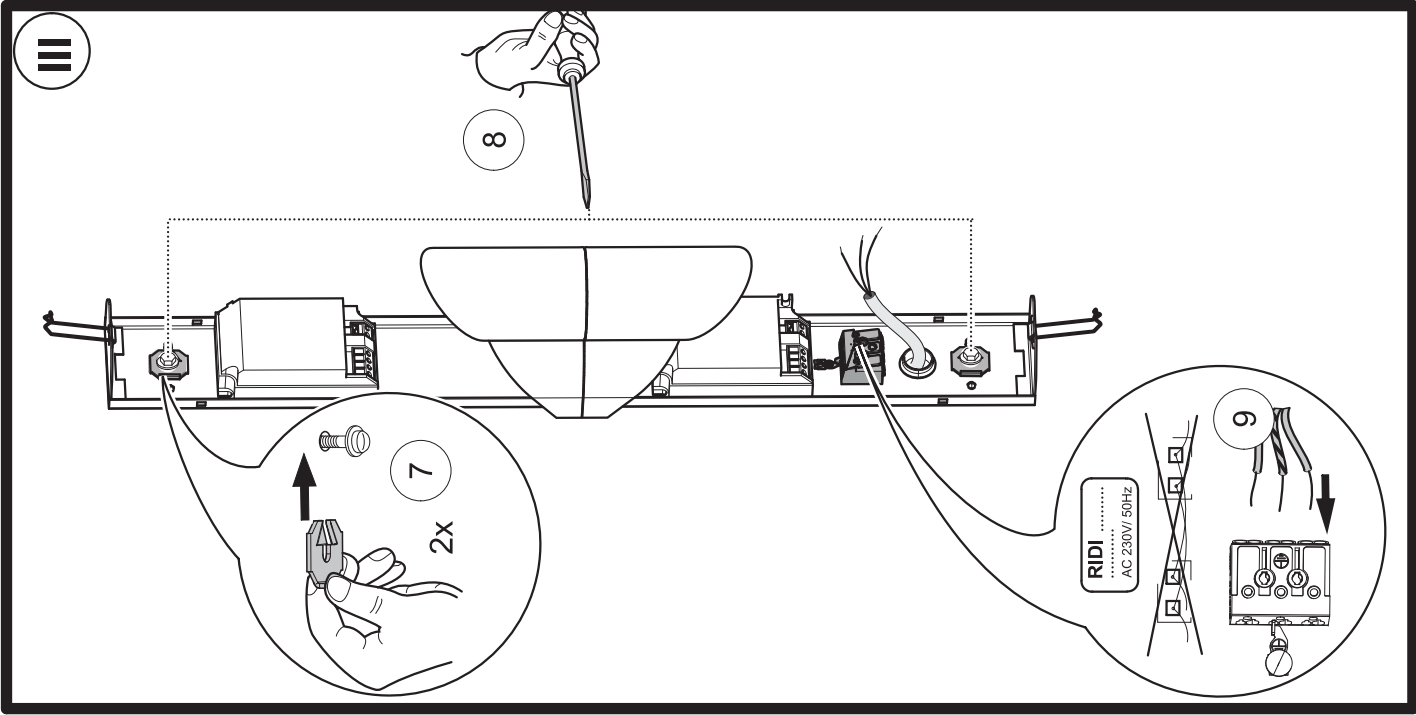

I

D Für die Installation und für den Betrieb der Leuchten sind die nationalen Sicherheitsvorschriften zu beachten.

GB Please note national safety instructions for installation and operation of this luminaire.

F Pour l'installation et le fonctionnement des luminaires il est impératif de respecter les normes nationales de sécurité en vigueur.

PL W celu prawidłowej instalacji i poprawnego działania oprawy należy przestrzegać krajowych przepisów bezpieczeństwa.

PIPE D..2x11W WVG	470	38
PIPE D..2x11W EVG	470	31
Typ	A1	K

	mm ²	A	Ø	A
	0,5-1,0	9	0,8-1,2	9
sol.	0,5-2,5mm ²	12	1,3-1,8	12
			max. ø1,8mm	

EVG V

VI

PIPE D.: 2x11W	2XTC 11 W	2XTC-EL 11 W	
Typ	VVG	EVG	Bestückung