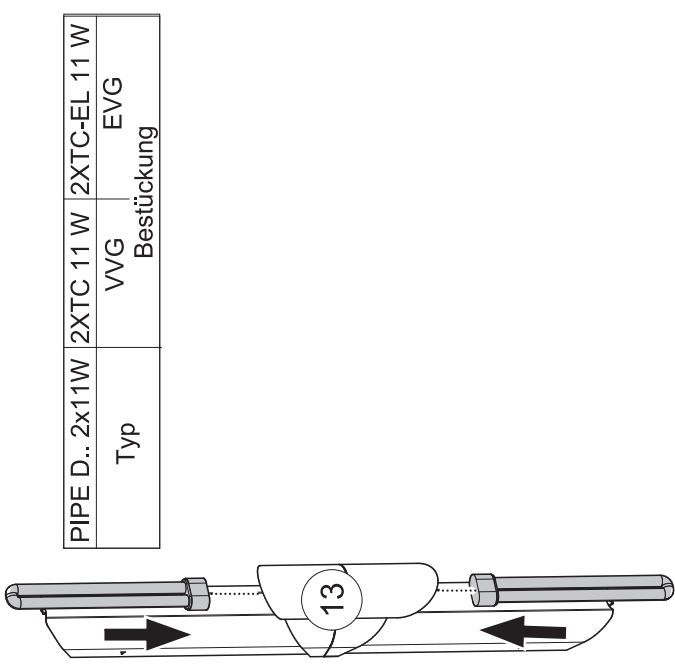

PIPE D..2x11W WVG	470	38
PIPE D..2x11W EVG	470	31
Typ	A1	K

	mm ²	A	Ø	A
	0,5-1,0	9	0,8-1,2	9
sol.	0,5-2,5mm ²	12	1,3-1,8	12
			max. ø1,8mm	

EVG V

VI

PIPE D.: 2x11W	2XTC 11 W	2XTC-EL 11 W	
Typ	VVG	EVG	Bestückung