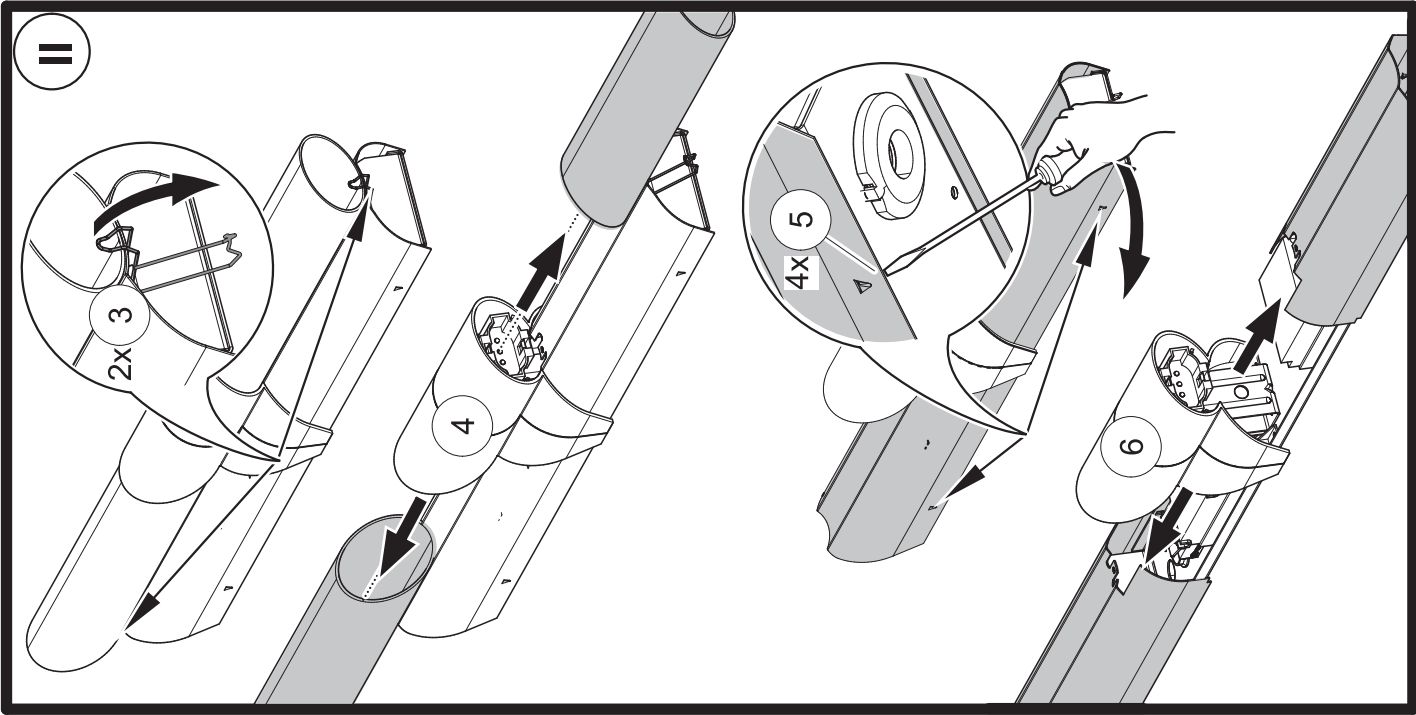

I

D Für die Installation und für den Betrieb der Leuchten sind die nationalen Sicherheitsvorschriften zu beachten.

GB Please note national safety instructions for installation and operation of this luminaire.

F Pour l'installation et le fonctionnement des luminaires il est impératif de respecter les normes nationales de sécurité en vigueur.

PL W celu prawidłowej instalacji i poprawnego działania oprawy należy przestrzegać krajowych przepisów bezpieczeństwa.

PIPE D..2x11W WVG	470	38
PIPE D..2x11W EVG	470	31
Typ	A1	K

	mm ²	A	Ø	A
	0,5-1,0	9	0,8-1,2	9
sol.	0,5-2,5mm ²	12	1,3-1,8	12
			max. ø1,8mm	

EVG V

VI

PIPE D.: 2x11W	2XTC 11 W	2XTC-EL 11 W	
Typ	VVG	EVG	Bestückung