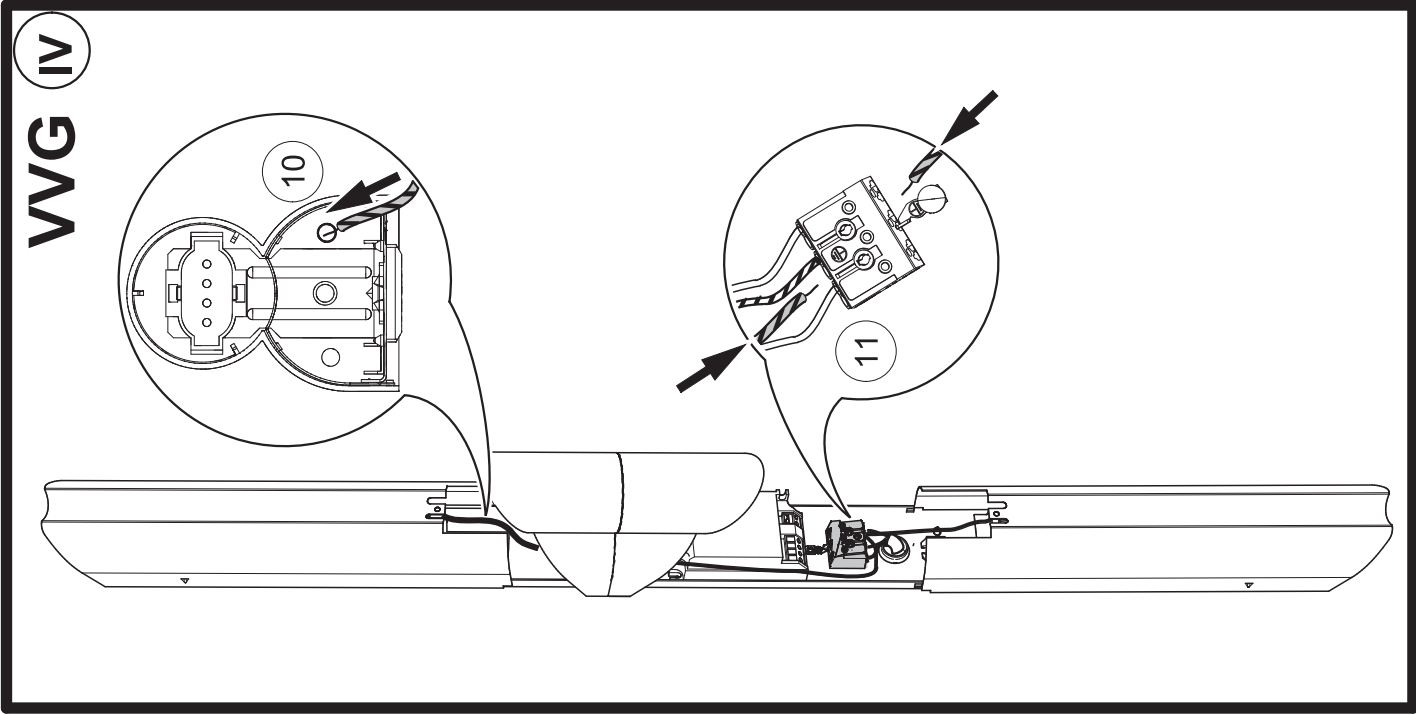

I

D Für die Installation und für den Betrieb der Leuchten sind die nationalen Sicherheitsvorschriften zu beachten.

GB Please note national safety instructions for installation and operation of this luminaire.

F Pour l'installation et le fonctionnement des luminaires il est impératif de respecter les normes nationales de sécurité en vigueur.

PL W celu prawidłowej instalacji i poprawnego działania oprawy należy przestrzegać krajowych przepisów bezpieczeństwa.

PIPE D..2x11W WVG	470	38
PIPE D..2x11W EVG	470	31
Typ	A1	K

	mm ²	A	Ø	A
	0,5-1,0	9	0,8-1,2	9
sol.	0,5-2,5mm ²	12	1,3-1,8	12
			max. ø1,8mm	

EVG V

VI

PIPE D.: 2x11W	2XTC 11 W	2XTC-EL 11 W	
Typ	VVG	EVG	Bestückung