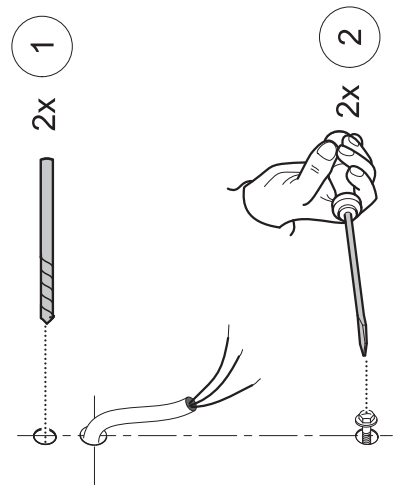

PIPE .. 30W EVG	31
PIPE .. 30W VVG	84
PIPE .. 18W EVG	31
PIPE .. 18W VVG	84
PIPE .. 15W EVG	31
PIPE .. 15W VVG	82.5
Typ	A1 K

	A	---	12
	Ø	---	12
max. Ø 1,8mm		1,3-1,8	12
	mm²	1,5-2,5	12
sol.		1,5-2,5mm²	

II

III

IV