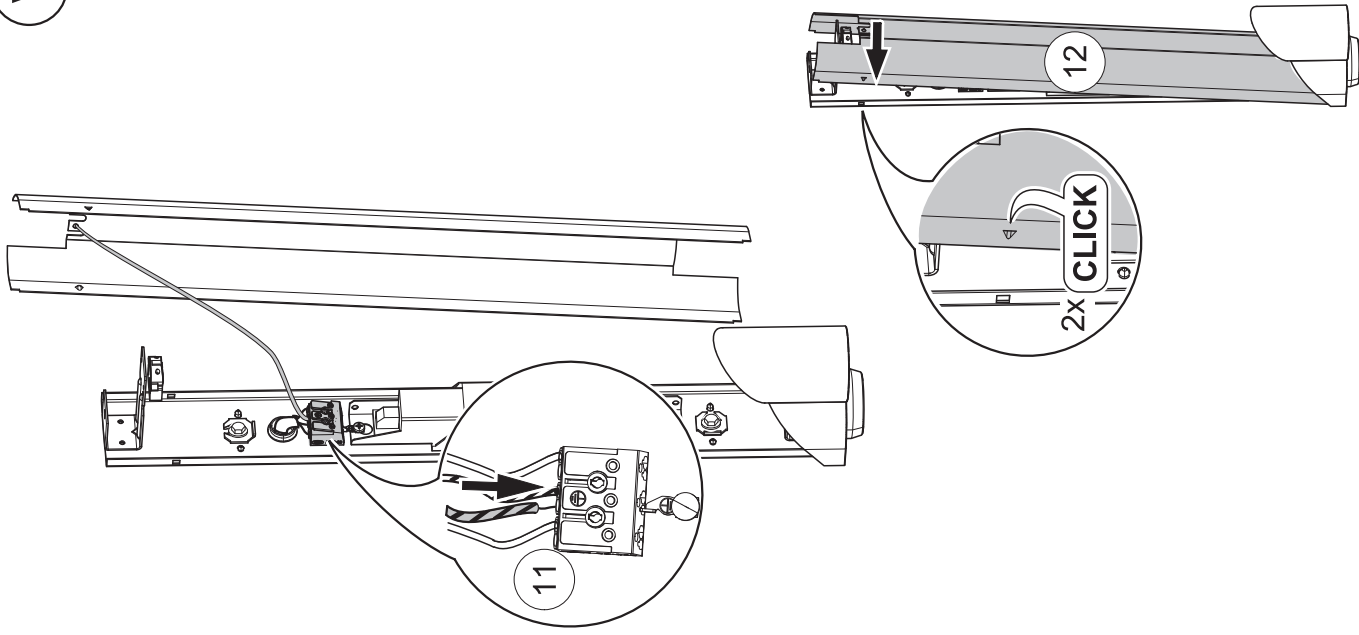

**GB** Please note national safety instructions for installation and operation of this luminaire.

**PL** W celu prawidłowej instalacji i poprawnego działania oprawy należy przestrzegać krajowych przepisów bezpieczeństwa.

PIPE .. 30W EVG	31
PIPE .. 30W VVG	84
PIPE .. 18W EVG	31
PIPE .. 18W VVG	84
PIPE .. 15W EVG	31
PIPE .. 15W VVG	82.5
Typ	A1 K

	A	---	12
	Ø	---	12
max. Ø 1,8mm		1,3-1,8	12
	mm <sup>2</sup>	1,5-2,5	12
sol.		1,5-2,5mm <sup>2</sup>	

**II**

**III**

**IV**

V

VI

PIPE .. 30W	1XT26 30 W	1XT26 30 W
PIPE .. 18W	1XT26 18 W	1XT26 18 W
PIPE .. 15W	1XT26 15 W	1XT26 15 W
Typ	VVG	Bestückung EVG

VII

**RIDI**