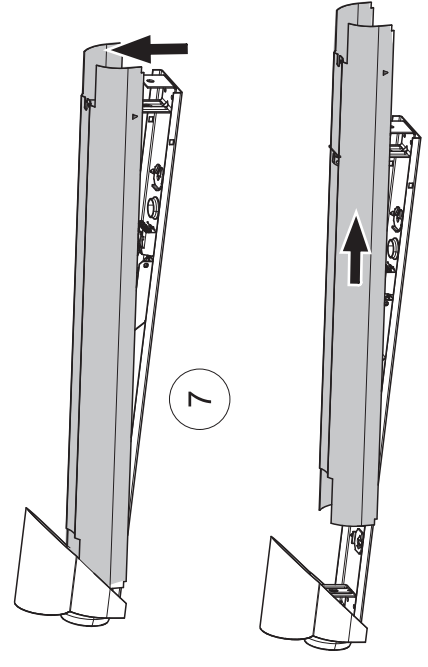

PIPE .. 30W EVG	31
PIPE .. 30W VVG	84
PIPE .. 18W EVG	31
PIPE .. 18W VVG	84
PIPE .. 15W EVG	31
PIPE .. 15W VVG	82.5
Typ	A1 K

	A	---	12
	Ø	---	12
max. Ø 1,8mm		1,3-1,8	12
	mm²	1,5-2,5	12
sol.		1,5-2,5mm²	

II

III

IV