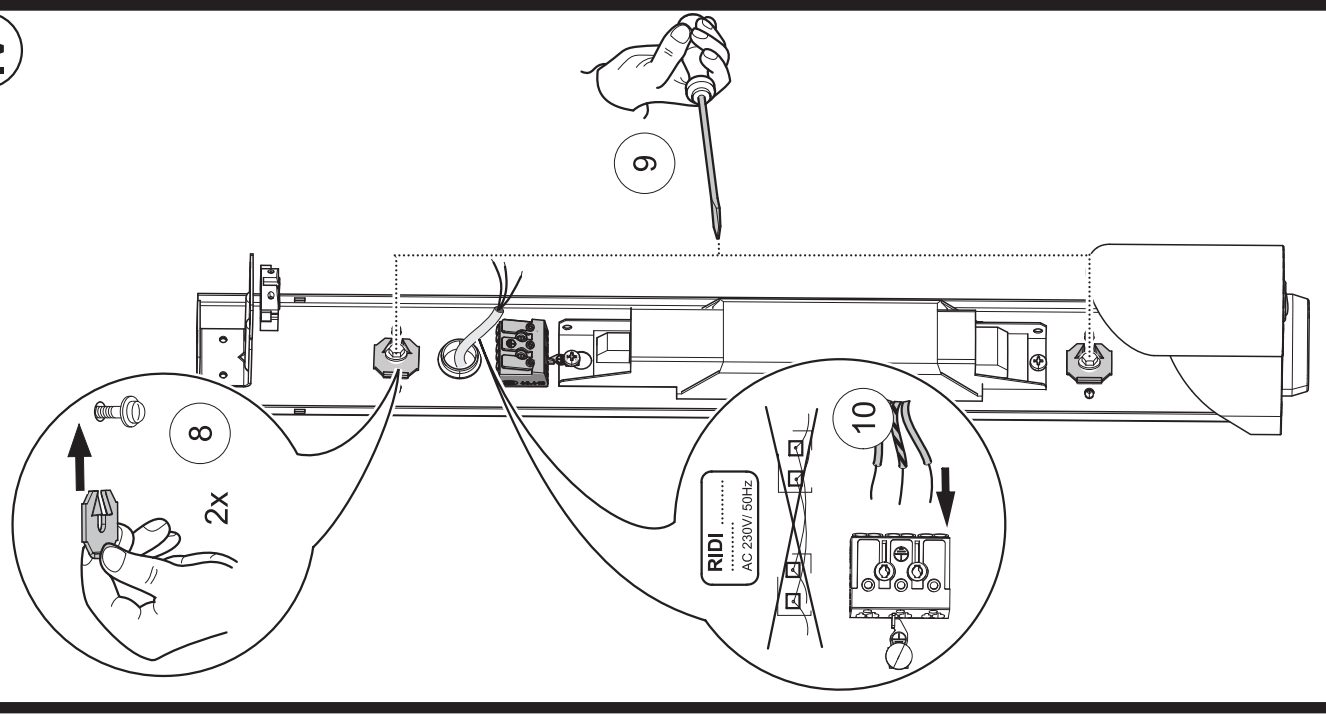

PIPE .. 30W EVG	31
PIPE .. 30W VVG	84
PIPE .. 18W EVG	31
PIPE .. 18W VVG	84
PIPE .. 15W EVG	31
PIPE .. 15W VVG	82.5
Typ	A1 K

	A	---	12
	Ø	---	12
max. Ø 1,8mm		1,3-1,8	12
	mm²	1,5-2,5	12
sol.		1,5-2,5mm²	

II

III

IV