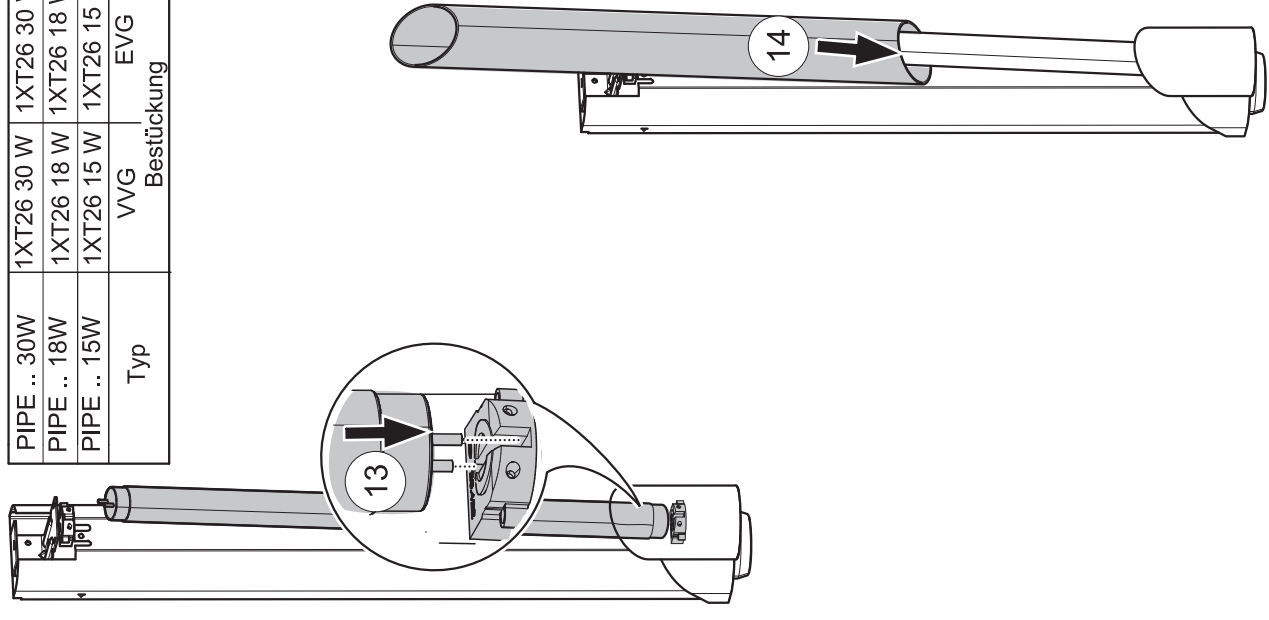

**GB** Please note national safety instructions for installation and operation of this luminaire.

**PL** W celu prawidłowej instalacji i poprawnego działania oprawy należy przestrzegać krajowych przepisów bezpieczeństwa.

PIPE .. 30W EVG	31
PIPE .. 30W VVG	84
PIPE .. 18W EVG	31
PIPE .. 18W VVG	84
PIPE .. 15W EVG	31
PIPE .. 15W VVG	82.5
Typ	A1 K

	A	---	12
	Ø	---	12
max. Ø 1,8mm		1,3-1,8	12
	mm <sup>2</sup>	1,5-2,5	12
sol.		1,5-2,5mm <sup>2</sup>	

**II**

**III**

**IV**

V

VI

PIPE .. 30W	1XT26 30 W	1XT26 30 W
PIPE .. 18W	1XT26 18 W	1XT26 18 W
PIPE .. 15W	1XT26 15 W	1XT26 15 W
Typ	VVG	Bestückung EVG

VII

**RIDI**