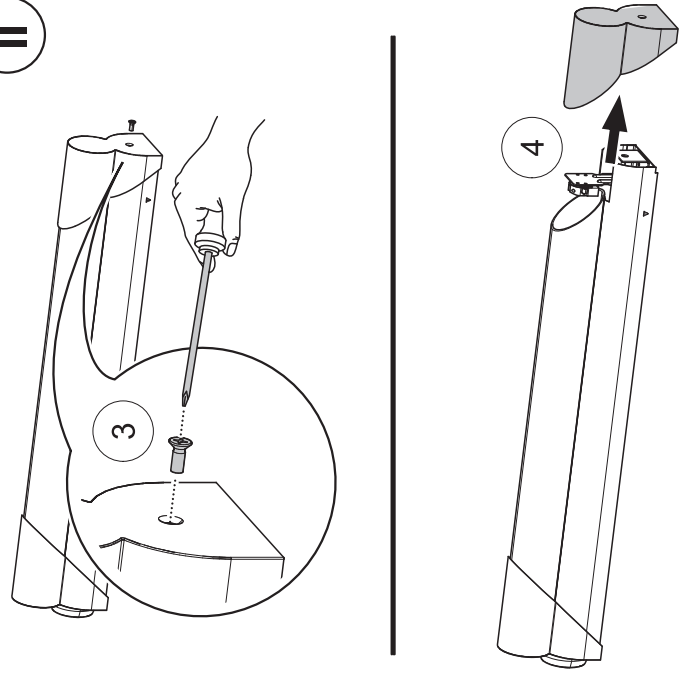

PIPE .. 30W EVG	31
PIPE .. 30W VVG	84
PIPE .. 18W EVG	31
PIPE .. 18W VVG	84
PIPE .. 15W EVG	31
PIPE .. 15W VVG	82.5
Typ	A1 K

	A	---	12
	Ø	---	12
max. Ø 1,8mm		1,3-1,8	12
	mm²	1,5-2,5	12
sol.		1,5-2,5mm²	

II

III

IV