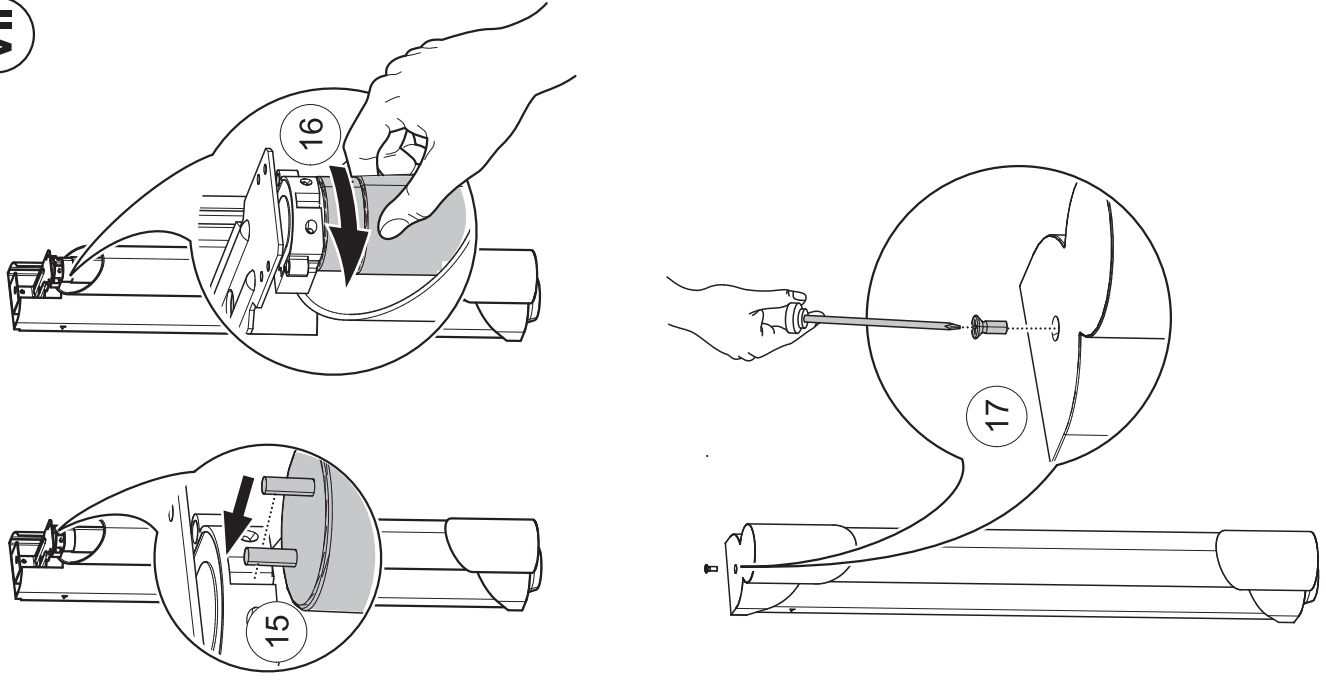

**GB** Please note national safety instructions for installation and operation of this luminaire.

**PL** W celu prawidłowej instalacji i poprawnego działania oprawy należy przestrzegać krajowych przepisów bezpieczeństwa.

PIPE .. 30W EVG	31
PIPE .. 30W VVG	84
PIPE .. 18W EVG	31
PIPE .. 18W VVG	84
PIPE .. 15W EVG	31
PIPE .. 15W VVG	82.5
Typ	A1 K

	A	---	12
	Ø	---	12
max. Ø 1,8mm		1,3-1,8	12
	mm <sup>2</sup>	1,5-2,5	12
sol.		1,5-2,5mm <sup>2</sup>	

**II**

**III**

**IV**

V

VI

PIPE .. 30W	1XT26 30 W	1XT26 30 W
PIPE .. 18W	1XT26 18 W	1XT26 18 W
PIPE .. 15W	1XT26 15 W	1XT26 15 W
Typ	VVG	Bestückung EVG

VII

**RIDI**