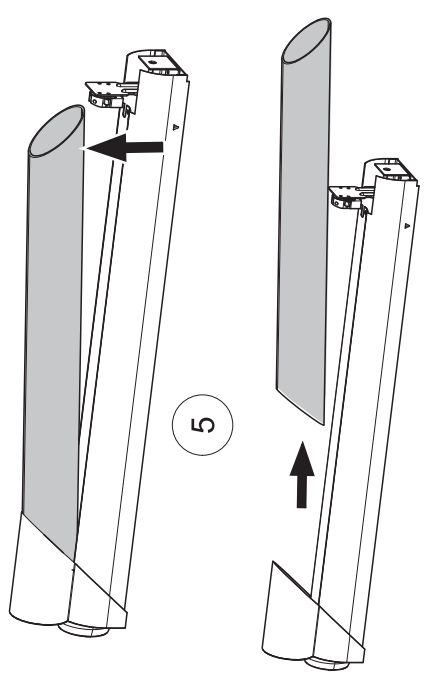

PIPE .. 30W EVG	31
PIPE .. 30W VVG	84
PIPE .. 18W EVG	31
PIPE .. 18W VVG	84
PIPE .. 15W EVG	31
PIPE .. 15W VVG	82.5
Typ	A1 K

	A	---	12
	Ø	---	12
max. Ø 1,8mm		1,3-1,8	12
	mm²	1,5-2,5	12
sol.		1,5-2,5mm²	

II

III

IV