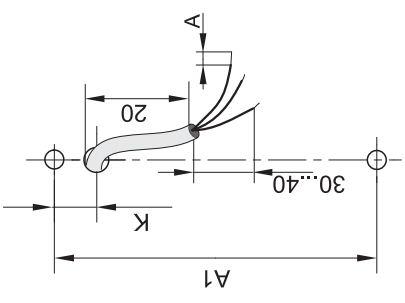

PIPE .. 30W EVG	31
PIPE .. 30W VVG	84
PIPE .. 18W EVG	31
PIPE .. 18W VVG	84
PIPE .. 15W EVG	31
PIPE .. 15W VVG	82.5
Typ	A1 K

	A	---	12
	Ø	---	12
max. Ø 1,8mm		1,3-1,8	12
	mm²	1,5-2,5	12
sol.		1,5-2,5mm²