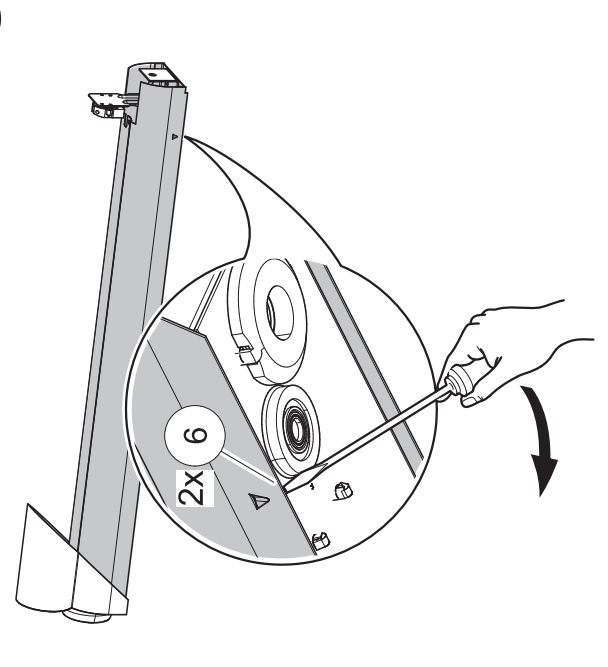

PIPE .. 30W EVG	31
PIPE .. 30W VVG	84
PIPE .. 18W EVG	31
PIPE .. 18W VVG	84
PIPE .. 15W EVG	31
PIPE .. 15W VVG	82.5
Typ	A1 K

	A	---	12
	Ø	---	12
max. Ø 1,8mm		1,3-1,8	12
	mm²	1,5-2,5	12
sol.		1,5-2,5mm²	

II

III

IV