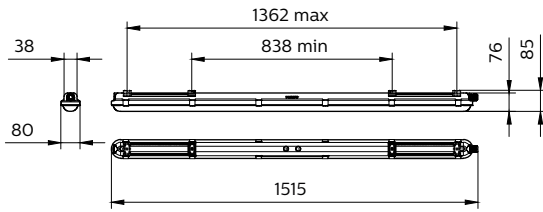

CoreLine LED-Feuchtraumleuchte

Abmessungsskizzen

WT120C G2 LED75S/840 PSU PCO L1500