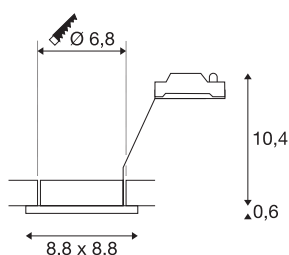

DOLIX OUT

eckig, chrom matt

Der DOLIX OUT Niedervolt Deckeneinbauring ist aus Aluminium gefertigt und mit einem Glas zum Schutz gegen Spritzwasser ausgestattet. Mit seiner Schutzart IP65 ist er im Außenbereich oder in Feuchträumen einsetzbar. Zum Betrieb der Einbauleuchte wird ein passender Transformator für Niedervolt Halogen Leuchtmittel benötigt.

TECHNISCHE DATEN

Art. Nr.	1001172
Fassung	GU10
Anzahl Fassungen	1
IP Code	IP 65
Schlagfestigkeitsklasse	IK 02
Schlagfestigkeit	0.2 Joule
Montage	Einbau
Montagedetails	Decke
Primäre Nennspannung	220-240V ~50/60Hz
Schutzklasse	II
Wattage	50 W
Farbe	silber
Lichtaustritt	direkt
Länge	8.8 cm
Breite	8.8 cm
Höhe	11 cm
Nettogewicht	0.197 kg
Bruttogewicht	0.23 kg
Ausschnittsform	rund
Einbautiefe	11 cm
Einbaudurchmesser	6.8 cm
BIG WHITE Seite	235