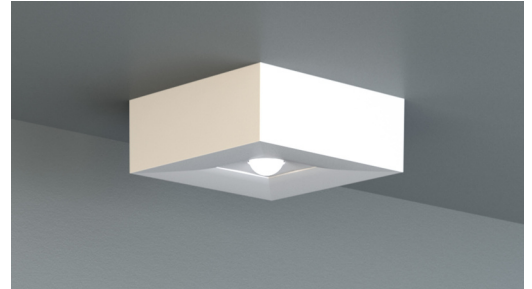

Art.-Nr.: ILB1

Durch den IL Aufsatz wird die IL an das Design ihrer Umgebung angepasst, behält aber alle Features der Notleuchte bei.

TECHNISCHE DATEN

Länge	100 mm
Breite	100 mm
Höhe	40 mm
Gewicht	0,06 kg
Gewicht inkl. Verp.	0.06 kg
Zolltarifnummer	94059200
EAN	4260349824231