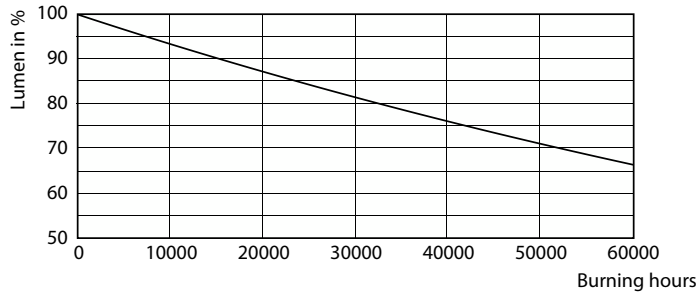

CorePro LEDtube Universal T8

Lebensdauer