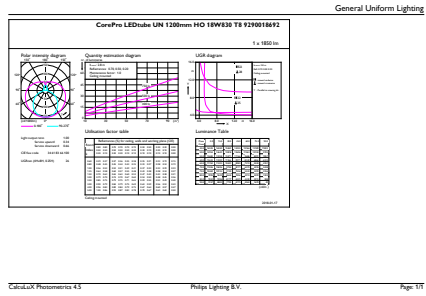

Produkt Daten

Allgemeine Informationen		Lichtfarbe	
Sockel	G13 [Medium Bi-Pin Fluorescent]		Weiß (WH)
Nennlebensdauer	50.000 Stunde(n)	Nennlichtausbeute (Nom)	102,00 lm/W
Schaltzyklus	50.000	Ähnlichste Farbtemperatur (Nom)	3000 K
Beleuchtungstechnologie	LED	Farbkonsistenz	<6
Referenz für Lichtstrommessung	Sphere	Farbwiedergabeindex (CRI)	80
Lichttechnische Daten		Restlichtstrom am Ende der Nennlebensdauer (Nom.)	70 %
Farbcode	830 [CCT of 3000K]	Flackerwert (PstLM) – Flackerwert gemäß EN 61000-3-3	1
Ausstrahlungswinkel (Nom)	240 Grad	Messung der Sichtbarkeit des Stroboskopeffekts (SVM)	0,9
Lichtstrom	1.850 lm		

Abmessungsskizzen

Mechanik und Gehäuse	
Kolbenausführung	Matt
Kolbenmaterial	Glas
Produktlänge	1.200 mm
Kolbenform	T8
Genehmigung und Anwendung	
Energieeffizienzklasse	F
Energiesparendes Produkt	Ja
Zeichen & Zertifikate	RoHS konform TUV CE Zeichen KEMA-KEUR(DEKRA) Zertifikat
Energieverbrauch kWh/1.000 Std.	18 kWh
EPREL Registrierungsnummer	1315787
CE-Zeichen	Ja
EU RoHS-konform	Ja
Produktdaten	
Bestell-Produktname	CorePro LEDtube UN 1200mm HO 18W830 T8
Gesamtbezeichnung des Produkts	CorePro LEDtube UN 1200mm HO 18W830 T8
Gesamt-Produktcode	871869680166600
Bestellcode	80166600
Material-Nr. (12NC)	929001869202
Anzahl pro Verpackung	1
Nettogewicht (Einzelteil)	0,215 kg
EAN/UPC – Produkt/Kiste	8718696801666
Zähler - Pakete pro Außenkarton	10
EAN Umverpackung	8718696801673

Product	D1	D2	A1	A2	A3
CorePro LEDtube UN 1200mm HO 18W830 T8	27,9 mm	28 mm	1.199,4 mm	1.205,3 mm	1.213,6 mm

CorePro LEDtube Universal T8

Photometrische Daten

Spectral Power Distribution Colour - CorePro LEDtube UN 1200mm HO 18W830 T8