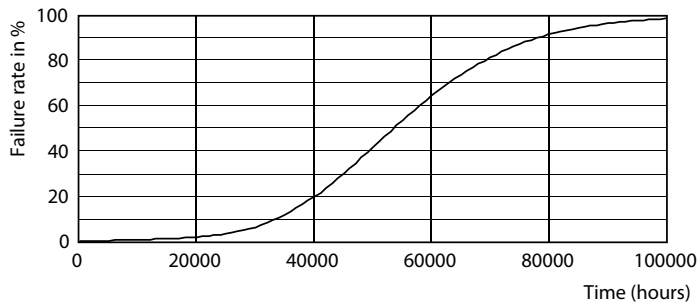

Lebensdauer

Life Expectancy Diagram