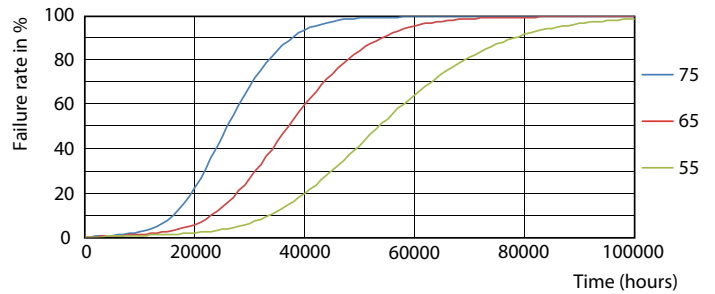

FailureRate