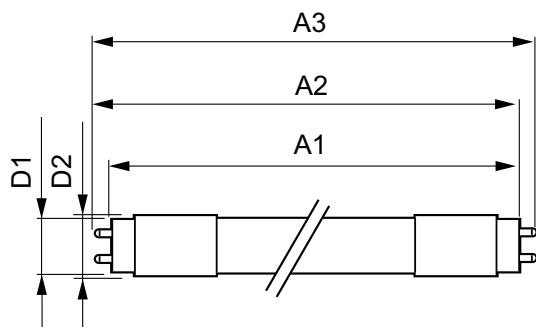

Hinweise

- Zertifizierung inkl. Anforderungen aus der Sicherheitsnorm IEC 62776 für zweiseitig gesockelte Lampen (geprüft durch TÜV Süd)
- Beim Wechsel auf LEDtube muss überprüft werden, ob die in den Vorschriften geforderten Beleuchtungsstärken eingehalten werden.
- Wir weisen darauf hin, dass die Gesamtenergieeffizienz und Lichtverteilung einer Anlage von der Bauart der Anlage bestimmt werden.
- Lampe ist in trockenen Umgebungen einzusetzen und nur in Verbindung mit einer für den Anwendungsbereich zugelassenen Leuchte zu betreiben

Abmessungsskizzen

Mechanik und Gehäuse	
Kolbenausführung	Matt
Kolbenmaterial	Glas
Produktlänge	1.200 mm
Kolbenform	T8
Genehmigung und Anwendung	
Energieeffizienzklasse	F
Energiesparendes Produkt	Ja
Zeichen & Zertifikate	RoHS konform TUV CE Zeichen KEMA-KEUR(DEKRA) Zertifikat
Energieverbrauch kWh/1.000 Std.	18 kWh
EPREL Registrierungsnummer	1315787
CE-Zeichen	Ja
EU RoHS-konform	Ja
Produktdaten	
Bestell-Produktname	CorePro LEDtube UN 1200mm HO 18W830 T8
Gesamtbezeichnung des Produkts	CorePro LEDtube UN 1200mm HO 18W830 T8
Gesamt-Produktcode	871869680166600
Bestellcode	80166600
Material-Nr. (12NC)	929001869202
Anzahl pro Verpackung	1
Nettogewicht (Einzelteil)	0,215 kg
EAN/UPC – Produkt/Kiste	8718696801666
Zähler - Pakete pro Außenkarton	10
EAN Umverpackung	8718696801673

Product	D1	D2	A1	A2	A3
CorePro LEDtube UN 1200mm HO 18W830 T8	27,9 mm	28 mm	1.199,4 mm	1.205,3 mm	1.213,6 mm

CorePro LEDtube Universal T8

Photometrische Daten

Spectral Power Distribution Colour - CorePro LEDtube UN 1200mm HO 18W830 T8