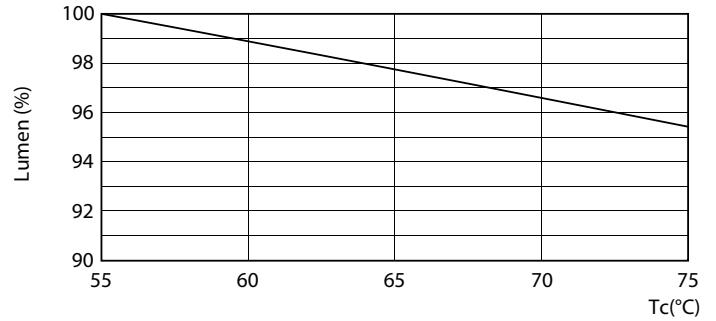

Produkt Daten

Allgemeine Informationen		Lichtfarbe	
Sockel	G13 [Medium Bi-Pin Fluorescent]		Weiß (WH)
Nennlebensdauer	50.000 Stunde(n)	Nennlichtausbeute (Nom)	102,00 lm/W
Schaltzyklus	50.000	Ähnlichste Farbtemperatur (Nom)	3000 K
Beleuchtungstechnologie	LED	Farbkonsistenz	<6
Referenz für Lichtstrommessung	Sphere	Farbwiedergabeindex (CRI)	80
Lichttechnische Daten		Restlichtstrom am Ende der Nennlebensdauer (Nom.)	70 %
Farbcode	830 [CCT of 3000K]	Flackerwert (PstLM) – Flackerwert gemäß EN 61000-3-3	1
Ausstrahlungswinkel (Nom)	240 Grad	Messung der Sichtbarkeit des Stroboskopeffekts (SVM)	0,9
Lichtstrom	1.850 lm		

General uniform lighting - CorePro LEDtube UN 1200mm HO 18W830 T8

Light Distribution Diagram

Lebensdauer

Life Expectancy Diagram

FailureRate

CorePro LEDtube Universal T8

Lebensdauer

Lumen Maintenance Diagram - CorePro LEDtube UN 1200mm HO 18W830 T8