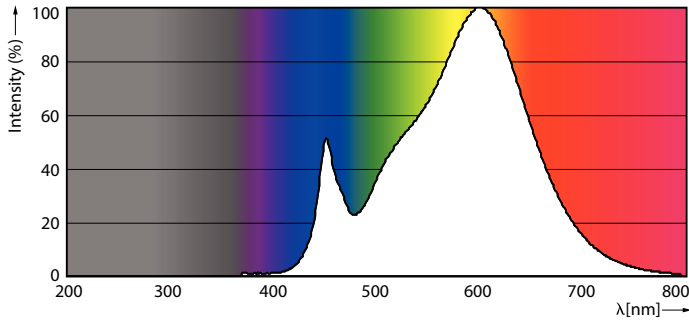

CorePro LEDtube Universal T8

Photometrische Daten

Spectral Power Distribution Colour - CorePro LEDtube UN 1200mm HO 18W830 T8