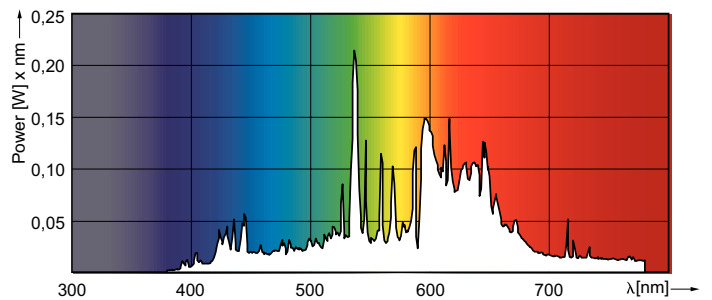

MASTERColour CDM-R Elite

MASTERColour CDM-R Elite 35W/930 E27 PAR30L 30D

Die überragende Lichtleistung und die ausgezeichnete Farbwiedergabe der MASTERColour CDM-R Elite schaffen die richtige Atmosphäre für den Kunden und rücken besonders Waren in Rottönen ins rechte Licht. Eine einfache Möglichkeit, dem Geschäft ein strahlendes Aussehen zu verleihen.

Hinweise

- Nur mit geeignetem elektronischen Vorschaltgerät
- EVG nur mit "End of Life" Abschaltung (IEC 61167, IEC 62035)

Produkt Daten

Allgemeine Informationen		Betrieb und Elektrik	
Sockel	E27	Farbkoordinate Y (nom.)	0,398
Betriebsstellung	UNIVERSAL [Beliebig oder universal (U)]	Ähnlichste Farbtemperatur (Nom)	3000 K
Schaltzyklus	1.350	Farbwiedergabeindex (CRI)	91
Referenz für Lichtstrommessung	Narrow Cone	Restlichtstrom am Ende der Nennlebensdauer (Nom.)	80 %
Lebensdauer bis 50 % Ausfall (Nom.)	15.000 Stunde(n)	Lichtstrom im 90° -Kegel (Nennwert)	2.400 lm
Lichttechnische Daten		Lichtregelung und Dimmen	
Farbcode	930 [CCT of 3000K]	Dimmbar	Nein
Ausstrahlungswinkel (Nom)	30 Grad		
Lichtstrom	2.400 lm		
Lichtstärke (Nom)	8.000 cd		
Nennlichtausbeute (Nom)	69 lm/W		
Lichtfarbe	Warmweiß (WW)		
Farbkoordinate X (Nom)	0,434		

MASTERColour CDM-R Elite

Mechanik und Gehäuse

Kolbenausführung	Klar
Kolbenform	PAR30L

Genehmigung und Anwendung

Energieeffizienzklasse	G
Quecksilbergehalt (max.)	4,7 mg
Quecksilbergehalt (Nom)	4,7 mg
Energieverbrauch kWh/1.000 Std.	40 kWh
EPREL Registrierungsnummer	473363

Abmessungsskizzen

Product	D (max)	C (max)
MC CDM-R Elite 35W/930 E27 PAR30L 30D	97 mm	123 mm

Photometrische Daten

Light Distribution Diagram - MC CDM-R Elite 35W/930 E27 PAR30L 30D

Spectral Power Distribution Colour - MC CDM-R Elite 35W/930 E27 PAR30L 30D