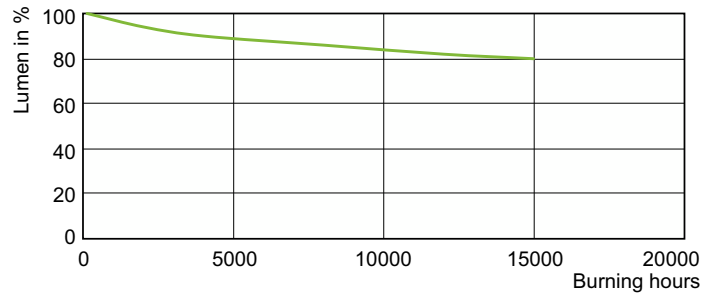

MASTERColour CDM-R Elite

Lebensdauer

LDLE_CDM-R-E_930_PAR30L-Life expectancy diagram

Lumen Maintenance Diagram - MC CDM-R Elite 35W/930 E27 PAR30L 30D