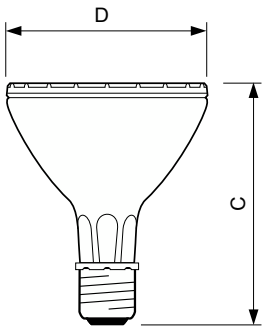

Hinweise

- Nur mit geeignetem elektronischen Vorschaltgerät
- EVG nur mit "End of Life" Abschaltung (IEC 61167, IEC 62035)

Produkt Daten

Allgemeine Informationen		Betrieb und Elektrik	
Sockel	E27	Farbkoordinate Y (nom.)	0,398
Betriebsstellung	UNIVERSAL [Beliebig oder universal (U)]	Ähnlichste Farbtemperatur (Nom)	3000 K
Schaltzyklus	1.350	Farbwiedergabeindex (CRI)	91
Referenz für Lichtstrommessung	Narrow Cone	Restlichtstrom am Ende der Nennlebensdauer (Nom.)	80 %
Lebensdauer bis 50 % Ausfall (Nom.)	15.000 Stunde(n)	Lichtstrom im 90° -Kegel (Nennwert)	2.400 lm
Lichttechnische Daten		Lichtregelung und Dimmen	
Farbcode	930 [CCT of 3000K]	Dimmbar	Nein
Ausstrahlungswinkel (Nom)	30 Grad		
Lichtstrom	2.400 lm		
Lichtstärke (Nom)	8.000 cd		
Nennlichtausbeute (Nom)	69 lm/W		
Lichtfarbe	Warmweiß (WW)		
Farbkoordinate X (Nom)	0,434		

MASTERColour CDM-R Elite

Mechanik und Gehäuse

Kolbenausführung	Klar
Kolbenform	PAR30L

Genehmigung und Anwendung

Energieeffizienzklasse	G
Quecksilbergehalt (max.)	4,7 mg
Quecksilbergehalt (Nom)	4,7 mg
Energieverbrauch kWh/1.000 Std.	40 kWh
EPREL Registrierungsnummer	473363

Abmessungsskizzen

Product	D (max)	C (max)
MC CDM-R Elite 35W/930 E27 PAR30L 30D	97 mm	123 mm

Photometrische Daten

Light Distribution Diagram - MC CDM-R Elite 35W/930 E27 PAR30L 30D

Spectral Power Distribution Colour - MC CDM-R Elite 35W/930 E27 PAR30L 30D