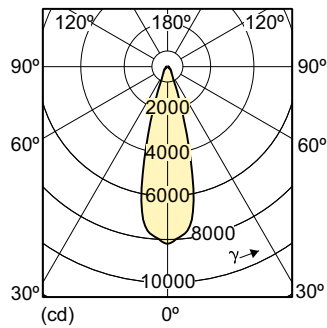

Hinweise

- Nur mit geeignetem elektronischen Vorschaltgerät
- EVG nur mit "End of Life" Abschaltung (IEC 61167, IEC 62035)

Produkt Daten

Allgemeine Informationen		Betrieb und Elektrik	
Sockel	E27	Farbkoordinate Y (nom.)	0,398
Betriebsstellung	UNIVERSAL [Beliebig oder universal (U)]	Ähnlichste Farbtemperatur (Nom)	3000 K
Schaltzyklus	1.350	Farbwiedergabeindex (CRI)	91
Referenz für Lichtstrommessung	Narrow Cone	Restlichtstrom am Ende der Nennlebensdauer (Nom.)	80 %
Lebensdauer bis 50 % Ausfall (Nom.)	15.000 Stunde(n)	Lichtstrom im 90° -Kegel (Nennwert)	2.400 lm
Lichttechnische Daten		Lichtregelung und Dimmen	
Farbcode	930 [CCT of 3000K]	Dimmbar	Nein
Ausstrahlungswinkel (Nom)	30 Grad		
Lichtstrom	2.400 lm		
Lichtstärke (Nom)	8.000 cd		
Nennlichtausbeute (Nom)	69 lm/W		
Lichtfarbe	Warmweiß (WW)		
Farbkoordinate X (Nom)	0,434		

Abmessungsskizzen

Product	D (max)	C (max)
MC CDM-R Elite 35W/930 E27 PAR30L 30D	97 mm	123 mm

Photometrische Daten

Light Distribution Diagram - MC CDM-R Elite 35W/930 E27 PAR30L 30D

Spectral Power Distribution Colour - MC CDM-R Elite 35W/930 E27 PAR30L 30D