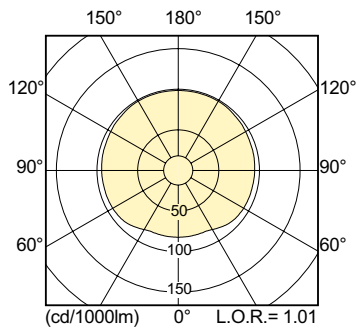

Photometrische Daten

Light Distribution Diagram - MASTER CityWh CDO-TT Plus 70W/942 E27