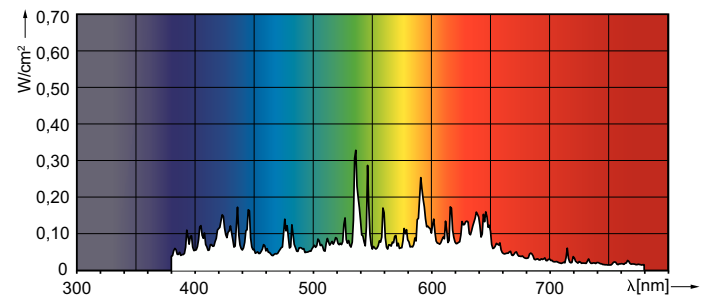

Lichttechnische Daten	
Farbcode	942 [CCT of 4200K]
Lichtstrom	7.500 lm
Nennlichtausbeute (Nom)	101 lm/W
Lichtfarbe	Kaltweiß (CW)
Farbkoordinate X (Nom)	0,371
Farbkoordinate Y (nom.)	0,366
Ähnlichste Farbtemperatur (Nom)	4200 K
Farbwiedergabeindex (CRI)	90
Bogenlänge O (Nom)	7,75 mm

## Abmessungsskizzen

Product	D (max)	O	L	C (max)
MASTER CityWh CDO-TT Plus 70W/942 E27	36 mm	7,75 mm	102 mm	156 mm

## Photometrische Daten

Light Distribution Diagram - MASTER CityWh CDO-TT Plus 70W/942 E27

Spectral Power Distribution Colour - MASTER CityWh CDO-TT Plus 70W/942 E27