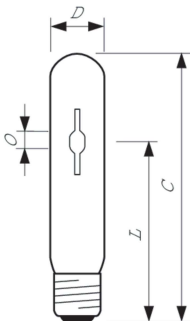

Betrieb und Elektrik	
Systemleistung	74,0 W
Spannung (Nom)	96 V

Lichtregelung und Dimmen	
Dimmbar	Ja

Mechanik und Gehäuse	
Kolbenausführung	Klar
Kolbenform	T35

Genehmigung und Anwendung	
Energieeffizienzklasse	F
Quecksilbergehalt (max.)	6,6 mg
Quecksilbergehalt (Nom)	6,6 mg
Energieverbrauch kWh/1.000 Std.	74 kWh

## Abmessungsskizzen

Product	D (max)	O	L	C (max)
MASTER CityWh CDO-TT Plus 70W/942 E27	36 mm	7,75 mm	102 mm	156 mm