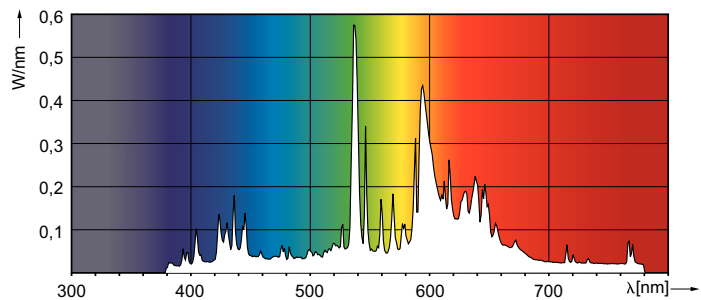

Produkt Daten

Allgemeine Informationen	
Socket	E40
Betriebsstellung	UNIVERSAL [Beliebig oder universal (U)]
Referenz für Lichtstrommessung	Sphere
Lebensdauer bis 50 % Ausfall (Nom.)	27.000 Stunde(n)

Lichttechnische Daten	
Farbcode	828 [CCT of 2800K]
Lichtstrom	10.450 lm
Nennlichtausbeute (Nom)	106 lm/W
Lichtfarbe	Warmweiß (WW)
Farbkoordinate X (Nom)	0,447
Farbkoordinate Y (nom.)	0,4
Ähnlichste Farbtemperatur (Nom)	2800 K
Farbwiedergabeindex (CRI)	88
Bogenlänge O (Nom)	8,5 mm

Photometrische Daten

Light Distribution Diagram - MASTER CityWh CDO-TT Plus 100W/828 E40

Spectral Power Distribution Colour - MASTER CityWh CDO-TT Plus 100W/828 E40

MASTER CityWhite CDO-TT Plus

Lebensdauer