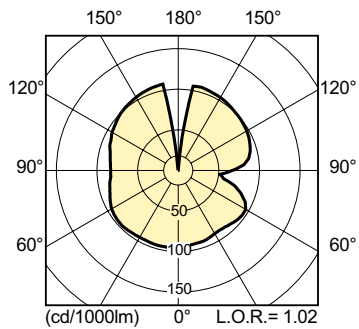

Produkt Daten

Allgemeine Informationen	
Socket	E40
Betriebsstellung	UNIVERSAL [Beliebig oder universal (U)]
Referenz für Lichtstrommessung	Sphere
Lebensdauer bis 50 % Ausfall (Nom.)	27.000 Stunde(n)

Lichttechnische Daten	
Farbcode	828 [CCT of 2800K]
Lichtstrom	10.450 lm
Nennlichtausbeute (Nom)	106 lm/W
Lichtfarbe	Warmweiß (WW)
Farbkoordinate X (Nom)	0,447
Farbkoordinate Y (nom.)	0,4
Ähnlichste Farbtemperatur (Nom)	2800 K
Farbwiedergabeindex (CRI)	88
Bogenlänge O (Nom)	8,5 mm

Photometrische Daten

Light Distribution Diagram - MASTER CityWh CDO-TT Plus 100W/828 E40

Spectral Power Distribution Colour - MASTER CityWh CDO-TT Plus 100W/828 E40

MASTER CityWhite CDO-TT Plus

Lebensdauer