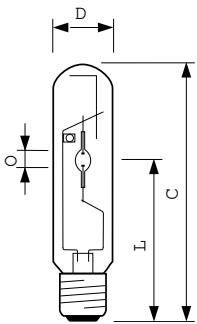

MASTER CityWhite CDO-TT Plus

EPREL Registrierungsnummer	473325
Produktdaten	
Bestell-Produktname	MASTER CityWh CDO-TT Plus 100W/828 E40
Gesamtbezeichnung des Produkts	MASTER CityWhite CDO-TT Plus 100W/828 E40
Gesamt-Produktcode	871829112032200
Bestellcode	12032200
Material-Nr. (12NC)	928082119231

Anzahl pro Verpackung	1
Nettogewicht (Einzelteil)	0,137 kg
EAN/UPC – Produkt/Kiste	8718291120322
Zähler – Pakete pro Außenkarton	12
EAN Umverpackung	8718291120339

Abmessungsskizzen

Product	D (max)	O	L	C (max)
MASTER CityWh CDO-TT Plus 100W/828 E40	47 mm	8,5 mm	132 mm	211 mm