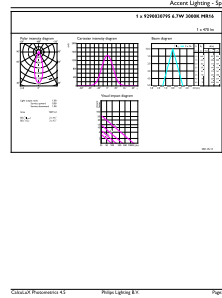

Anwendungsbedingungen

ist eine Verwendung in geschlossenen Leuchten möglich	No
---	----

Produktdaten

Bestell-Produktname	MAS LED ExpertColor 6.7-35W MR16 930 36D
Gesamtbezeichnung des Produkts	MASTER LED ExpertColor 6.7-35W MR16 930 36D
Gesamt-Produktcode	871951435861400
Bestellcode	35861400
Material-Nr. (12NC)	929003079502
Anzahl pro Verpackung	1
Nettogewicht (Einzelteil)	0,052 kg
EAN/UPC – Produkt/Kiste	8719514358614
Zähler - Pakete pro Außenkarton	10
EAN Umverpackung	8719514358621

Abmessungsskizzen

Product	D	C
MAS LED ExpertColor 6.7-35W MR16 930 36D	50,5 mm	46 mm

MASTER LEDspot MR16 ExpertColor

Photometrische Daten

Spectral Power Distribution Colour - MAS LED ExpertColor 6.7-35W MR16 930 36D