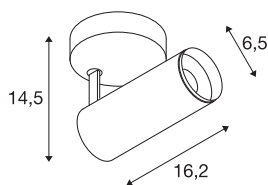

NUMINOS® SPOT PHASE S

Indoor LED Deckenaufbauleuchte weiß/schwarz
3000K 24°

NUMINOS ist das bestmöglich aufeinander abgestimmte Leuchtsystem von SLV, das Funktion, Design und Technik vereint. Mit vielfältigen Down- und Spotlights sorgen Sie für Tausend lichtgestalterische Möglichkeiten. Auch mit der NUMINOS® SPOT PHASE S Indoor Deckenaufbauleuchte LED, die mit bester Verarbeitungs- und Lichtqualität überzeugt. Das Spotlight ist ideal für die gezielte Akzentbeleuchtung oder auch Ausleuchtung größerer Flächen geeignet. Die Deckeneinbauleuchte überzeugt mit einer Leistungsaufnahme von 10,42 Watt, Lichtstrom von 1020 Lumen, Farbtemperatur von 3000 Kelvin und einem Farbwiedergabeindex von 90. Die Installation gestaltet sich dann im Handumdrehen. Wann entscheiden Sie sich für NUMINOS von SLV – die modulare Vielfalt erwartet Sie.

TECHNISCHE DATEN

Art. Nr.:	1004110
Primäre Nennspannung	220-240V ~50/60Hz mA/V
Sekundär Strom / Sekundär Spannung	250mA
Länge	16.2 cm
Höhe	14.5 cm
Durchmesser	6.5 cm
Nettogewicht	0.58 kg
Bruttogewicht	0.87 kg
Schutzklasse	I
Montage	Aufbau
Montagedetails	Decke, Wand
Dimmbar	Ja
Technologie der Dimmung	Phasenabschnitt
Wattage	10.42 W
Lumen	1020 lm
Lichtfarbtemperatur	3000 Kelvin
Abstrahlwinkel	24 °
Farbe	weiß
CRI	90
UGR ≤	13
LXXBXX Daten	L80B50
Lebensdauer	50000 h