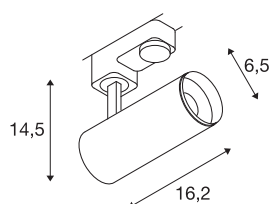

## TECHNISCHE DATEN

Art. Nr.:	1004079
Primäre Nennspannung	220-240V ~50/60Hz mA/V
Sekundär Strom / Sekundär Spannung	250mA
Länge	16.2 cm
Höhe	14.5 cm
Durchmesser	6.5 cm
Nettogewicht	0.5 kg
Bruttogewicht	0.8 kg
Schutzklasse	I
Montagedetails	Schiene Decke, Schiene Wand
Dimmbar	Ja
Technologie der Dimmung	Phasenabschnitt
Wattage	10.42 W
Lumen	985 lm
Lichtfarbtemperatur	2700 Kelvin
Abstrahlwinkel	36 °
Farbe	weiß
CRI	90
UGR ≤	16
LXXBXX Daten	L80B50
Lebensdauer	50000 h
BIG WHITE Seite	62