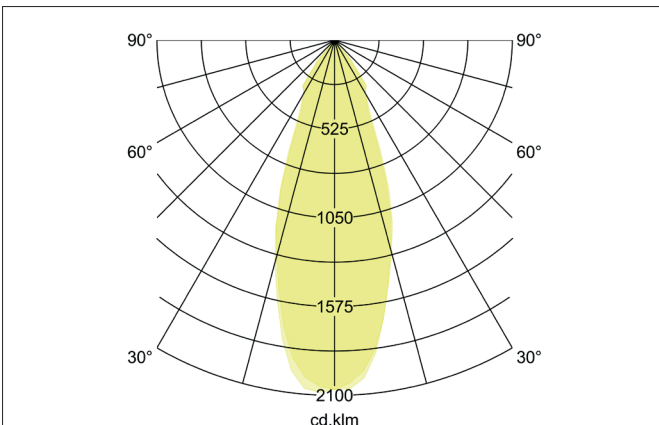

CORE LED-Einbaurichtstrahler, schaltbar
 Artikel-Nr. 88681175

Licht.
 Für Generationen.

Ausschreibungstext

Quadratischer LED-Einbaurichtstrahler, Deckenausschnitt L x B 160 x 160 mm Einbautiefe 150 mm, Länge 180 mm, Breite 180 mm, Gewicht 1,236 kg, Reflektor silber mit rotationssymmetrisch tief-breit-strahlender Lichtstärkeverteilung. Bemessungslichtstrom 3.011 lm, Bemessungsleistung 1 x 34,4 W, Leuchten-Lichtausbeute 88 lm/W, Lichtfarbe neutralweiß, ähnlichste Farbtemperatur (CCT) 3.500 K, allgemeiner Farbwiedergabeindex CRI > 80, Gehäusewerkstoff: Aluminium / Kunststoff, Farbe: weiß, Zulässige Umgebungstemperatur (ta): -20 °C - +25 °C, Schutzklasse (EN 61140): II, Schutzart (DIN EN 60529): IP20. Mit elektronischem Betriebsgerät, schaltbar.

Artikeldaten	
Artikel-Nr.	88681175
GTIN	4251433900337
Serienname	CORE
Kurzbeschreibung	LED-Einbaurichtstrahler, schaltbar
Material	Aluminium / Kunststoff
Farbe	weiß
Ausführung der Oberfläche	matt
Form	quadratisch
Einbaubreite	160 mm
Einbaulänge	160 mm
Einbautiefe	150 mm
Länge	180 mm
Breite	180 mm
Nettogewicht	1,236 kg

CORE LED-Einbaurichtstrahler, schaltbar

Artikel-Nr. 88681175

Licht.
Für Generationen.

Lichttechnik	
Farbtemperatur	3.500 K
Lichtfarbe	weiß
Lichtaustritt	direkt
Lichtstrom	3.011 lm
Systemeffizienz	88 lm/W
Farbwiedergabe	CRI > 80
Reflektor	hochglänzend
Reflektorfarbe	silber
Abstrahlwinkel	38°
Lichtverteilung	symmetrisch