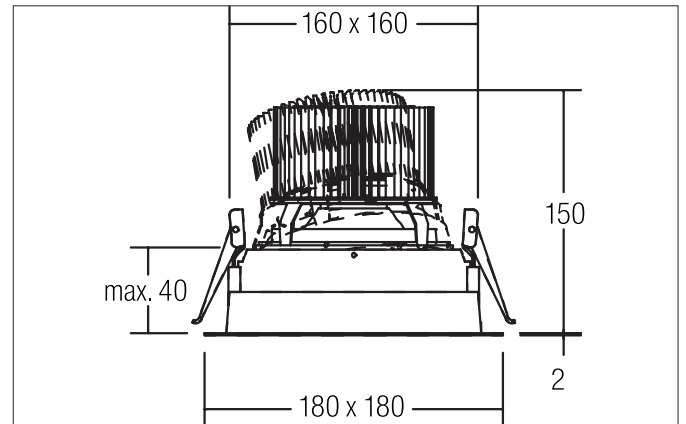

CORE LED-Einbaurichtstrahler, schaltbar
 Artikel-Nr. 88681175

Licht.
 Für Generationen.

Ausschreibungstext

Quadratischer LED-Einbaurichtstrahler, Deckenausschnitt L x B 160 x 160 mm Einbautiefe 150 mm, Länge 180 mm, Breite 180 mm, Gewicht 1,236 kg, Reflektor silber mit rotationssymmetrisch tief-breit-strahlender Lichtstärkeverteilung. Bemessungslichtstrom 3.011 lm, Bemessungsleistung 1 x 34,4 W, Leuchten-Lichtausbeute 88 lm/W, Lichtfarbe neutralweiß, ähnlichste Farbtemperatur (CCT) 3.500 K, allgemeiner Farbwiedergabeindex CRI > 80, Gehäusewerkstoff: Aluminium / Kunststoff, Farbe: weiß, Zulässige Umgebungstemperatur (ta): -20 °C - +25 °C, Schutzklasse (EN 61140): II, Schutzart (DIN EN 60529): IP20. Mit elektronischem Betriebsgerät, schaltbar.

Artikeldaten	
Artikel-Nr.	88681175
GTIN	4251433900337
Serienname	CORE
Kurzbeschreibung	LED-Einbaurichtstrahler, schaltbar
Material	Aluminium / Kunststoff
Farbe	weiß
Ausführung der Oberfläche	matt
Form	quadratisch
Einbaubreite	160 mm
Einbaulänge	160 mm
Einbautiefe	150 mm
Länge	180 mm
Breite	180 mm
Nettogewicht	1,236 kg

Montagetechnik	
Montageart	Einbaumontage
Montageort	Deckenmontage
Verstellbarkeit	drehbar und schwenkbar
Schwenkwinkel	25°
Drehwinkel	350°
Weitere Hinweise	keine Abdeckung mit Wärmedämmmaterial

Logistische Daten	
Bruttogewicht	1,432 kg
Länge Verpackung	200 mm
Breite Verpackung	185 mm
Höhe Verpackung	155 mm
Entsorgung am Ende der Lebensdauer	Das Produkt darf nicht mit dem Hausmüll entsorgt werden. Sie sind verpflichtet, solche Elektro-Altgeräte separat zu entsorgen. Informieren Sie sich bitte bei Ihrer Kommune über die Möglichkeiten der geregelten Entsorgung. Mit der getrennten Entsorgung führen Sie die Altgeräte dem Recycling oder anderen Formen der Wiederverwertung zu. Sie helfen damit zu vermeiden, dass u. U. belastende Stoffe in die Umwelt gelangen.