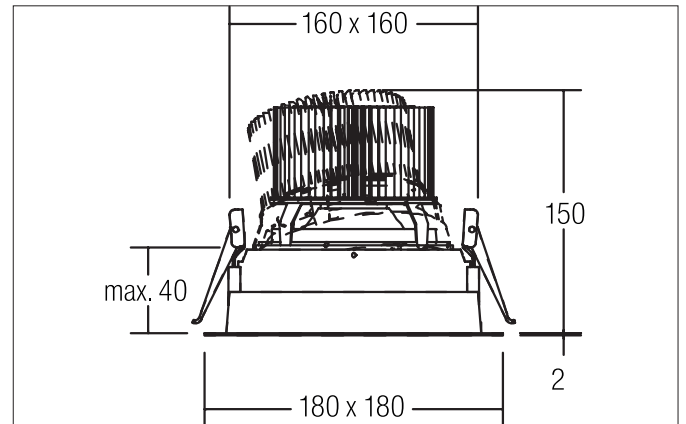

CORE LED-Einbaurichtstrahler, schaltbar
 Artikel-Nr. 88681184

Licht.
 Für Generationen.

Ausschreibungstext

Quadratischer LED-Einbaurichtstrahler, Deckenausschnitt L x B 160 x 160 mm Einbautiefe 150 mm, Länge 180 mm, Breite 180 mm, Gewicht 1,236 kg, Reflektor silber mit rotationssymmetrisch tief-breit-strahlender Lichtstärkeverteilung. Bemessungslichtstrom 3.106 lm, Bemessungsleistung 1 x 34,4 W, Leuchten-Lichtausbeute 90 lm/W, Lichtfarbe neutralweiß, ähnlichste Farbtemperatur (CCT) 4.000 K, allgemeiner Farbwiedergabeindex CRI > 80, Gehäusewerkstoff: Aluminium / Kunststoff, Farbe: schwarz, Zulässige Umgebungstemperatur (ta): -20 °C - +25 °C, Schutzklasse (EN 61140): II, Schutzart (DIN EN 60529): IP20. Mit elektronischem Betriebsgerät, schaltbar.

Artikeldaten	
Artikel-Nr.	88681184
GTIN	4251433900368
Serienname	CORE
Kurzbeschreibung	LED-Einbaurichtstrahler, schaltbar
Material	Aluminium / Kunststoff
Farbe	schwarz
Ausführung der Oberfläche	matt
Form	quadratisch
Einbaubreite	160 mm
Einbaulänge	160 mm
Einbautiefe	150 mm
Länge	180 mm
Breite	180 mm
Nettogewicht	1,236 kg

Montagetechnik	
Montageart	Einbaumontage
Montageort	Deckenmontage
Verstellbarkeit	drehbar und schwenkbar
Schwenkwinkel	25°
Drehwinkel	350°
Weitere Hinweise	keine Abdeckung mit Wärmedämmmaterial

Logistische Daten	
Bruttogewicht	1,432 kg
Länge Verpackung	200 mm
Breite Verpackung	185 mm
Höhe Verpackung	155 mm
Entsorgung am Ende der Lebensdauer	Das Produkt darf nicht mit dem Hausmüll entsorgt werden. Sie sind verpflichtet, solche Elektro-Altgeräte separat zu entsorgen. Informieren Sie sich bitte bei Ihrer Kommune über die Möglichkeiten der geregelten Entsorgung. Mit der getrennten Entsorgung führen Sie die Altgeräte dem Recycling oder anderen Formen der Wiederverwertung zu. Sie helfen damit zu vermeiden, dass u. U. belastende Stoffe in die Umwelt gelangen.