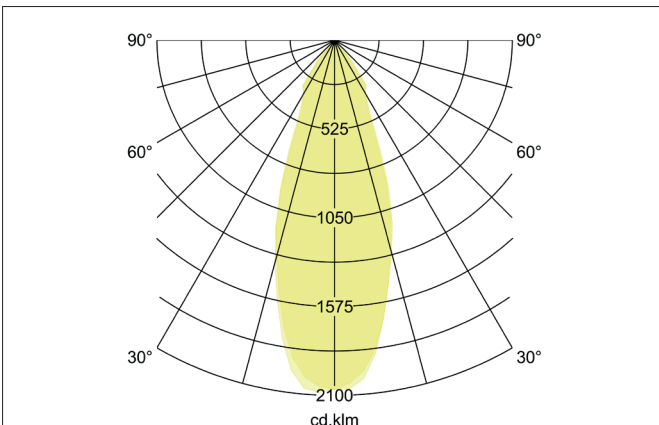

CORE LED-Einbaurichtstrahler, schaltbar
 Artikel-Nr. 88681184

Licht.
 Für Generationen.

Ausschreibungstext

Quadratischer LED-Einbaurichtstrahler, Deckenausschnitt L x B 160 x 160 mm Einbautiefe 150 mm, Länge 180 mm, Breite 180 mm, Gewicht 1,236 kg, Reflektor silber mit rotationssymmetrisch tief-breit-strahlender Lichtstärkeverteilung. Bemessungslichtstrom 3.106 lm, Bemessungsleistung 1 x 34,4 W, Leuchten-Lichtausbeute 90 lm/W, Lichtfarbe neutralweiß, ähnlichste Farbtemperatur (CCT) 4.000 K, allgemeiner Farbwiedergabeindex CRI > 80, Gehäusewerkstoff: Aluminium / Kunststoff, Farbe: schwarz, Zulässige Umgebungstemperatur (ta): -20 °C - +25 °C, Schutzklasse (EN 61140): II, Schutzart (DIN EN 60529): IP20. Mit elektronischem Betriebsgerät, schaltbar.

Artikeldaten	
Artikel-Nr.	88681184
GTIN	4251433900368
Serienname	CORE
Kurzbeschreibung	LED-Einbaurichtstrahler, schaltbar
Material	Aluminium / Kunststoff
Farbe	schwarz
Ausführung der Oberfläche	matt
Form	quadratisch
Einbaubreite	160 mm
Einbaulänge	160 mm
Einbautiefe	150 mm
Länge	180 mm
Breite	180 mm
Nettogewicht	1,236 kg

CORE LED-Einbaurichtstrahler, schaltbar

Artikel-Nr. 88681184

Licht.
Für Generationen.

Lichttechnik	
Farbtemperatur	4.000 K
Lichtfarbe	weiß
Lichtaustritt	direkt
Lichtstrom	3.106 lm
Systemeffizienz	90 lm/W
Farbwiedergabe	CRI > 80
Reflektor	hochglänzend
Reflektorfarbe	silber
Abstrahlwinkel	38°
Lichtverteilung	symmetrisch