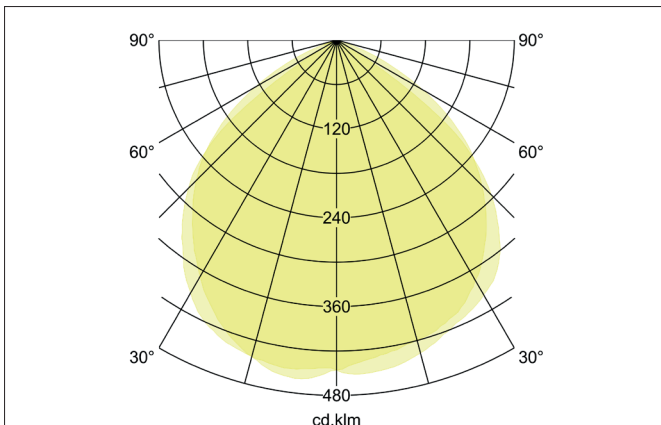

CORE LED-Einbauwallwasher, schaltbar
 Artikel-Nr. 88687174

Licht.
 Für Generationen.

Ausschreibungstext

Quadratischer LED-Einbauwallwasher, Deckenausschnitt L x B 224 x 122 mm Einbautiefe 90 mm, Länge 235 mm, Breite 145 mm, Gewicht 1,141 kg, mit rotationssymmetrisch tief-breit-strahlender Lichtstärkeverteilung. Optimale Lichtverteilung durch eine Abdeckung Glas transparent. Bemessungslichtstrom 3.650 lm, Bemessungsleistung 1 x 45 W, Leuchten-Lichtausbeute 81 lm/W, Lichtfarbe neutralweiß, ähnlichste Farbtemperatur (CCT) 4.000 K, allgemeiner Farbwiedergabeindex CRI > 80, Gehäusewerkstoff: Aluminium / Glas, Farbe: strukturweiß, Zulässige Umgebungstemperatur (ta): -20 °C - +25 °C, Schutzklasse (EN 61140): II, Schutzart (DIN EN 60529): IP20. Mit elektronischem Betriebsgerät, schaltbar.

Artikeldaten	
Artikel-Nr.	88687174
GTIN	4251433900290
Serienname	CORE
Kurzbeschreibung	LED-Einbauwallwasher, schaltbar
Material	Aluminium / Glas
Farbe	weiß
Ausführung der Oberfläche	struktur
Form	quadratisch
Einbaubreite	122 mm
Einbaulänge	224 mm
Einbautiefe	90 mm
Länge	235 mm
Breite	145 mm
Nettogewicht	1,141 kg

CORE LED-Einbauwallwasher, schaltbar

Artikel-Nr. 88687174

Licht.
Für Generationen.

Lichttechnik	
Farbtemperatur	4.000 K
Lichtfarbe	weiß
Lichtaustritt	direkt
Lichtstrom	3.650 lm
Systemeffizienz	81 lm/W
Farbwiedergabe	CRI > 80
Reflektor	hochglänzend
Abstrahlwinkel	110°
Lichtverteilung	symmetrisch