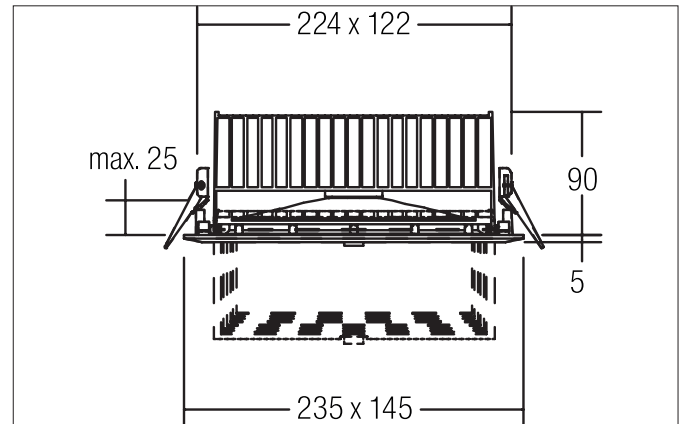

CORE LED-Einbauwallwasher, schaltbar
 Artikel-Nr. 88687174

Licht.
 Für Generationen.

Ausschreibungstext

Quadratischer LED-Einbauwallwasher, Deckenausschnitt L x B 224 x 122 mm Einbautiefe 90 mm, Länge 235 mm, Breite 145 mm, Gewicht 1,141 kg, mit rotationssymmetrisch tief-breit-strahlender Lichtstärkeverteilung. Optimale Lichtverteilung durch eine Abdeckung Glas transparent. Bemessungslichtstrom 3.650 lm, Bemessungsleistung 1 x 45 W, Leuchten-Lichtausbeute 81 lm/W, Lichtfarbe neutralweiß, ähnlichste Farbtemperatur (CCT) 4.000 K, allgemeiner Farbwiedergabeindex CRI > 80, Gehäusewerkstoff: Aluminium / Glas, Farbe: strukturweiß, Zulässige Umgebungstemperatur (ta): -20 °C - +25 °C, Schutzklasse (EN 61140): II, Schutzart (DIN EN 60529): IP20. Mit elektronischem Betriebsgerät, schaltbar.

Artikeldaten	
Artikel-Nr.	88687174
GTIN	4251433900290
Serienname	CORE
Kurzbeschreibung	LED-Einbauwallwasher, schaltbar
Material	Aluminium / Glas
Farbe	weiß
Ausführung der Oberfläche	struktur
Form	quadratisch
Einbaubreite	122 mm
Einbaulänge	224 mm
Einbautiefe	90 mm
Länge	235 mm
Breite	145 mm
Nettogewicht	1,141 kg

CORE LED-Einbauwallwasher, schaltbar

Artikel-Nr. 88687174

Licht.
Für Generationen.

Lichttechnik	
Farbtemperatur	4.000 K
Lichtfarbe	weiß
Lichtaustritt	direkt
Lichtstrom	3.650 lm
Systemeffizienz	81 lm/W
Farbwiedergabe	CRI > 80
Reflektor	hochglänzend
Abstrahlwinkel	110°
Lichtverteilung	symmetrisch