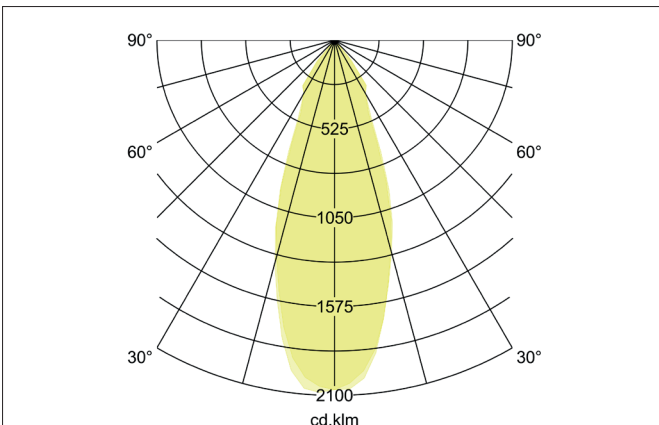

**CORE LED-Einbaurichtstrahler, schaltbar**  
 Artikel-Nr. 88681183

Licht.  
 Für Generationen.

**Ausschreibungstext**

Quadratischer LED-Einbaurichtstrahler, Deckenausschnitt L x B 160 x 160 mm Einbautiefe 150 mm, Länge 180 mm, Breite 180 mm, Gewicht 1,236 kg, Reflektor silber mit rotationssymmetrisch tief-breit-strahlender Lichtstärkeverteilung. Bemessungslichtstrom 2.917 lm, Bemessungsleistung 1 x 34,4 W, Leuchten-Lichtausbeute 85 lm/W, Lichtfarbe warmweiß, ähnlichste Farbtemperatur (CCT) 3.000 K, allgemeiner Farbwiedergabeindex CRI > 80, Gehäusewerkstoff: Aluminium / Kunststoff, Farbe: schwarz, Zulässige Umgebungstemperatur (ta): -20 °C - +25 °C, Schutzklasse (EN 61140): II, Schutzart (DIN EN 60529): IP20. Mit elektronischem Betriebsgerät, schaltbar.

Artikeldaten	
Artikel-Nr.	88681183
GTIN	4251433900320
Serienname	CORE
Kurzbeschreibung	LED-Einbaurichtstrahler, schaltbar
Material	Aluminium / Kunststoff
Farbe	schwarz
Ausführung der Oberfläche	matt
Form	quadratisch
Einbaubreite	160 mm
Einbaulänge	160 mm
Einbautiefe	150 mm
Länge	180 mm
Breite	180 mm
Nettogewicht	1,236 kg

**CORE LED-Einbaurichtstrahler, schaltbar**

Artikel-Nr. 88681183

Licht.  
Für Generationen.

Lichttechnik	
Farbtemperatur	3.000 K
Lichtfarbe	weiß
Lichtaustritt	direkt
Lichtstrom	2.917 lm
Systemeffizienz	85 lm/W
Farbwiedergabe	CRI > 80
Reflektor	hochglänzend
Reflektorfarbe	silber
Abstrahlwinkel	38°
Lichtverteilung	symmetrisch