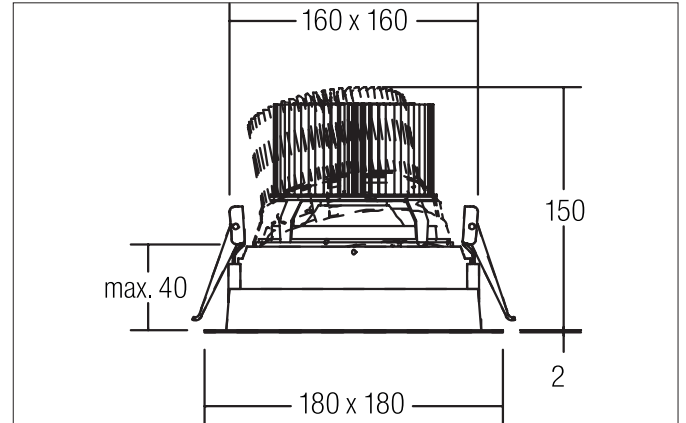

**CORE LED-Einbaurichtstrahler, schaltbar**  
 Artikel-Nr. 88681183

Licht.  
 Für Generationen.

**Ausschreibungstext**

Quadratischer LED-Einbaurichtstrahler, Deckenausschnitt L x B 160 x 160 mm Einbautiefe 150 mm, Länge 180 mm, Breite 180 mm, Gewicht 1,236 kg, Reflektor silber mit rotationssymmetrisch tief-breit-strahlender Lichtstärkeverteilung. Bemessungslichtstrom 2.917 lm, Bemessungsleistung 1 x 34,4 W, Leuchten-Lichtausbeute 85 lm/W, Lichtfarbe warmweiß, ähnlichste Farbtemperatur (CCT) 3.000 K, allgemeiner Farbwiedergabeindex CRI > 80, Gehäusewerkstoff: Aluminium / Kunststoff, Farbe: schwarz, Zulässige Umgebungstemperatur (ta): -20 °C - +25 °C, Schutzklasse (EN 61140): II, Schutzart (DIN EN 60529): IP20. Mit elektronischem Betriebsgerät, schaltbar.

Artikeldaten	
Artikel-Nr.	88681183
GTIN	4251433900320
Serienname	CORE
Kurzbeschreibung	LED-Einbaurichtstrahler, schaltbar
Material	Aluminium / Kunststoff
Farbe	schwarz
Ausführung der Oberfläche	matt
Form	quadratisch
Einbaubreite	160 mm
Einbaulänge	160 mm
Einbautiefe	150 mm
Länge	180 mm
Breite	180 mm
Nettogewicht	1,236 kg

Montagetechnik	
Montageart	Einbaumontage
Montageort	Deckenmontage
Verstellbarkeit	drehbar und schwenkbar
Schwenkwinkel	25°
Drehwinkel	350°
Weitere Hinweise	keine Abdeckung mit Wärmedämmmaterial

Logistische Daten	
Bruttogewicht	1,432 kg
Länge Verpackung	200 mm
Breite Verpackung	185 mm
Höhe Verpackung	155 mm
Entsorgung am Ende der Lebensdauer	Das Produkt darf nicht mit dem Hausmüll entsorgt werden. Sie sind verpflichtet, solche Elektro-Altgeräte separat zu entsorgen. Informieren Sie sich bitte bei Ihrer Kommune über die Möglichkeiten der geregelten Entsorgung. Mit der getrennten Entsorgung führen Sie die Altgeräte dem Recycling oder anderen Formen der Wiederverwertung zu. Sie helfen damit zu vermeiden, dass u. U. belastende Stoffe in die Umwelt gelangen.