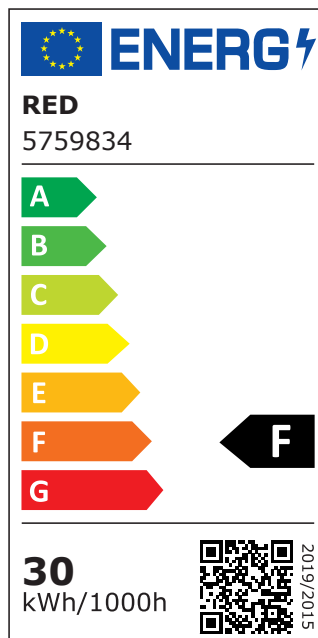

LED Flutlichtstrahler FLIXX® 30 W, 4000 K, 2500 lm

Allgemeine Daten

Elektrische Daten

Betriebsspannung	220-240 V AC
Nennleistung	30 W
Netzfrequenz	50/60 Hz
Dimmbar	Nein

Lichttechnische Daten

Farbwiedergabeindex	CRI >80, SDCM <6
Powerfaktor	> 0,9
Lichtstrom	2500 Lumen
Lichtfarbe	4000 K (neutralweißes Licht)

Zusätzliche Daten

Lichtquelle	Nicht auswechselbares LED-Modul
Schutzart	IP54
Schutzklasse/Schutzart	1/IK05
Abstrahlwinkel	115°
Anzahl der Schaltzyklen	15.000, Failure Rate <0,2%
Nennlebensdauer	30.000 h

Mechanische Daten

Material	Glasdiffusor, Aludruckgehäuse
Maße HxBxT	202x231x35 mm
Gewicht	1,27 kg

Sonstiges

0,5 m Zuleitung (3x1,0 mm²)

Bestelldaten

DEHA-Nr.	Type	EAN	Farbe	VPE
5759834	LED Flutlichtstrahler FLIXX® 30 W	4046725359104	Schwarz	1 Stk.

Technische Änderungen vorbehalten.
Verpackungsregisternr. DE3513737456573; WEEE-Reg.-Nr. DE 89717721