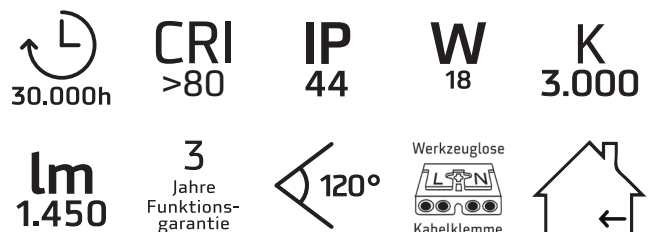

Bei der Standardausführung gewähren wir 3 Jahre Funktionsgarantie.

Weitere Daten: 30.000 Stunden Lebensdauer LED, 120° Abstrahlwinkel, werkzeuglose Kabelklemme, Kunststoffkuppel, CRI >80 Ra, Gewicht 0,54 kg, Maße 328x77 mm.

Die Lampen können in der Leuchte nicht ausgetauscht werden.

Verwendung: Nur in Innenräumen!

DEHA Nummer

5759839

Artikelnummer

5650-20-0001

EAN-Nummer

4046725359159

Kennzeichnung**Expertentip**

Kann auch als Wandleuchte mit der Schutzklasse IP20 verwendet werden.

ÜBERZEUGT. EINFACH.

LED Deckenleuchte MIXX® 18 W
3000 K, 1450 lm, Ø328 mm, IP44

Allgemeine Daten

Elektrische Daten

Mechanical data

Material	Metal base plate, plastic diffusor
Dimensions Ø/H	Ø 328 mm, H 77 mm
Weight	0,54 kg

ENERGY

RED
5759839

A
B
C
D
E
F
G

16
kWh/1000h

2019/2015

Order Data