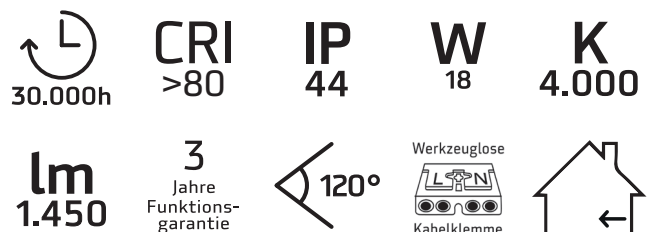

Bei der Standardausführung gewähren wir 3 Jahre Funktionsgarantie.

Weitere Daten: 30.000 Stunden Lebensdauer LED, 120° Abstrahlwinkel, werkzeuglose Kabelklemme, Kunststoffkuppel, CRI >80 Ra, Gewicht 0,54 kg, Maße 328x77 mm.

Die Lampen können in der Leuchte nicht ausgetauscht werden.

Verwendung: Nur in Innenräumen!

DEHA Nummer

5759840

Artikelnummer

5650-20-0002

EAN-Nummer

4046725359166

Kennzeichnung**Expertentip**

Kann auch als Wandleuchte mit der Schutzklasse IP20 verwendet werden.

RED[®]

ÜBERZEUGT. EINFACH.

LED Deckenleuchte MIXX[®] 18 W
4000 K, 1450 lm, Ø328 mm, IP44

Allgemeine Daten

Elektrische Daten

Mechanical data	
Material	Metal base plate, plastic diffusor
Dimensions Ø/H	Ø 328 mm, H 77 mm
Weight	0,54 kg

ENERGY

RED
5759840

A
B
C
D
E
F
G

16
kWh/1000h

2019/2015

QR code

Order Data