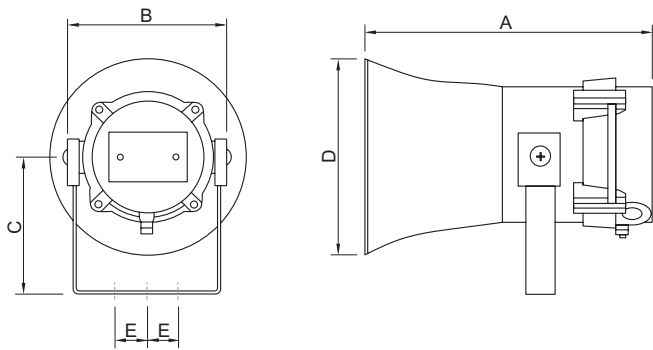

Appareils de signalisation

Appareil de signalisation sonore Transmetteur de signal acoustique

Avec enveloppe antidéflagrante Sécurité augmentée

8493/11-22-2 N° d'art. 145308

Composants

Perçages	selon la commande
Presse-étoupe	à commander comme accessoire
Bouchon obturateur	à commander comme accessoire

Plan d'encombrement (toutes les dimensions sont en mm [pouces]) - sous réserve de modifications

Sous réserve de modifications des caractéristiques techniques, dimensions, poids, types de construction et possibilités de livraison.
Les figures n'ont qu'une valeur indicative.