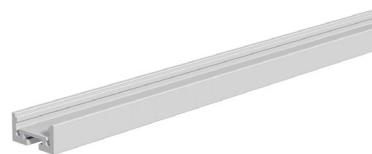

Artikelnummer:	APXS100
Serienname:	
EAN:	4037293006644
Zolltarif:	76042990900

5 Jahre Garantie

Artikelbeschreibung

U-Profil, extra flach ▪ Aluminium-Profil ▪ 100cm ▪ Alu eloxiert

Das Aluminiumprofil fungiert sowohl als Kühlkörper bei der Montage von LED-Strips, kann aber z. B. auch als Kabelkanal eingesetzt werden. Durch den Einsatz verschiedener, separat erhältlicher Abdeckungen, lassen sich zahlreiche Beleuchtungsszenarien realisieren. Zusätzlich ergeben sich durch Kombinationsmöglichkeiten mit einem umfangreichen Zubehörangebot vielfältige Gestaltungs- und Einsatzmöglichkeiten, ganz egal ob als Effektbeleuchtung, Wellnessbeleuchtung oder Dekoration zu Hause, in der Gastronomie, Messebau und vieles mehr. Einsatz im Außenbereich nur bei fachgerechter Montage und Verwendung eines LED-Strips mit entsprechender Schutzart. Technische Daten: Material: Aluminium eloxiert Schutzklasse: IP20

Technische Spezifikation (ETIM 8 - EC002557)

Farbe	Aluminium	Werkstoff	Aluminium
Breite (mm)	18,50	Transparent	nein
Höhe (mm)	9,00	Zubehör	ja
Art des Zubehörs/Ersatzteils	Kabelkanal	Ersatzteil	nein
Länge (mm)	1.000,00		