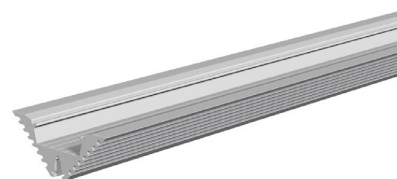

Artikelnummer:	AP TR 200
Serienname:	
EAN:	4037293010122
Zolltarif:	76042990900

5 Jahre Garantie

Artikelbeschreibung

Trapez-Profil, massiv ▪ Aluminium-Profil ▪ 200cm ▪ Alu eloxiert

Das Aluminiumprofil fungiert sowohl als Kühlkörper bei der Montage von LED-Strips, kann aber z. B. auch als Kabelkanal eingesetzt werden. Durch den Einsatz verschiedener, separat erhältlicher Abdeckungen, lassen sich zahlreiche Beleuchtungsszenarien realisieren. Zusätzlich ergeben sich durch Kombinationsmöglichkeiten mit anderen Aluminiumprofilen und einem umfangreichen Zubehörangebot vielfältige Gestaltungs- und Einsatzmöglichkeiten, ganz egal ob als Effektbeleuchtung, Wellnessbeleuchtung oder Dekoration zu Hause, in der Gastronomie, Messebau und vieles mehr. Einsatz im Außenbereich nur bei fachgerechter Montage und Verwendung eines LED-Strips mit entsprechender Schutzart. Technische Daten: Material: Aluminium eloxiert Schutzklasse: IP20

Technische Spezifikation (ETIM 8 - EC002557)

Farbe	Aluminium	Werkstoff	Aluminium
Breite (mm)	65,40	Transparent	nein
Höhe (mm)	27,60	Zubehör	ja
Art des Zubehörs/Ersatzteils	Kabelkanal	Ersatzteil	nein
Länge (mm)	2.000,00		