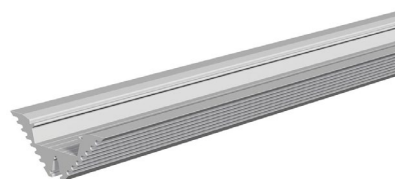

Artikelnummer:	AP TR 100
Serienname:	
EAN:	4037293010115
Zolltarif:	76042990900

5 Jahre Garantie

Artikelbeschreibung

Trapez-Profil, massiv ▪ Aluminium-Profil ▪ 100cm ▪ Alu eloxiert

Das Aluminiumprofil fungiert sowohl als Kühlkörper bei der Montage von LED-Strips, kann aber z. B. auch als Kabelkanal eingesetzt werden. Durch den Einsatz verschiedener, separat erhältlicher Abdeckungen, lassen sich zahlreiche Beleuchtungsszenarien realisieren. Zusätzlich ergeben sich durch Kombinationsmöglichkeiten mit anderen Aluminiumprofilen und einem umfangreichen Zubehörangebot vielfältige Gestaltungs- und Einsatzmöglichkeiten, ganz egal ob als Effektbeleuchtung, Wellnessbeleuchtung oder Dekoration zu Hause, in der Gastronomie, Messebau und vieles mehr. Einsatz im Außenbereich nur bei fachgerechter Montage und Verwendung eines LED-Strips mit entsprechender Schutzart. Technische Daten: Material: Aluminium eloxiert Schutzklasse: IP20

Technische Spezifikation (ETIM 8 - EC002557)

Farbe	Aluminium	Werkstoff	Aluminium
Breite (mm)	65,40	Transparent	nein
Höhe (mm)	27,60	Zubehör	ja
Art des Zubehörs/Ersatzteils	Kabelkanal	Ersatzteil	nein
Länge (mm)	1.000,00		