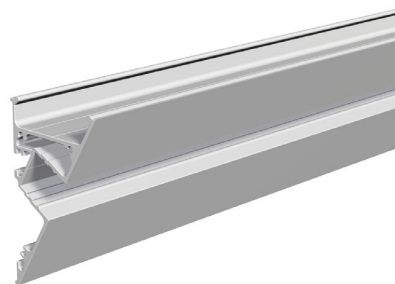

Artikelnummer:	APSW 100
Serienname:	
EAN:	4037293401258
Zolltarif:	76042990900

5 Jahre Garantie

Artikelbeschreibung

Wand-Profil, schräg ■ Aluminium-Profil ■ 100cm ■ Alu eloxiert

Das Aluminiumprofil fungiert sowohl als Kühlkörper bei der Montage von LED-Strips, kann aber z. B. auch als Kabelkanal eingesetzt werden. Durch den Einsatz verschiedener, separat erhältlicher Abdeckungen, lassen sich zahlreiche Beleuchtungsszenarien realisieren. Zusätzlich ergeben sich durch Kombinationsmöglichkeiten mit anderen Aluminiumprofilen und einem umfangreichen Zubehörangebot vielfältige Gestaltungs- und Einsatzmöglichkeiten, ganz egal ob als Effektbeleuchtung, Wellnessbeleuchtung oder Dekoration zu Hause, in der Gastronomie, Messebau und vieles mehr. Einsatz im Außenbereich nur bei fachgerechter Montage und Verwendung eines LED-Strips mit entsprechender Schutzart. Technische Daten: Material: Aluminium eloxiert Schutzklasse: IP20

Technische Spezifikation (ETIM 8 - EC002557)

Farbe	Aluminium	Werkstoff	Aluminium
Breite (mm)	37,00	Transparent	nein
Höhe (mm)	61,30	Zubehör	ja
Art des Zubehörs/Ersatzteils	Kabelkanal	Ersatzteil	nein
Länge (mm)	1.000,00		