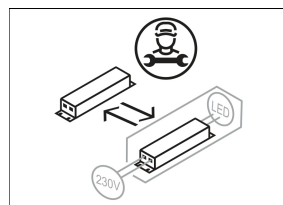

## Beschreibung

- filigrane Linearleuchte für Anbaumontage
- symmetrische Lichtverteilung und gleichmäßig flächige Ausleuchtung
- hohe Wartungsfreundlichkeit
- keine UV- und Wärmestrahlung
- Gehäuse aus Aluminium
- Enddeckel aus Polycarbonat
- Lichtlenkungsfolie "opal diffus" mit Streuadditiv aus Polycarbonat
- einfache Montage über mitgelieferte Anbauklammern (2 Stück)
- konfektionierte 5-adrige Anschlussleitung schwarz (für Leuchte silber/schwarz) oder weiß (für Leuchte weiß)
- Betriebsgerät (LED-Konverter DALI, dimmbar) integriert

## Abmessungen / Gewichte

Länge	1140 mm
Breite	60 mm
Höhe	50 mm
Nettogewicht	2.70 kg
Bruttogewicht	3.10 kg