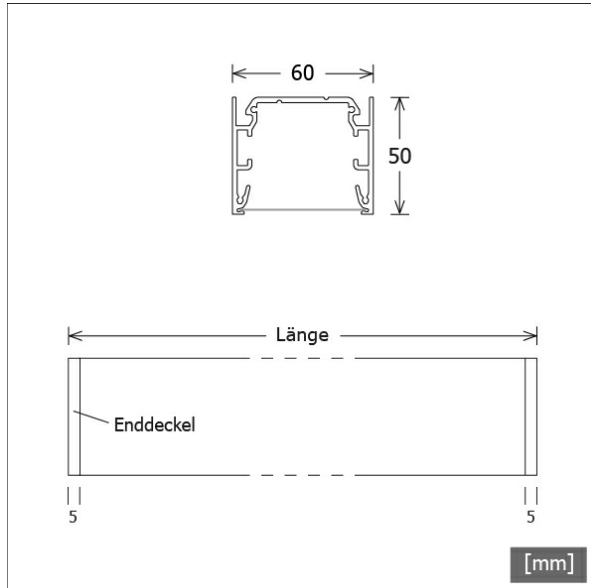

## Beschreibung

- filigrane Linearleuchte für Anbaumontage
- symmetrische Lichtverteilung und gleichmäßig flächige Ausleuchtung
- hohe Wartungsfreundlichkeit
- keine UV- und Wärmestrahlung
- Gehäuse aus Aluminium
- Enddeckel aus Polycarbonat
- Lichtlenkungsfolie "opal diffus" mit Streuadditiv aus Polycarbonat
- einfache Montage über mitgelieferte Anbauklammern (2 Stück)
- konfektionierte 5-adrige Anschlussleitung schwarz (für Leuchte silber/schwarz) oder weiß (für Leuchte weiß)
- Betriebsgerät (LED-Konverter DALI, dimmbar) integriert

## Abmessungen / Gewichte

Länge	1140 mm
Breite	60 mm
Höhe	50 mm
Nettogewicht	2.70 kg
Bruttogewicht	3.10 kg