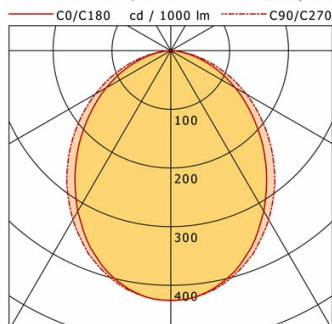

ML-A 060.1030.11 OPDF/DALI

Monoline 060 | Surface-Mounted (1xLED 20W 830/3000K 2520lm)

	C0	C90	C180	C270
0°	426	426	426	426
15°	396	400	396	400
30°	316	333	316	333
45°	219	244	219	244
60°	127	148	127	148
75°	48	59	48	59
90°	0	0	0	0

cd / 1000 lm

Offset [m]	Cone width [m]		Illuminance [lx]
3.0	6.19	7.10	119.3
6.0	12.37	14.19	29.8
9.0	18.56	21.29	13.3
12.0	24.75	28.38	7.5
15.0	30.94	35.48	4.8

η	LED
Efficiency	126 lm/W
Direct/Indirect	↓ 100% / ↑ 0%
System Power	20 W
UGR	X=4H, Y=8H
Reflection factors	70/50/20
UGR C0/C180	24.1
UGR C90/C270	25.0
CIE Flux Codes	52 82 97 100 100
Ra/CRI	>80

LTS

Zubehör