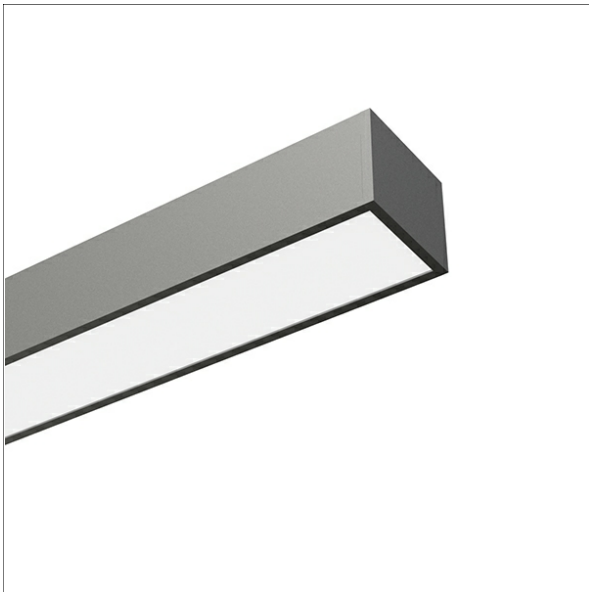

# ML-A 060.1030.11 OPDF/DALI

Farbe	Artikelnummer	EAN
silber eloxiert	659474	4043544786753
schwarz	659475	4043544786760
weiß	659476	4043544786777

## Beschreibung

- filigrane Linearleuchte für Anbaumontage
- symmetrische Lichtverteilung und gleichmäßig flächige Ausleuchtung
- hohe Wartungsfreundlichkeit
- keine UV- und Wärmestrahlung
- Gehäuse aus Aluminium
- Enddeckel aus Polycarbonat
- Lichtlenkungsfolie "opal diffus" mit Streuadditiv aus Polycarbonat
- einfache Montage über mitgelieferte Anbauklammern (2 Stück)
- konfektionierte 5-adrige Anschlussleitung schwarz (für Leuchte silber/schwarz) oder weiß (für Leuchte weiß)
- Betriebsgerät (LED-Konverter DALI, dimmbar) integriert