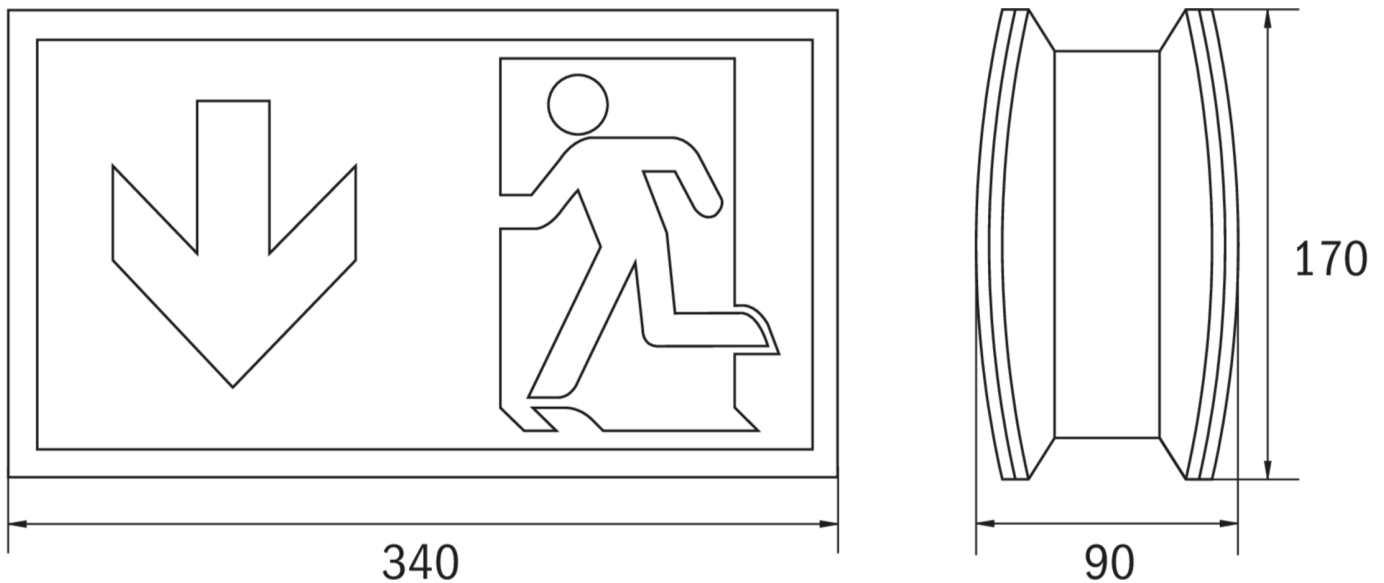

Rettungszeichenleuchte Art.-Nr.: KCD011SC

Schlanke konvexe Rettungszeichenleuchte aus Kunststoff für Deckenmontage. Rettungszeichenleuchte mit steckbarem, lösungsmittelfreien, innenliegenden Piktogrammset standardmäßig im Lieferumfang enthalten. Gem. DIN EN 60598-1, DIN EN 60598-2-22 und DIN EN 1838.

TECHNISCHE DATEN

Leuchtentyp	Rettungszeichenleuchte
Montageart	Deckenanbau
Erkennungsweite	30 m
Piktogramm	Set
Leuchtmittel	LED
Gehäusematerial	Kunststoff
Farbe	RAL 9003
Schutzart IP	40
Schlagfestigkeitsgrad IK	≥ 3
Schutzklasse	1
Versorgung	Einzelbatterie
Überwachung	SC - SelfControl
Überbrückungszeit	1 h
Batterie	4,8V/2,0Ah NiMH
Betriebsart	DS/BS
Eingangsspannung AC	230 V
Eingangsfrequenz Hz	50 / 60 Hz
Leistung max.	6,1 W
Leistung DS	4,5 W
Leistung BS	0,35 W
Umgebungstemp. DS	-5 °C / 40 °C
Umgebungstemp. BS	-5 °C / 40 °C
Länge	90 mm
Breite	340 mm
Höhe	170 mm

Gewicht	1.06 kg
Gewicht inkl. Verp.	1.17 kg
Anschlussquerschnitt	2.5 mm
Schalteingang L'	Ja
Notlichtblockierung	Ja
Batterieanschluss	Stecker
Dimmfunktion	Ja
Lichtstrom Netz	220 lm
Lichtstrom Not	300 lm
Zolltarifnummer	94056120
Ursprungsland	Deutschland
EAN	4260682143518

TECHNISCHE ZEICHNUNG

ZUBEHÖR

- KCAWW - KC Kunststoff Wandausleger weiß
- DSA - Seilaufhängung (Standardlänge 1,5m)
- 2PW-EB - 2x PW - Pendel Weiß 500mm vorverdrahtet
- WKL - Aufpreis für 2 x Kettenösen